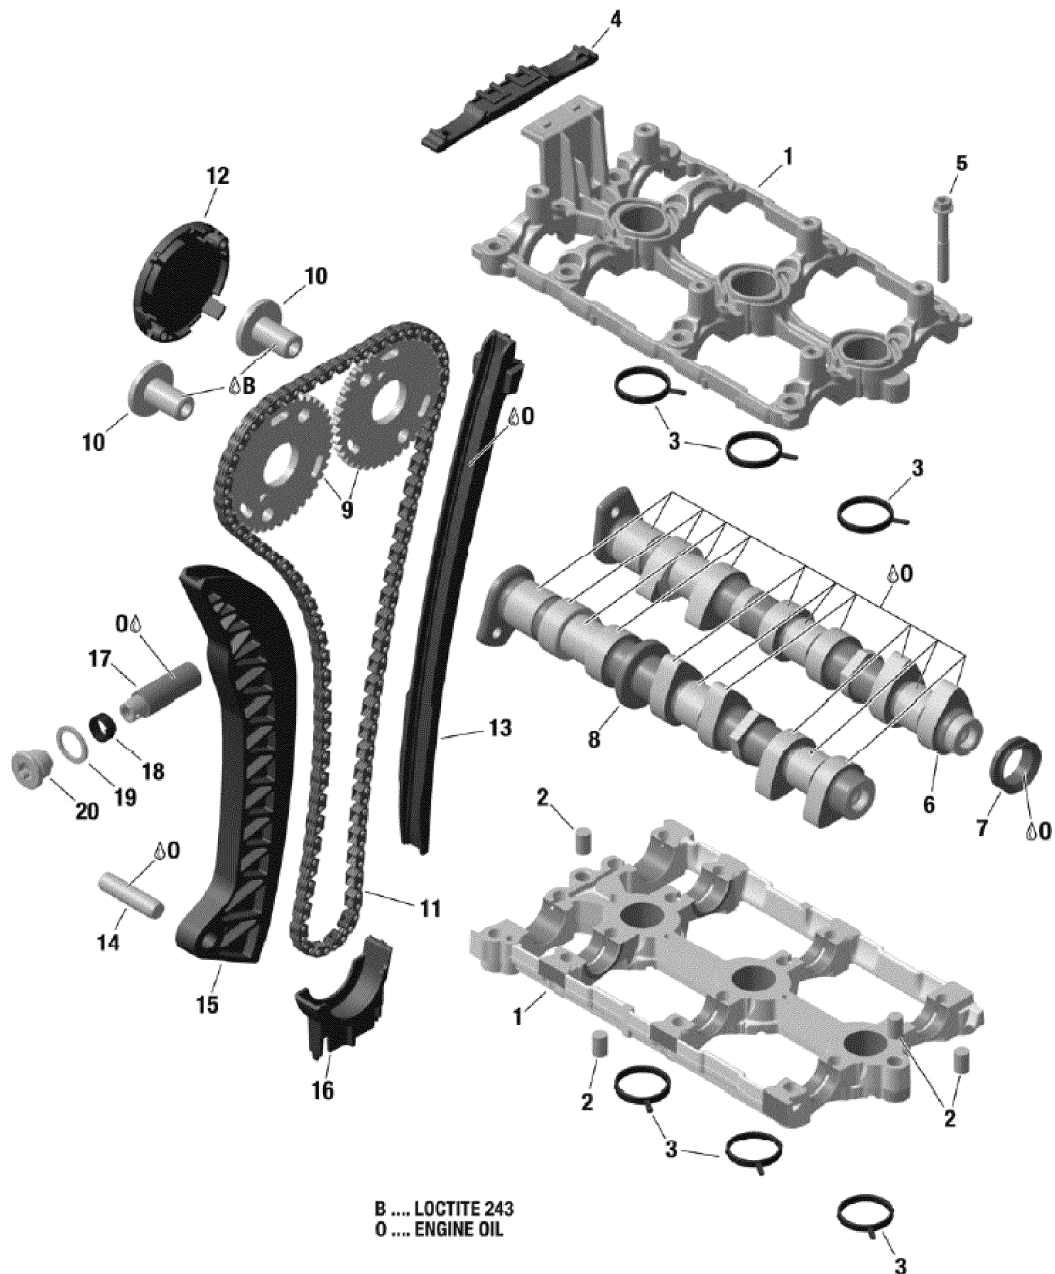

СПИСОК ДЕТАЛЕЙ ДЛЯ "CAMSHAFTS AND TIMING CHAIN" BRP XTRIM SC 900 ACE

//OEM.MOTO-ALL.RU/

ТЕЛ.: +7 (495) 177-12-75

СПИСОК ДЕТАЛЕЙ ДЛЯ "CAMSHAFTS AND TIMING CHAIN" BRP XTRIM SC 900 ACE

//OEM.MOTO-ALL.RU/

ТЕЛ.: +7 (495) 177-12-75

№	№ OEM	наличие / срок поставки	Наименование	Кол-во в узле
0	XXX	Срок поставки от 21 дня	Не поставляется	1
B	293800060	Срок поставки от 25 дней	LOCTITE 243 *LOCTITE-243	1
1	420911475	Срок поставки от 25 дней	Camshaft Housing Ass'y. Includes 1 to 2	1
2	420632010	Срок поставки от 25 дней	GOUPILLE *PIN-CENTER	4
3	420431760	Срок поставки от 25 дней	JOINT ETANCHE *GASKET	6
4	420936500	Срок поставки от 25 дней	GUIDE DE CHAINE *CHAIN GUIDE UPPER	1
5	420440324	Срок поставки от 25 дней	SCREW	12
6	420820210	Срок поставки от 25 дней	Camshaft Exhaust	1
7	420630127	Срок поставки от 25 дней	ANNEAU* V RING	1
8	420820200	Срок поставки от 25 дней	Camshaft Intake	1
9	420855120	Срок поставки от 25 дней	CAMSHAFT SPROCKET 40 T	2
10	420441360	Срок поставки от 25 дней	VIS* FLAT HEAD SCREW M14X1.5	2
11	420297086	Срок поставки от 25 дней	CHAINE ARBRE CA*CAMSHAFT CHAIN	1
12	420460920	Срок поставки от 25 дней	COUVERCLE *COVER	1
13	420936010	Срок поставки от 25 дней	GUIDE DE CHAINE *CHAIN GUIDE	1
14	420929937	Срок поставки от 25 дней	GOUPILLE *PIN-NEEDLE	1
15	420936020	Срок поставки от 25 дней	GUIDE TENDEUR *CHAIN TENSION GUIDE	1
16	420936510	Срок поставки от 25 дней	GUIDE DE CHAINE *CHAIN GUIDE	1
17	420236256	Срок поставки от 25 дней	TENDEUR CHAINE *CHAIN TENSIONER	1
18	420238732	Срок поставки от 25 дней	RESSORT*COMPRESSION SPRING	1
19	420430622	Срок поставки от 25 дней	GASKET RING	1
20	420840591	Срок поставки от 25 дней	BOUCHON*PLUG SCREW	1