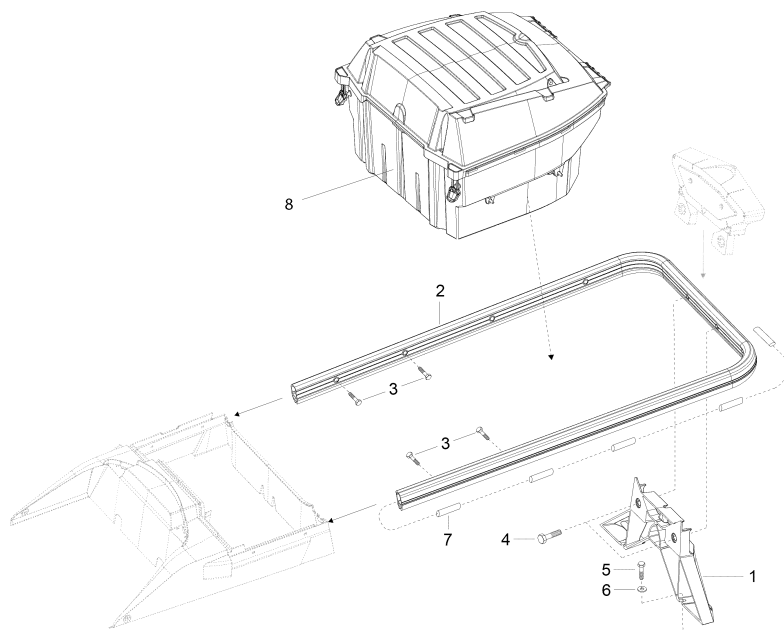

СПИСОК ДЕТАЛЕЙ ДЛЯ "CARGO RACK" BRP XTRIM COMMANDER 800R E-TEC

//ОЕМ.МОТО-АЛЛ.РУ/

ТЕЛ.: +7 (495) 177-12-75

СПИСОК ДЕТАЛЕЙ ДЛЯ "CARGO RACK" BRP XTRIM COMMANDER 800R E-TEC

//ОЕМ.МОТО-ALL.RU/

ТЕЛ.: +7 (495) 177-12-75

№	№ OEM	наличие / срок поставки	Наименование	Кол-во в узле
1	511000559	Срок поставки от 25 дней	REAR LIGHT SUPPORT	1
2	511000709	Срок поставки от 25 дней	RACK BAR	1
3	207561644	Срок поставки от 25 дней	SCREW-HEX.FLANGE DIN.6921 S.GR	4
4	207663534	В наличии	SCREW-HEX.FLANGE DIN.6921	2
5	207662056	Срок поставки от 25 дней	Винт	2
6	Not in use	Срок поставки от 21 дня	Relay 50 Amp	2
7	511000657	Срок поставки от 21 дня	Support Hose	5
8	619560023	Срок поставки от 21 дня	Cargo Box Ass'y	1