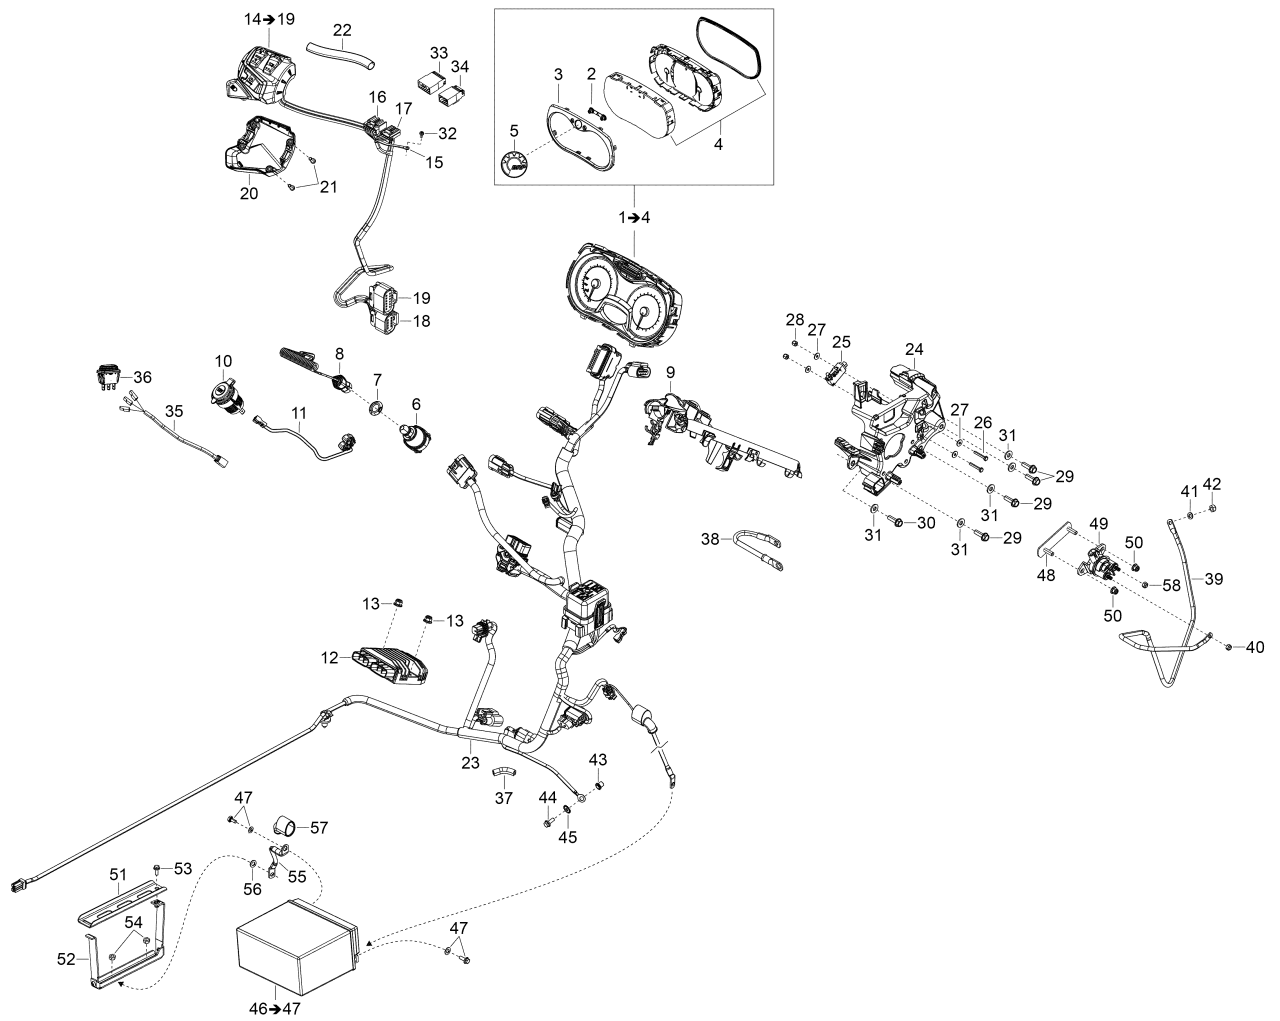

# СПИСОК ДЕТАЛЕЙ ДЛЯ "ELECTRICAL SYSTEM" BRP XTRIM 600 ACE

//OEM.MOTO-ALL.RU/

ТЕЛ.: +7 (495) 177-12-75

№	№ OEM	наличие / срок поставки	Наименование	Кол-во в узле
1	515177844	Срок поставки от 21 дня	Speedometer. Includes 1 To 4	1
2	415129355	Срок поставки от 25 дней	BOUTON INDICA*BUTTON SPEEDOMETER	1
3	415129370	Срок поставки от 25 дней	ANNEAU CADRAN *RING-GAUGE	1
4	415129349	Срок поставки от 25 дней	LENTILLE *LENS	1
5	219902677	Срок поставки от 25 дней	LOGO BRP *BRP LOGO	1
6	515177458	Срок поставки от 25 дней	Switch	1
7	278002963	Срок поставки от 25 дней	ECROU SECURITE *NUT-SAF.SWITCH	1
8	515177807	Срок поставки от 21 дня	DESS Cap (Learning Key)	1
8	515177742	Срок поставки от 21 дня	DESS Cap	1
9	515177134	Срок поставки от 25 дней	PLAQUE *PLATE	1
10	710001248	Срок поставки от 25 дней	OUTLET-DC	1
11	515177400	Срок поставки от 25 дней	Жгут	1
12	710001103	Срок поставки от 25 дней	REGULATOR-VOLT	1
13	233261414	В наличии	NUT-FLANGE ELASTIC DIN.6926	2
14	515177676	Срок поставки от 21 дня	Корпус	1
15	515175504	Срок поставки от 25 дней	COSSE A OEILLET*TERMINAL-RING	1
16	515175543	Срок поставки от 25 дней	LOG.TERM.FEMEL.*HOUSING-TERM.FEMALE	1
16	515175231	В наличии	COSSE FEMELLE *TERMINAL-FEMALE	1
17	515175845	Срок поставки от 25 дней	LOGEMENT *HOUSING	1
17	515175231	В наличии	COSSE FEMELLE *TERMINAL-FEMALE	1
18	710001928	Срок поставки от 25 дней	LOGEMENT *HOUSING	1
19	710001930	Срок поставки от 25 дней	LOGEMENT *HOUSING	1
20	515177147	Срок поставки от 25 дней	Housing Plate	1
21	250000671	Срок поставки от 25 дней	Torx Screw	4
22	415129879	Срок поставки от 21 дня	Трубка	1
23	515177833	Срок поставки от 21 дня	Main Harness Ass'y. Includes 1 To VSS	1
24	515177347	Срок поставки от 25 дней	Пластина	1
25	515177460	Срок поставки от 25 дней	Switch Ass'y	1
26	207132044	Срок поставки от 25 дней	SCREW-HEX.CAP DIN.933	2
27	234032600	Срок поставки от 25 дней	WASHER-FLAT DIN.9021B-A2	4
28	232531423	Срок поставки от 25 дней	NUT-STOP ELASTIC MAGURA 04553800	2
29	210262040	Срок поставки от 25 дней	SCREW-FORMING HEX.HD.FLANGE M6	4
30	210262580	Срок поставки от 25 дней	SCREW-FORMING HEX.HD.FL.GM6174M	1
31	250200039	Срок поставки от 25 дней	FLAT WASHER	5
32	250000690	Срок поставки от 25 дней	Pan Screw Forming, 7500C	1
33	515175662	Срок поставки от 25 дней	LOG.PT MALE .*HOUSING-TERM.MALE	1
34	515175846	Срок поставки от 25 дней	LOGEMENT *HOUSING	1