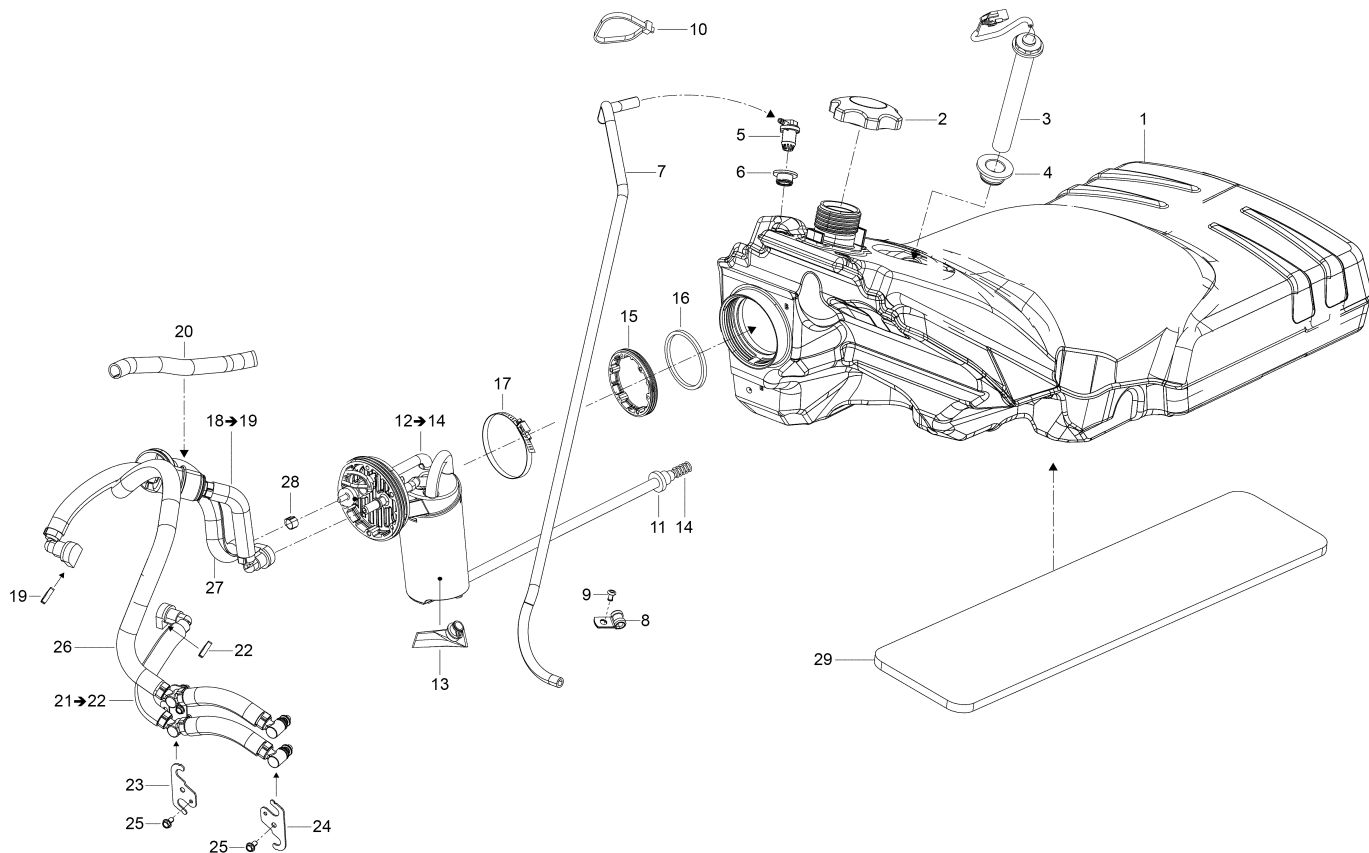

СПИСОК ДЕТАЛЕЙ ДЛЯ "FUEL SYSTEM" BRP 69 YETI ARMY 600 E-TEC

//OEM.MOTO-ALL.RU/

ТЕЛ.: +7 (495) 177-12-75

СПИСОК ДЕТАЛЕЙ ДЛЯ "FUEL SYSTEM" BRP 69 YETI ARMY 600 E-TEC

//OEM.MOTO-ALL.RU/

ТЕЛ.: +7 (495) 177-12-75

№	№ OEM	наличие / срок поставки	Наименование	Кол-во в узле
1	513033635	Срок поставки от 25 дней	FUEL TANK	1
2	513033723	Срок поставки от 25 дней	BOUCHON ESSENCE*CAP-FUEL	1
3	513033538	Срок поставки от 25 дней	FUEL SENSOR	1
4	293720058	Срок поставки от 25 дней	PASSE-FILS *GROMMET	1
5	513033188	Срок поставки от 25 дней	CHECK VALVE	1
6	513033596	Срок поставки от 25 дней	PASSE-FILS *GROMMET	1
7	415080200	В наличии	LINE-FUEL-10 M PKG - PRICEPER M	1
8	715900250	Срок поставки от 25 дней	HOSE CLIP	1
9	390909200	Срок поставки от 3 дней	RIVET AVEX	1
10	414115200	Срок поставки от 25 дней	TIE-RAP	1
11	293300184	Срок поставки от 21 дня	O Ring	1
12	513033643	Срок поставки от 25 дней	POMPE ESSENCE *FUEL PUMP	1
13	415129451	Срок поставки от 25 дней	FILTRE ESSENCE *FUEL FILTER	1
14	414872100	Срок поставки от 25 дней	FILTER-FUEL	1
15	513033180	Срок поставки от 25 дней	BAGUE *RING	1
16	513033334	Срок поставки от 25 дней	GASKET	1
17	513033628	Срок поставки от 25 дней	CLAMP ABA 112 (87/112)	1
18	513033589	Срок поставки от 25 дней	BOYAU ASSEMBLE *HOSE ASS'Y	1
19	513033135	В наличии	ATTACHE VERROU *LOCKING TAB	1
20	415080000	Срок поставки от 25 дней	GAINE *PROTECTOR TUBE	1
21	513033594	Срок поставки от 25 дней	BOYAU ASSEMBLE *HOSE ASS'Y	1
22	513033135	В наличии	ATTACHE VERROU *LOCKING TAB	1
23	513033542	Срок поставки от 25 дней	ATTACHE *BRACKET	1
24	513033593	Срок поставки от 25 дней	ATTACHE *BRACKET	1
25	207551044	Срок поставки от 25 дней	SCREW-HEX.FLANGE DIN.6921 S.GRIP	2
26	513033631	Срок поставки от 25 дней	BOYAU ASSEMBLE *HOSE ASS'Y	1
27	513033544	Срок поставки от 25 дней	BOYAU FORME *HOSE- FORMED	1
28	293650047	В наличии	CLAMP	2
29	513033640	Срок поставки от 25 дней	MOUSSE ISOLANTE*INSULAT. FOAM	1