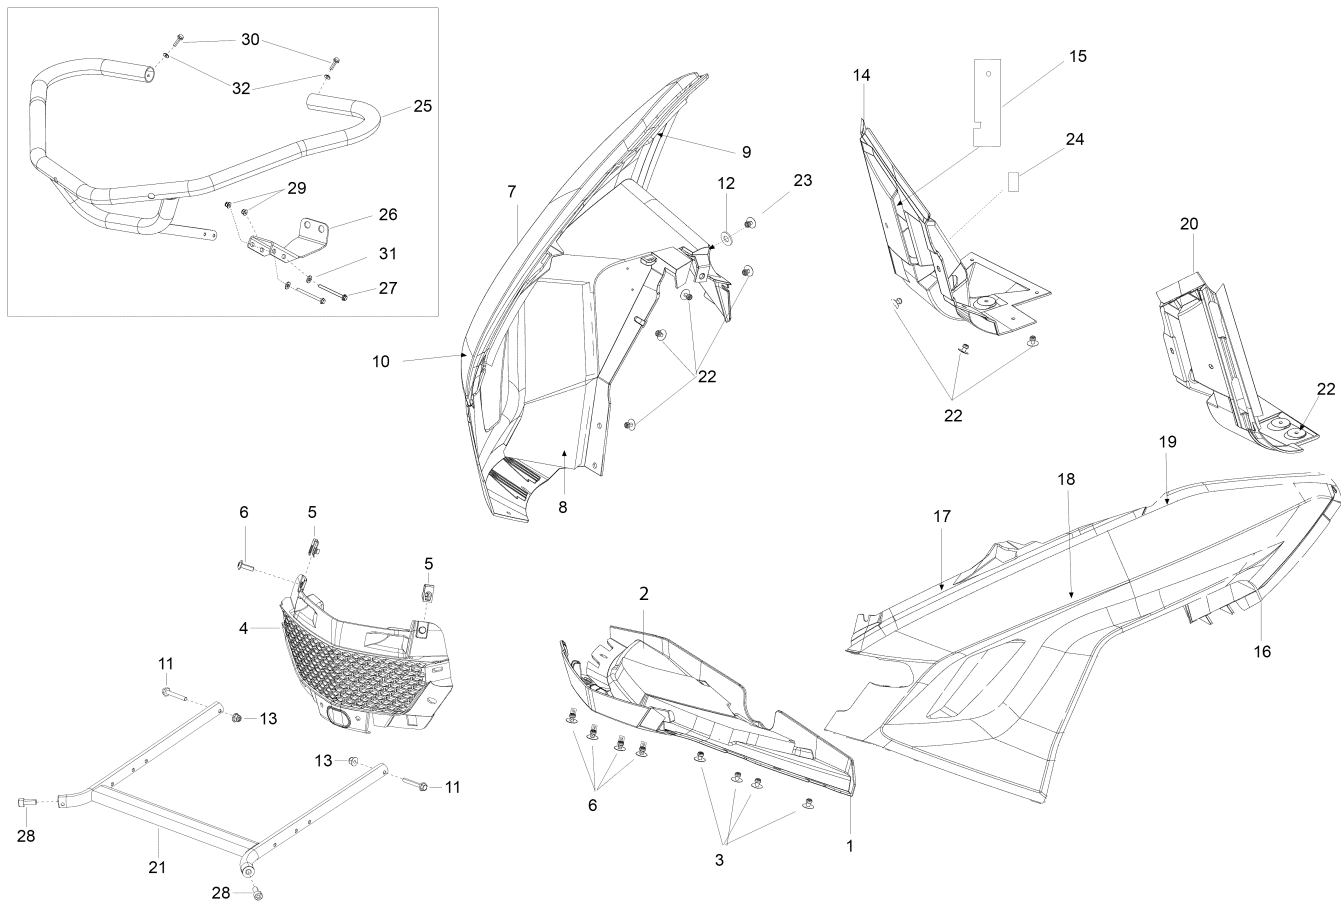

СПИСОК ДЕТАЛЕЙ ДЛЯ "БОТТОМ ПАН" BRP 69 RANGER ALPINE 1200 4-ТЕС

//ОЕМ.МОТО-АЛЛ.РУ/

ТЕЛ.: +7 (495) 177-12-75

СПИСОК ДЕТАЛЕЙ ДЛЯ "BOTTOM PAN" BRP 69 RANGER ALPINE 1200 4-ТЕС

//OEM.MOTO-ALL.RU/

ТЕЛ.: +7 (495) 177-12-75

№	№ OEM	наличие / срок поставки	Наименование	Кол-во в узле
1	502007184	Срок поставки от 25 дней	BOTTOM-PAN FRONT	1
2	502007002	Срок поставки от 25 дней	INSULATOR	1
3	293150103	В наличии	POP RIVET 3/16	6
4	502007145	Срок поставки от 25 дней	FRONT GRILL	1
5	250100113	Срок поставки от 25 дней	EXTRUDED PANEL NUT M6 X 1.0	10
6	250000128	Срок поставки от 25 дней	TORX-TRUSS M/S GM6047M NYLON P	6
7	502007180	Срок поставки от 21 дня	Bottom-pan R.H. assy	1
8	502007006	Срок поставки от 25 дней	INSULATOR	1
9	502007008	Срок поставки от 25 дней	INSULATOR	1
10	502007009	Срок поставки от 25 дней	INSULATOR	1
11	207664044	Срок поставки от 25 дней	SCREW-HEX.FLANGE DIN.6921	4
12	234052490	Срок поставки от 25 дней	FLAT WASHER M5 DIN.9021	2
13	233261414	В наличии	NUT-FLANGE ELASTIC DIN.6926	4
14	502007193	Срок поставки от 25 дней	BOTTOM-PAN REAR, RH ASSY	1
15	502007038	Срок поставки от 25 дней	ALUMINIUM FOIL	1
16	502007182	Срок поставки от 21 дня	Bottom-pan L.H. assy CE	1
17	502007003	Срок поставки от 25 дней	INSULATOR	1
18	502007185	Срок поставки от 25 дней	INSULATOR	1
19	Not in use	Срок поставки от 21 дня	Relay 50 Amp	1
20	502007195	Срок поставки от 25 дней	BOTTOM-PAN REAR, LH	1
21	502007235	Срок поставки от 21 дня	Bumper	1
22	293150104	В наличии	POP RIVET 3/16	19
23	390402200	Срок поставки от 25 дней	RIVET-POP 3/16	2
24	44110	Срок поставки от 35 дней	Aluminum foil	1
25	502007273	Срок поставки от 21 дня	Extra Bumber Paint	1
26	502007022	Срок поставки от 25 дней	LOWER FASTENING PLATE	1
27	207066044	Срок поставки от 25 дней	SCREW-HEX.CAP DIN.931	2
28	205082044	В наличии	SCREW-SOCKET HD.DIN.912	2
29	233261414	В наличии	NUT-FLANGE ELASTIC DIN.6926	2
30	250000223	Срок поставки от 25 дней	TORX-TRUSS M/S GM6047M NYLON P	2
31	234061410	Срок поставки от 25 дней	WASHER-FLAT DIN.125A	2