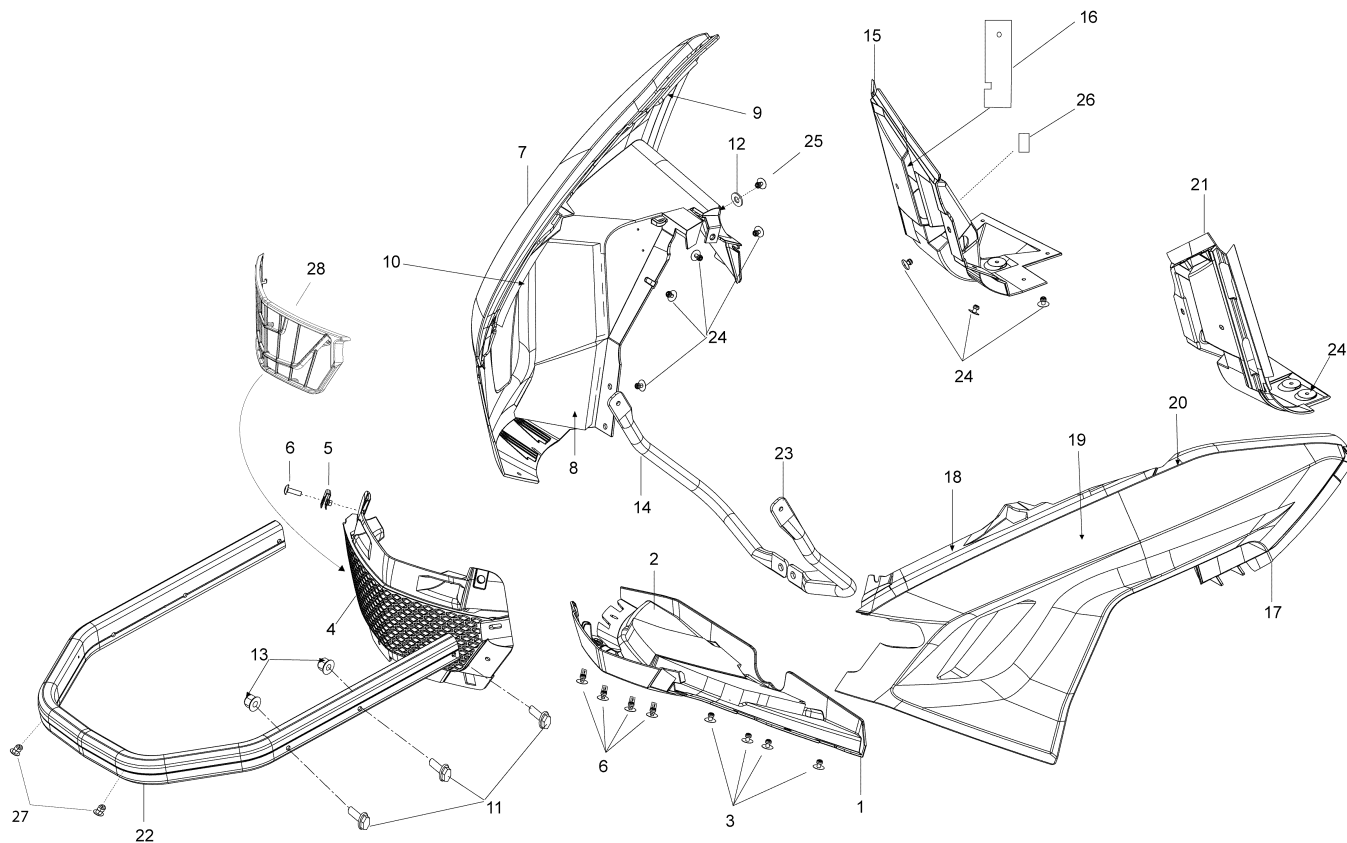

# СПИСОК ДЕТАЛЕЙ ДЛЯ "БОТТОМ ПАН" BRP XTRIM COMMANDER 800 E-ТЕС

//ОЕМ.МОТО-ALL.RU/

ТЕЛ.: +7 (495) 177-12-75

| №  | № OEM     | наличие / срок поставки  | Наименование                   | Кол-во в узле |
|----|-----------|--------------------------|--------------------------------|---------------|
| 1  | 502007184 | Срок поставки от 25 дней | BOTTOM-PAN FRONT               | 1             |
| 2  | 502007002 | Срок поставки от 25 дней | INSULATOR                      | 1             |
| 3  | 293150103 | В наличии                | POP RIVET 3/16                 | 6             |
| 4  | 502007145 | Срок поставки от 25 дней | FRONT GRILL                    | 1             |
| 5  | 250100113 | Срок поставки от 25 дней | EXTRUDED PANEL NUT M6 X 1.0    | 10            |
| 6  | 250000128 | Срок поставки от 25 дней | TORX-TRUSS M/S GM6047M NYLON P | 6             |
| 7  | 502007188 | Срок поставки от 25 дней | BOTTOM PAN, RH ASS.            | 1             |
| 8  | 502007006 | Срок поставки от 25 дней | INSULATOR                      | 1             |
| 9  | 502007008 | Срок поставки от 25 дней | INSULATOR                      | 1             |
| 10 | 502007009 | Срок поставки от 25 дней | INSULATOR                      | 1             |
| 11 | 207664044 | Срок поставки от 25 дней | SCREW-HEX.FLANGE DIN.6921      | 4             |
| 12 | 234052490 | Срок поставки от 25 дней | FLAT WASHER M5 DIN.9021        | 2             |
| 13 | 233261414 | В наличии                | NUT-FLANGE ELASTIC DIN.6926    | 4             |
| 14 | 502007015 | Срок поставки от 25 дней | BUMPER SUPPORT TUBE RH         | 1             |
| 15 | 502007191 | Срок поставки от 25 дней | BOTTOM-PAN REAR, RH ASSY       | 1             |
| 16 | 502007038 | Срок поставки от 25 дней | ALUMINIUM FOIL                 | 1             |
| 17 | 502007196 | Срок поставки от 25 дней | BOTTOM PAN, LH ASS.            | 1             |
| 18 | 502007003 | Срок поставки от 25 дней | INSULATOR                      | 1             |
| 19 | 502007185 | Срок поставки от 25 дней | INSULATOR                      | 1             |
| 20 | XXX       | Срок поставки от 21 дня  | Не поставляется                | 1             |
| 21 | 502007195 | Срок поставки от 25 дней | BOTTOM-PAN REAR, LH            | 1             |
| 22 | 502007229 | Срок поставки от 25 дней | BUMPER                         | 1             |
| 23 | 502007014 | Срок поставки от 25 дней | BUMPER SUPPORT TUBE LH         | 1             |
| 24 | 293150104 | В наличии                | POP RIVET 3/16                 | 19            |
| 25 | 390402200 | Срок поставки от 25 дней | RIVET-POP 3/16                 | 2             |
| 26 | 44110     | Срок поставки от 35 дней | Aluminum foil                  | 1             |
| 27 | 293730041 | Срок поставки от 25 дней | DARD 8 MM *DART 8 MM           | 2             |
| 28 | 502007393 | Срок поставки от 21 дня  | Front grill with mesh          | 1             |