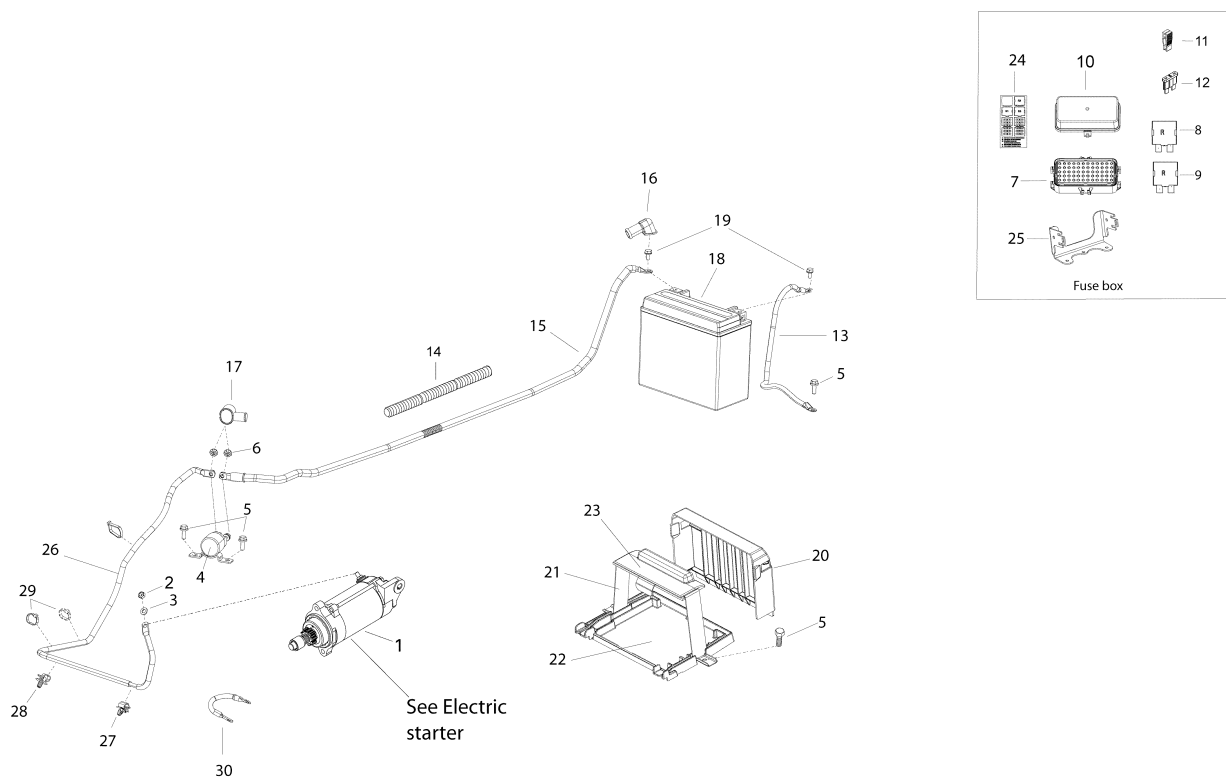

СПИСОК ДЕТАЛЕЙ ДЛЯ "BATTERY AND STARTER" BRP XTRIM COMMANDER 600 E-TEC

//OEM.MOTO-ALL.RU/

ТЕЛ.: +7 (495) 177-12-75

СПИСОК ДЕТАЛЕЙ ДЛЯ "BATTERY AND STARTER" BRP XTRIM COMMANDER 600 E-TEC

//OEM.MOTO-ALL.RU/

ТЕЛ.: +7 (495) 177-12-75

№	№ OEM	наличие / срок поставки	Наименование	Кол-во в узле
1	515177389	Срок поставки от 25 дней	DEMARREUR *STARTER	1
2	232561434	Срок поставки от 25 дней	NUT-STOP ELASTIC DIN.985	1
3	234061410	Срок поставки от 25 дней	WASHER-FLAT DIN.125A	1
4	278003012	Срок поставки от 25 дней	STARTER RELAY	1
5	207561644	Срок поставки от 25 дней	SCREW-HEX.FLANGE DIN.6921 S.GR	4
6	233261414	В наличии	NUT-FLANGE ELASTIC DIN.6926	2
7	XXX	Срок поставки от 21 дня	Не поставляется	1
8	515176774	Срок поставки от 25 дней	RELAIS *RELAY	1
9	515176775	Срок поставки от 25 дней	RELAIS *RELAY	1
10	710001026	Срок поставки от 25 дней	COUVERCLE FUSE *FUSE BOX COVER	1
11	515175811	Срок поставки от 25 дней	PINCE FUSIBLE *TOOL-FUSE	1
12	710000742	Срок поставки от 25 дней	MINI-FUSIBLE *LITTLE FUSE	1
12	710000743	Срок поставки от 25 дней	MINI-FUSIBLE *LITTLE FUSE	1
12	710000744	Срок поставки от 25 дней	MINI-FUSIBLE *LITTLE FUSE	1
12	710000745	Срок поставки от 25 дней	MINI-FUSIBLE *LITTLE FUSE	1
12	710000746	Срок поставки от 25 дней	MINI-FUSIBLE *LITTLE FUSE	1
12	710000747	Срок поставки от 25 дней	MINI-FUSIBLE *LITTLE FUSE	1
13	515176780	Срок поставки от 25 дней	FIL DE MASSE *WIRE-GROUND	1
14	28015	Срок поставки от 21 дня	Tubing	1
15	515176805	Срок поставки от 25 дней	BATTERY CABLE	1
16	278001771	Срок поставки от 25 дней	CAPUCHON BATT. *CAP-WIRE BATT.	1
17	570151000	Срок поставки от 25 дней	CAPUCHON PROT. *CAP-PROTECTION	3
18	410301203	Срок поставки от 25 дней	BATTERIE YTX20LBS*BATTERY18AMPS(WET	1
19	250000282	Срок поставки от 25 дней	BOULON BATTERIE*BOLT KIT	1
20	510005079	Срок поставки от 25 дней	BATTERY COVER	1
21	510005143	Срок поставки от 25 дней	BATTERY STRAP	1
22	515176804	Срок поставки от 25 дней	BATTERY SUPPORT	1
23	510005146	Срок поставки от 25 дней	STRAP COVER	1
24	516005892	Срок поставки от 25 дней	DECAL, FUSEBOX XU ETEC	1
25	515177073	Срок поставки от 25 дней	FUSEBOX SUPPORT	1
26	515176806	Срок поставки от 25 дней	START CABLE	1
27	515176795	Срок поставки от 25 дней	ATTACHE *CLIP	1
28	605627000	Срок поставки от 21 дня	Tie-Rap	1
29	414115200	Срок поставки от 25 дней	TIE-RAP	1
30	515177289	Срок поставки от 25 дней	FIL DE MASSE *WIRE-GROUND	1