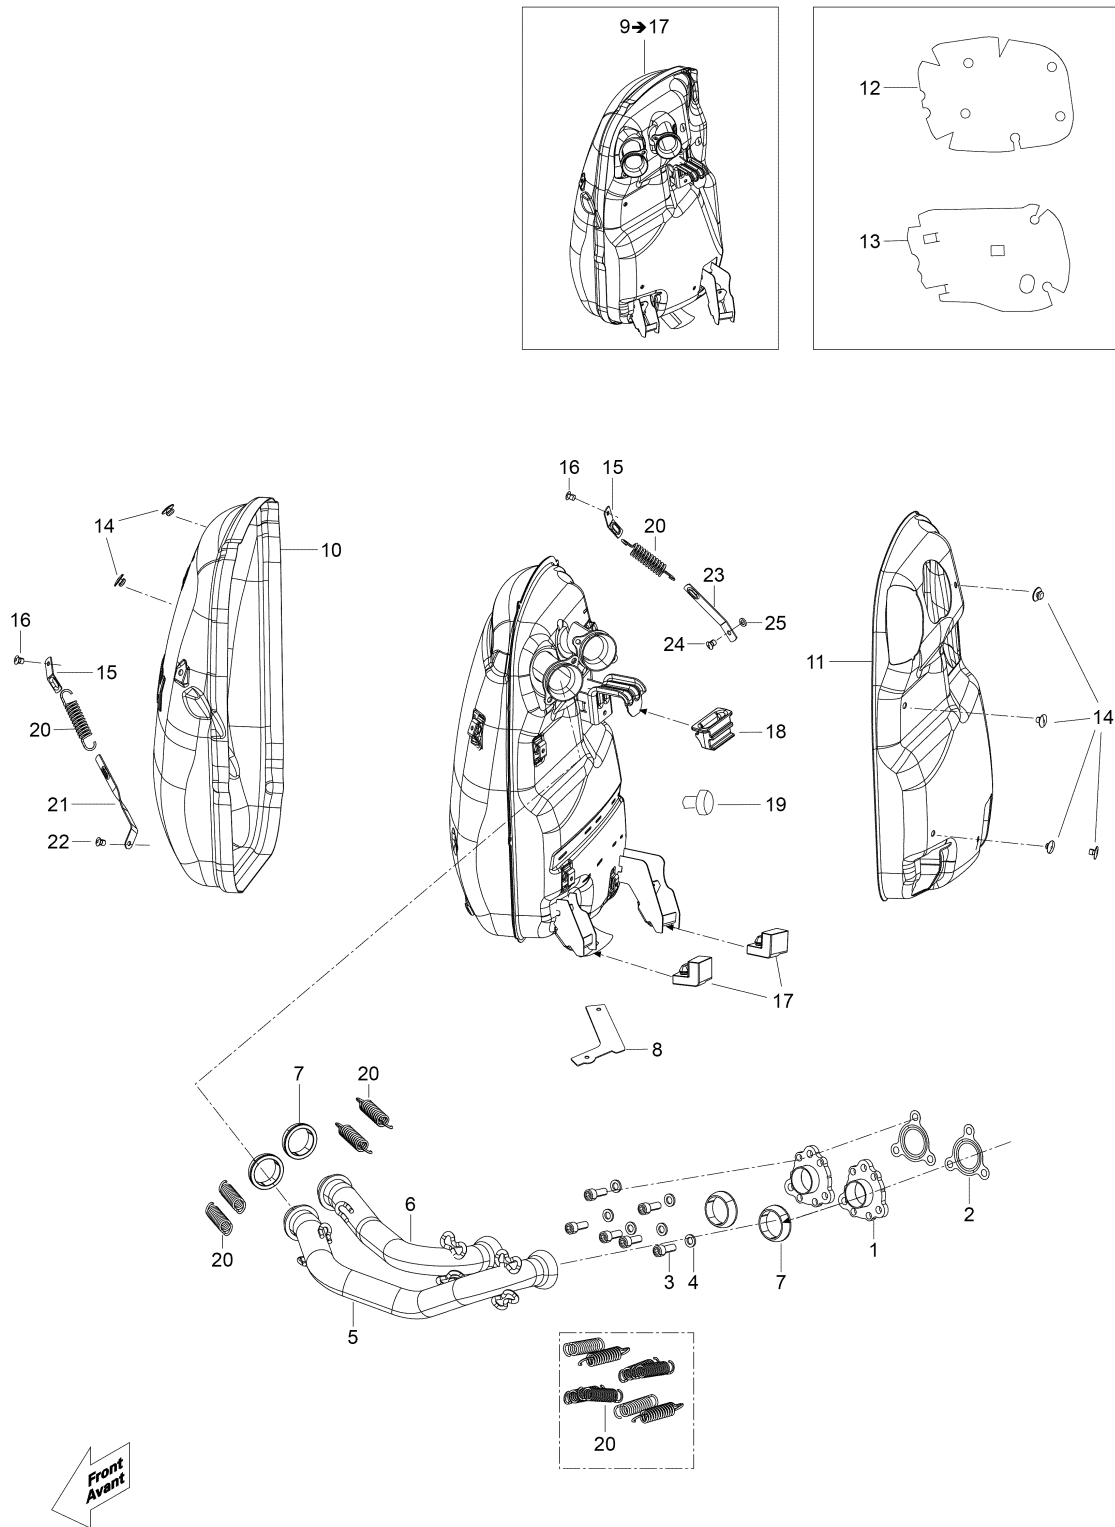

# СПИСОК ДЕТАЛЕЙ ДЛЯ "EXHAUST SYSTEM" BRP ADVENTURE LX 600 ACE

//OEM.MOTO-ALL.RU/

ТЕЛ.: +7 (495) 177-12-75

# СПИСОК ДЕТАЛЕЙ ДЛЯ "EXHAUST SYSTEM" BRP ADVENTURE LX 600 ACE

//OEM.MOTO-ALL.RU/

ТЕЛ.: +7 (495) 177-12-75

№	№ OEM	наличие / срок поставки	Наименование	Кол-во в узле
1	514054673	Срок поставки от 25 дней	COLLECTEUR *MANIFOLD	2
2	514054714	Срок поставки от 25 дней	JOINT *GASKET	2
3	250000414	Срок поставки от 25 дней	SCREW-SOCKET HEAD S.GRIP M8 X 22	6
4	250200111	Срок поставки от 25 дней	RONDELLE PLATE *FLAT WASHER M8	6
5	514054625	Срок поставки от 25 дней	TUYAU *TUBE	1
6	514054731	Срок поставки от 25 дней	TUYAU *TUBE	1
7	514054807	Срок поставки от 25 дней	JOINT ECHAPP. *EXHAUST GASKET	4
8	514054819	Срок поставки от 25 дней	PROTECTOR *PROTECTEUR	1
9	514054996	Срок поставки от 25 дней	SILENCIEUX ASS.*MUFFLER-ASSY	1
10	514054644	Срок поставки от 25 дней	DEFL.CHALEUR DR*SHIELD-HEAT RH	1
11	514054645	Срок поставки от 25 дней	DEFLECTEUR *SHELL	1
12	514054769	Срок поставки от 25 дней	LAINЕ ISOLANTE *WOOL	1
13	514054770	Срок поставки от 25 дней	LAINЕ ISOLANTE *WOOL	1
14	390910000	Срок поставки от 3 дней	RIVET-POP 3/16	7
15	514054522	Срок поставки от 25 дней	ATTACHE RESSORT*SPRING BRACKET	2
16	390909200	Срок поставки от 3 дней	RIVET AVEX	2
17	514054496	Срок поставки от 25 дней	BUTEE INFERIEUR*STOPPER-LOWER	2
18	514054737	Срок поставки от 25 дней	BUTEE SUPERIEUR*STOPPER	1
19	514053654	Срок поставки от 3 дней	BUTOIR CAOUT. *BUMPER RUBBER	1
20	415107100	Срок поставки от 25 дней	SPRING	14
21	514055030	Срок поставки от 25 дней	Крепление пружины	1
22	390909100	Срок поставки от 25 дней	RIVET AVEX	1
23	514054522	Срок поставки от 25 дней	ATTACHE RESSORT*SPRING BRACKET	1
24	390909100	Срок поставки от 25 дней	RIVET AVEX	1
25	517225900	Срок поставки от 25 дней	WASHER-FLAT	1