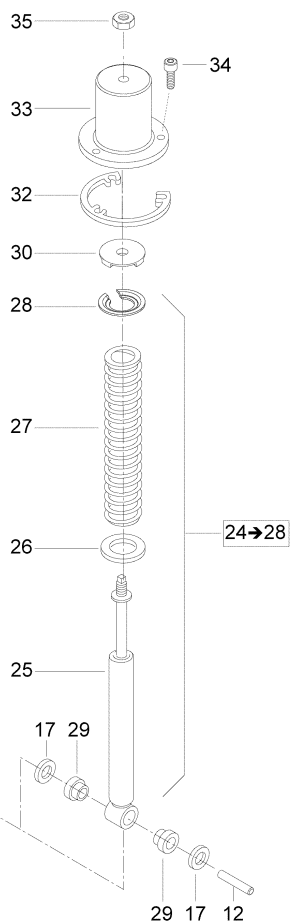

СПИСОК ДЕТАЛЕЙ ДЛЯ "FRONT SUSPENSION AND SKI" BRP 69 YETI R-ARMY 600 E-TEC

//OEM.MOTO-ALL.RU/

ТЕЛ.: +7 (495) 177-12-75

СПИСОК ДЕТАЛЕЙ ДЛЯ "FRONT SUSPENSION AND SKI" BRP 69 YETI R-ARMY 600 E-TEC

//OEM.MOTO-ALL.RU/

ТЕЛ.: +7 (495) 177-12-75

№	№ OEM	наличие / срок поставки	Наименование	Кол-во в узле
1	505073154	Срок поставки от 21 дня	Black Blade Ski	2
2	506152575	Срок поставки от 21 дня	RH Blade Ski Liner	1
2	506152574	Срок поставки от 21 дня	LH Blade Ski Liner	1
3	505073240	Срок поставки от 21 дня	Ski Bridge	2
4	293150206	Срок поставки от 25 дней	POP RIVET 6X26	4
5	234061410	Срок поставки от 25 дней	WASHER-FLAT DIN.125A	4
6	505072976	Срок поставки от 25 дней	POIGNEE *HANDLE	2
7	505071812	В наличии	RETAINER	4
8	505072133	Срок поставки от 25 дней	ATTACHE *RETAINER	4
9	605349378	Срок поставки от 35 дней	Runner Kit (5 carb.) Opt.	1
9	505073493	Срок поставки от 21 дня	Runner BLADE 3 carb.. Not pair	2
10	233201414	В наличии	NUT-FLANGE ELASTIC DIN.6926	6
11	231080044	Срок поставки от 35 дней	Hex. Cap Screw M10 x 140	2
12	505073209	Срок поставки от 25 дней	AXE SKI *SKI AXLE	2
13	732900049	Срок поставки от 25 дней	WASHER	2
14	233201414	В наличии	NUT-FLANGE ELASTIC DIN.6926	2
15	505073411	Срок поставки от 21 дня	Rubber Damper	2
16	505073200	Срок поставки от 25 дней	JAMBE DE SKI *SKI LEG	2
17	505072579	Срок поставки от 25 дней	ENTRETOISE *SPACER	4
18	505072984	Срок поставки от 25 дней	MODULE ASS *ASSY MODULE	1
19	414803100	Срок поставки от 25 дней	COUSSINET SUP. *CUSHION-UPPER	2
20	414803200	Срок поставки от 25 дней	COUSSINET INF. *CUSHION-LOWER	2
21	408200700	Срок поставки от 25 дней	FITTING-GREASE	2
22	505072696	Срок поставки от 25 дней	JOINT ETANCHE *OIL- SEAL	2
23	505072698	Срок поставки от 25 дней	ANNEAU RETENUE *CIRCLIP	2
24	XXX	Срок поставки от 21 дня	Не поставляется	2
25	505073046	Срок поставки от 25 дней	AMORTISSEUR *SHOCK	2
26	505072578	Срок поставки от 25 дней	RONDELLE *WASHER	2
27	505073204	Срок поставки от 25 дней	RESSORT PEINT *PAINTED SPRING	2
28	505072619	Срок поставки от 25 дней	BUTEE RESSORT *STOPPER-SPRING	2