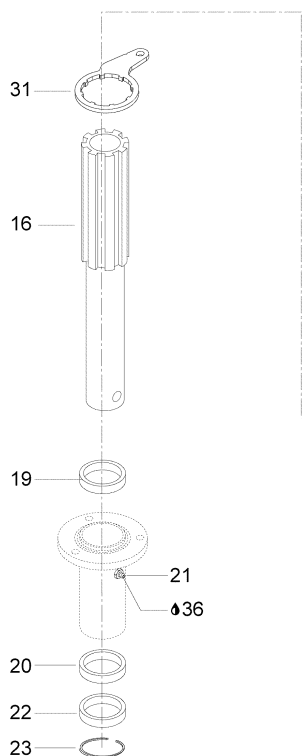

СПИСОК ДЕТАЛЕЙ ДЛЯ "FRONT SUSPENSION AND SKI" BRP 69 YETI R-ARMY 600 E-TEC

//OEM.MOTO-ALL.RU/

ТЕЛ.: +7 (495) 177-12-75

СПИСОК ДЕТАЛЕЙ ДЛЯ "FRONT SUSPENSION AND SKI" BRP 69 YETI R-ARMY 600 E-TEC

//OEM.MOTO-ALL.RU/

ТЕЛ.: +7 (495) 177-12-75

№	№ OEM	наличие / срок поставки	Наименование	Кол-во в узле
1	505073154	Срок поставки от 21 дня	Black Blade Ski	2
2	506152575	Срок поставки от 21 дня	RH Blade Ski Liner	1
2	506152574	Срок поставки от 21 дня	LH Blade Ski Liner	1
3	505073240	Срок поставки от 21 дня	Ski Bridge	2
4	293150206	Срок поставки от 25 дней	POP RIVET 6X26	4
5	234061410	Срок поставки от 25 дней	WASHER-FLAT DIN.125A	4
6	505072976	Срок поставки от 25 дней	POIGNEE *HANDLE	2
7	505071812	В наличии	RETAINER	4
8	505072133	Срок поставки от 25 дней	ATTACHE *RETAINER	4
9	605349378	Срок поставки от 35 дней	Runner Kit (5 carb.) Opt.	1
9	505073493	Срок поставки от 21 дня	Runner BLADE 3 carb.. Not pair	2
10	233201414	В наличии	NUT-FLANGE ELASTIC DIN.6926	6
11	231080044	Срок поставки от 35 дней	Hex. Cap Screw M10 x 140	2
12	505073209	Срок поставки от 25 дней	AXE SKI *SKI AXLE	2
13	732900049	Срок поставки от 25 дней	WASHER	2
14	233201414	В наличии	NUT-FLANGE ELASTIC DIN.6926	2
15	505073411	Срок поставки от 21 дня	Rubber Damper	2
16	505073200	Срок поставки от 25 дней	JAMBE DE SKI *SKI LEG	2
17	505072579	Срок поставки от 25 дней	ENTRETOISE *SPACER	4
18	505072984	Срок поставки от 25 дней	MODULE ASS *ASSY MODULE	1
19	414803100	Срок поставки от 25 дней	COUSSINET SUP. *CUSHION-UPPER	2
20	414803200	Срок поставки от 25 дней	COUSSINET INF. *CUSHION-LOWER	2
21	408200700	Срок поставки от 25 дней	FITTING-GREASE	2
22	505072696	Срок поставки от 25 дней	JOINT ETANCHE *OIL- SEAL	2
23	505072698	Срок поставки от 25 дней	ANNEAU RETENUE *CIRCLIP	2
24	XXX	Срок поставки от 21 дня	Не поставляется	2
25	505073046	Срок поставки от 25 дней	AMORTISSEUR *SHOCK	2
26	505072578	Срок поставки от 25 дней	RONDELLE *WASHER	2
27	505073204	Срок поставки от 25 дней	RESSORT PEINT *PAINTED SPRING	2
28	505072619	Срок поставки от 25 дней	BUTEE RESSORT *STOPPER-SPRING	2