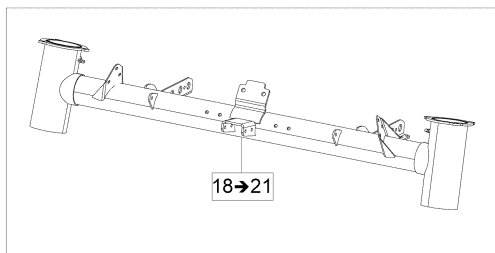

СПИСОК ДЕТАЛЕЙ ДЛЯ "FRONT SUSPENSION AND SKI" BRP 69 YETI R-ARMY 600 E-TEC

//OEM.MOTO-ALL.RU/

ТЕЛ.: +7 (495) 177-12-75

СПИСОК ДЕТАЛЕЙ ДЛЯ "FRONT SUSPENSION AND SKI" BRP 69 YETI R-ARMY 600 E-TEC

//OEM.MOTO-ALL.RU/

ТЕЛ.: +7 (495) 177-12-75

№	№ OEM	наличие / срок поставки	Наименование	Кол-во в узле
1	505073154	Срок поставки от 21 дня	Black Blade Ski	2
2	506152575	Срок поставки от 21 дня	RH Blade Ski Liner	1
2	506152574	Срок поставки от 21 дня	LH Blade Ski Liner	1
3	505073240	Срок поставки от 21 дня	Ski Bridge	2
4	293150206	Срок поставки от 25 дней	POP RIVET 6X26	4
5	234061410	Срок поставки от 25 дней	WASHER-FLAT DIN.125A	4
6	505072976	Срок поставки от 25 дней	POIGNEE *HANDLE	2
7	505071812	В наличии	RETAINER	4
8	505072133	Срок поставки от 25 дней	ATTACHE *RETAINER	4
9	605349378	Срок поставки от 35 дней	Runner Kit (5 carb.) Opt.	1
9	505073493	Срок поставки от 21 дня	Runner BLADE 3 carb.. Not pair	2
10	233201414	В наличии	NUT-FLANGE ELASTIC DIN.6926	6
11	231080044	Срок поставки от 35 дней	Hex. Cap Screw M10 x 140	2
12	505073209	Срок поставки от 25 дней	AXE SKI *SKI AXLE	2
13	732900049	Срок поставки от 25 дней	WASHER	2
14	233201414	В наличии	NUT-FLANGE ELASTIC DIN.6926	2
15	505073411	Срок поставки от 21 дня	Rubber Damper	2
16	505073200	Срок поставки от 25 дней	JAMBE DE SKI *SKI LEG	2
17	505072579	Срок поставки от 25 дней	ENTRETOISE *SPACER	4
18	505072984	Срок поставки от 25 дней	MODULE ASS *ASSY MODULE	1
19	414803100	Срок поставки от 25 дней	COUSSINET SUP. *CUSHION-UPPER	2
20	414803200	Срок поставки от 25 дней	COUSSINET INF. *CUSHION-LOWER	2
21	408200700	Срок поставки от 25 дней	FITTING-GREASE	2
22	505072696	Срок поставки от 25 дней	JOINT ETANCHE *OIL- SEAL	2
23	505072698	Срок поставки от 25 дней	ANNEAU RETENUE *CIRCLIP	2
24	XXX	Срок поставки от 21 дня	Не поставляется	2
25	505073046	Срок поставки от 25 дней	AMORTISSEUR *SHOCK	2
26	505072578	Срок поставки от 25 дней	RONDELLE *WASHER	2
27	505073204	Срок поставки от 25 дней	RESSORT PEINT *PAINTED SPRING	2
28	505072619	Срок поставки от 25 дней	BUTEE RESSORT *STOPPER-SPRING	2