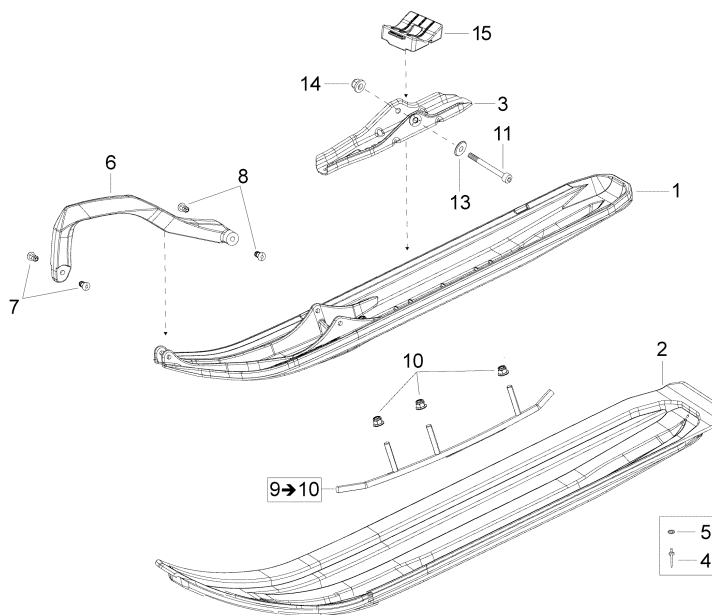

СПИСОК ДЕТАЛЕЙ ДЛЯ "FRONT SUSPENSION AND SKI" BRP 69 YETI R-ARMY 600 E-TEC

//OEM.MOTO-ALL.RU/

ТЕЛ.: +7 (495) 177-12-75

СПИСОК ДЕТАЛЕЙ ДЛЯ "FRONT SUSPENSION AND SKI" BRP 69 YETI R-ARMY 600 E-TEC

//OEM.MOTO-ALL.RU/

ТЕЛ.: +7 (495) 177-12-75

№	№ OEM	наличие / срок поставки	Наименование	Кол-во в узле
1	505073154	Срок поставки от 21 дня	Black Blade Ski	2
2	506152575	Срок поставки от 21 дня	RH Blade Ski Liner	1
2	506152574	Срок поставки от 21 дня	LH Blade Ski Liner	1
3	505073240	Срок поставки от 21 дня	Ski Bridge	2
4	293150206	Срок поставки от 25 дней	POP RIVET 6X26	4
5	234061410	Срок поставки от 25 дней	WASHER-FLAT DIN.125A	4
6	505072976	Срок поставки от 25 дней	POIGNEE *HANDLE	2
7	505071812	В наличии	RETAINER	4
8	505072133	Срок поставки от 25 дней	ATTACHE *RETAINER	4
9	605349378	Срок поставки от 35 дней	Runner Kit (5 carb.) Opt.	1
9	505073493	Срок поставки от 21 дня	Runner BLADE 3 carb.. Not pair	2
10	233201414	В наличии	NUT-FLANGE ELASTIC DIN.6926	6
11	231080044	Срок поставки от 35 дней	Hex. Cap Screw M10 x 140	2
12	505073209	Срок поставки от 25 дней	AXE SKI *SKI AXLE	2
13	732900049	Срок поставки от 25 дней	WASHER	2
14	233201414	В наличии	NUT-FLANGE ELASTIC DIN.6926	2
15	505073411	Срок поставки от 21 дня	Rubber Damper	2
16	505073200	Срок поставки от 25 дней	JAMBE DE SKI *SKI LEG	2
17	505072579	Срок поставки от 25 дней	ENTRETOISE *SPACER	4
18	505072984	Срок поставки от 25 дней	MODULE ASS *ASSY MODULE	1
19	414803100	Срок поставки от 25 дней	COUSSINET SUP. *CUSHION-UPPER	2
20	414803200	Срок поставки от 25 дней	COUSSINET INF. *CUSHION-LOWER	2
21	408200700	Срок поставки от 25 дней	FITTING-GREASE	2
22	505072696	Срок поставки от 25 дней	JOINT ETANCHE *OIL- SEAL	2
23	505072698	Срок поставки от 25 дней	ANNEAU RETENUE *CIRCLIP	2
24	XXX	Срок поставки от 21 дня	Не поставляется	2
25	505073046	Срок поставки от 25 дней	AMORTISSEUR *SHOCK	2
26	505072578	Срок поставки от 25 дней	RONDELLE *WASHER	2
27	505073204	Срок поставки от 25 дней	RESSORT PEINT *PAINTED SPRING	2
28	505072619	Срок поставки от 25 дней	BUTEE RESSORT *STOPPER-SPRING	2