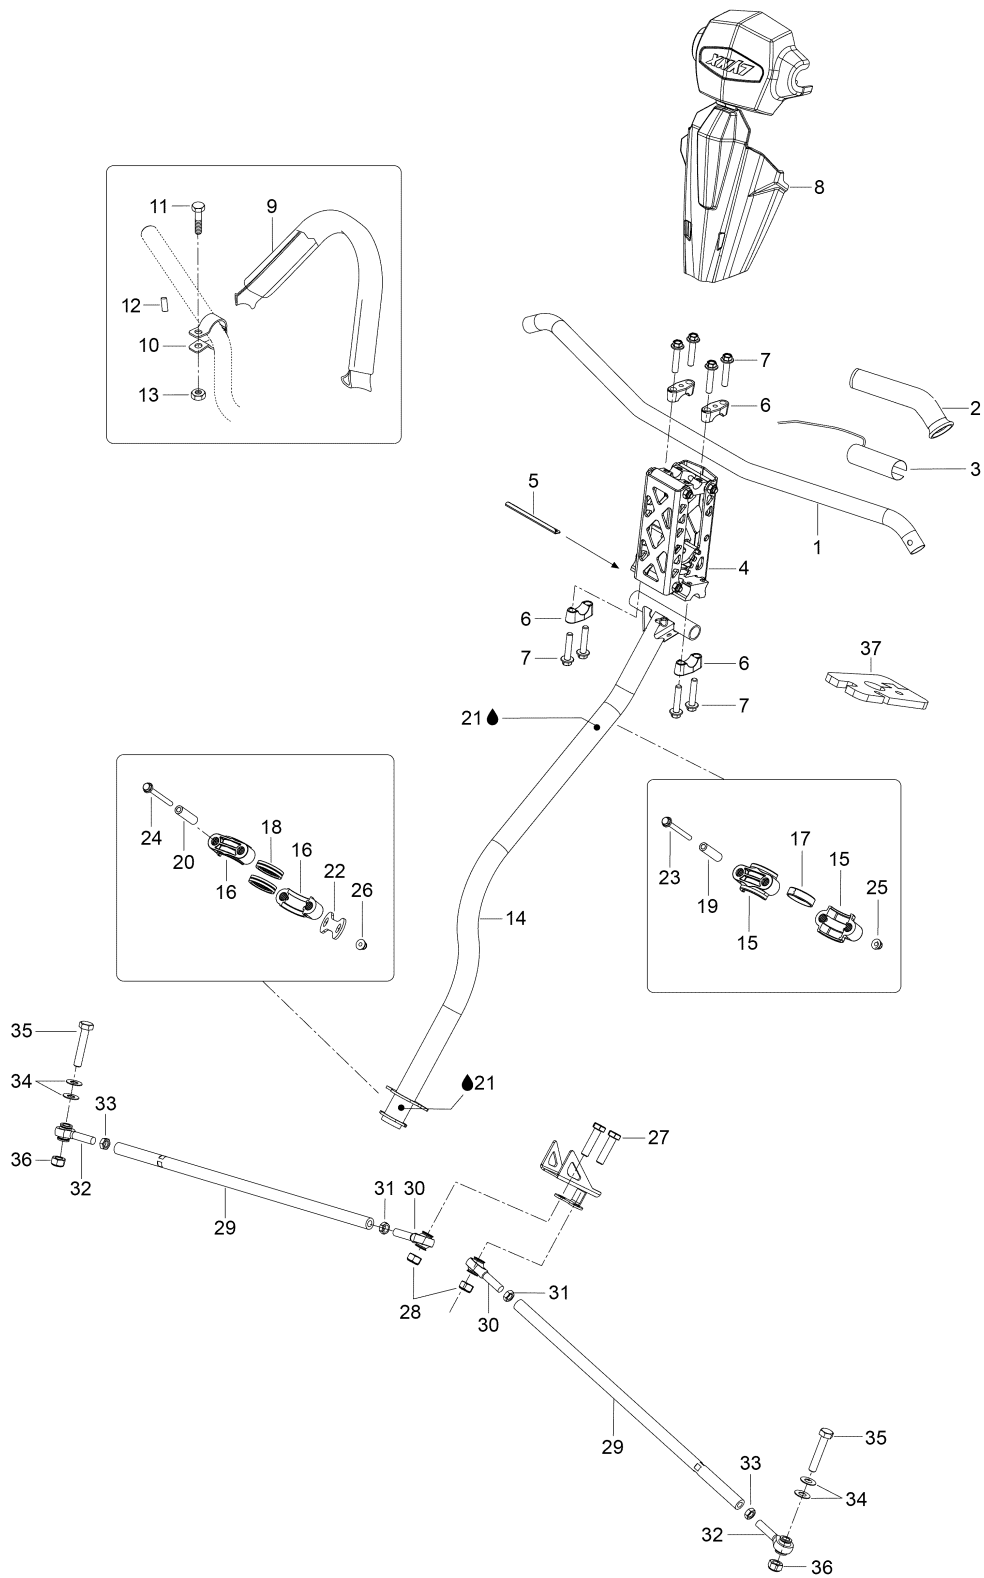

СПИСОК ДЕТАЛЕЙ ДЛЯ "STEERING SYSTEM" BRP 69 YETI 600 ACE

//OEM.MOTO-ALL.RU/

ТЕЛ.: +7 (495) 177-12-75

СПИСОК ДЕТАЛЕЙ ДЛЯ "STEERING SYSTEM" BRP 69 YETI 600 ACE

//OEM.MOTO-ALL.RU/

ТЕЛ.: +7 (495) 177-12-75

№	№ OEM	наличие / срок поставки	Наименование	Кол-во в узле
1	506152722	Срок поставки от 25 дней	Руль	1
2	506152483	Срок поставки от 25 дней	GAINE *GRIP	2
3	506152467	Срок поставки от 25 дней	ELEMENT CHAUFF.*HEATED FILM	2
4	506152532	Срок поставки от 25 дней	GUID AJUS *AJUST HANDLE	1
5	506152415	Срок поставки от 25 дней	LIMITER PLATE	1
6	506152395	Срок поставки от 25 дней	SUPPORT GUIDON *STEERING SUPPORT	4
7	250000285	Срок поставки от 25 дней	SCREW-HEX.FLANGE DIN.6921 NYLON PATCH	8
8	506152519	Срок поставки от 35 дней	Steering Pad	1
9	506152115	Срок поставки от 25 дней	SANGLE ASS. *STRAP ASS.	1
10	506152536	Срок поставки от 25 дней	PLAQUE SUPPORT *PLATE-SUPPORT	2
11	207662054	Срок поставки от 25 дней	Винт	2
12	506152156	Срок поставки от 25 дней	DOUILLE *BUSHING	2
13	233261494	Срок поставки от 3 дней	NUT-FLANGE ELASTIC DIN.6926	2
14	506152585	Срок поставки от 25 дней	ARBRE DIRECTION*MAIN TUBE	1
15	506152508	Срок поставки от 25 дней	DEMI LOGEMENT *HALF-HOUSING	2
16	506152217	Срок поставки от 25 дней	DEMI LOGEMENT *HALF-HOUSING	2
17	506152509	Срок поставки от 25 дней	JOINT VIB. *VIBRAT. GASKET	1
18	506152518	Срок поставки от 25 дней	JOINT VIB. *VIBRAT. GASKET	2
19	506152297	Срок поставки от 25 дней	DOUILLE LOGEM. *BUSHING-HOUSING	2
20	506152388	Срок поставки от 25 дней	DOUILLE LOGEM. *BUSHING-HOUSING	2
21	XXX	Срок поставки от 21 дня	Не поставляется	1
22	506152389	Срок поставки от 25 дней	PLAQUE D ARRET *PLATE-STOPPER	1
23	207667086	Срок поставки от 25 дней	SCREW-HEX.FLANGE DIN.6921	2
24	207686544	Срок поставки от 25 дней	SCREW-HEX.FLANGE DIN.6921	2
25	233261416	Срок поставки от 25 дней	NUT-FLANGE ELASTIC DIN.6926	2
26	233281414	В наличии	NUT-FLANGE ELASTIC DIN.6926	2