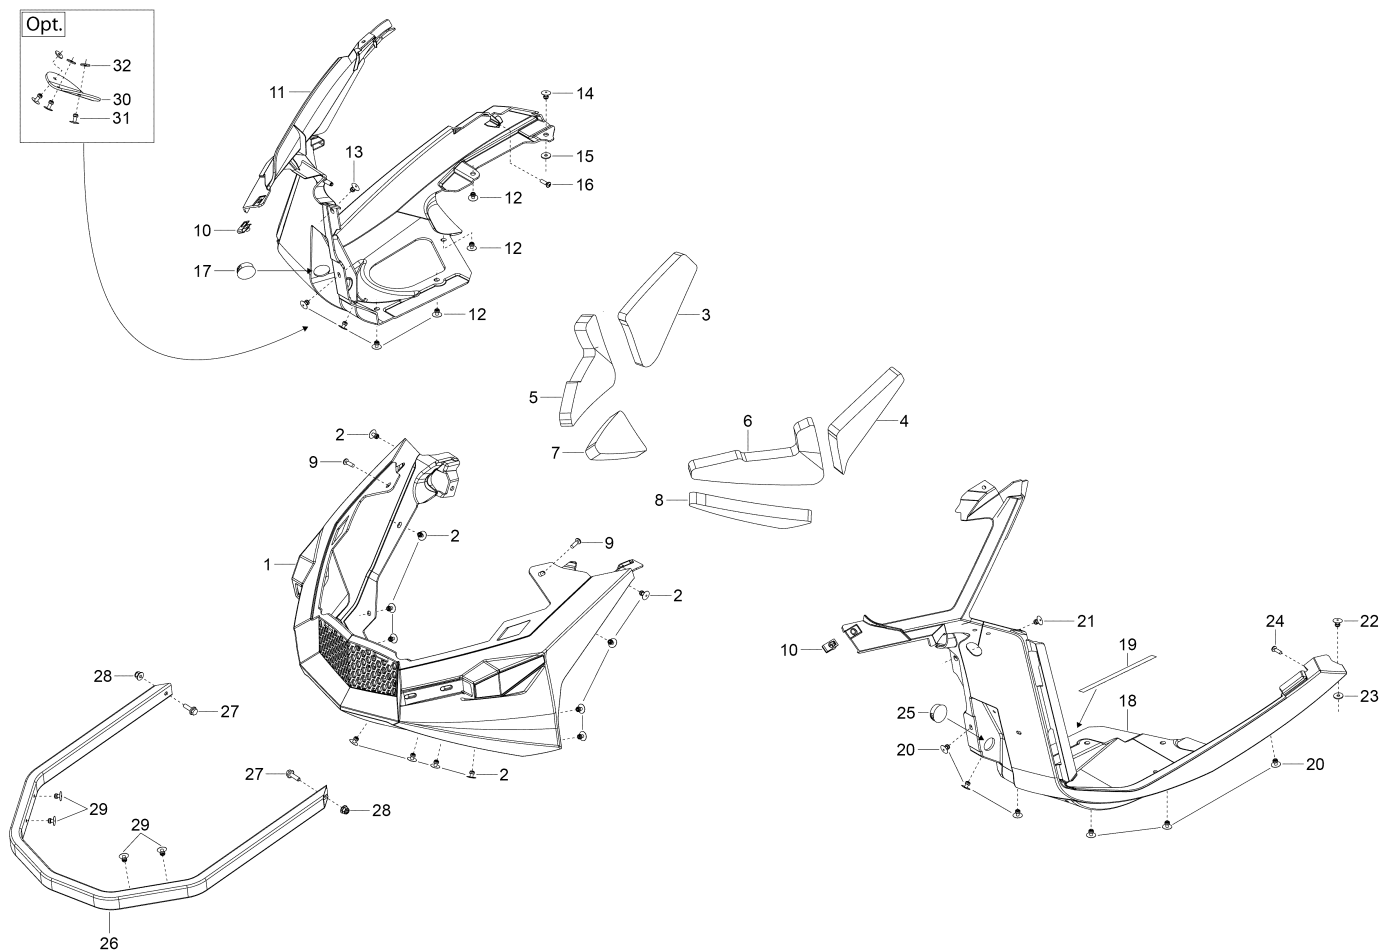

# СПИСОК ДЕТАЛЕЙ ДЛЯ "БОТТОМ ПАН" BRP 49 RANGER 600 E-TEC

//OEM.MOTO-ALL.RU/

ТЕЛ.: +7 (495) 177-12-75

# СПИСОК ДЕТАЛЕЙ ДЛЯ "БОТТОМ ПАН" BRP 49 RANGER 600 E-TEC

//ОЕМ.МОТО-ALL.RU/

ТЕЛ.: +7 (495) 177-12-75

№	№ OEM	наличие / срок поставки	Наименование	Кол-во в узле
1	502006971	Срок поставки от 25 дней	COQUE AVANT *PAN-BOTTOM FRO	1
2	293150104	В наличии	POP RIVET 3/16	12
3	502007210	Срок поставки от 25 дней	MOUSSE SUP. DR.*FOAM UPPER RH	1
4	502007211	Срок поставки от 25 дней	MOUSSE SUP. GA.*FOAM UPPER LH	1
5	502007212	Срок поставки от 25 дней	MOUSSE CEN. DR.*FOAM MIDDLE RH	1
6	502007213	Срок поставки от 25 дней	MOUSSE CEN. GA.*FOAM MIDDLE LH	1
7	502007214	Срок поставки от 25 дней	MOUSSE INF. DR.*FOAM LOWER RH	1
8	502007215	Срок поставки от 25 дней	MOUSSE INF. GA.*FOAM LOWER LH	1
9	250000129	В наличии	TORX-TRUSS M/S GM6047M NYLON PATCH	2
10	250100113	Срок поставки от 25 дней	EXTRUDED PANEL NUT M6 X 1.0	2
11	502006831	Срок поставки от 25 дней	COQUE DROITE *PAN-BOTTOM RH	1
12	293150104	В наличии	POP RIVET 3/16	6
13	293150103	В наличии	POP RIVET 3/16	1
14	390402300	Срок поставки от 25 дней	RIVET-POP 3/16	1
15	517124300	В наличии	WASHER	1
16	250000146	В наличии	TORX-SCREW TRUSS HEAD PT.K50X1	1
17	414916600	Срок поставки от 25 дней	PLUG-NYLON	1
18	502006832	Срок поставки от 25 дней	COQUE GAUCHE *PAN BOTTOM LH	1
19	XXX	Срок поставки от 21 дня	Не поставляется	1
20	293150104	В наличии	POP RIVET 3/16	6
21	293150103	В наличии	POP RIVET 3/16	1
22	390402300	Срок поставки от 25 дней	RIVET-POP 3/16	1
23	517124300	В наличии	WASHER	1
24	250000146	В наличии	TORX-SCREW TRUSS HEAD PT.K50X1	1
25	414916600	Срок поставки от 25 дней	PLUG-NYLON	1
26	502007150	Срок поставки от 35 дней	Front Bumper	1
27	207662044	В наличии	SCREW-HEX.FLANGE DIN.6921	2
28	233261414	В наличии	NUT-FLANGE ELASTIC DIN.6926	2
29	293150104	В наличии	POP RIVET 3/16	4