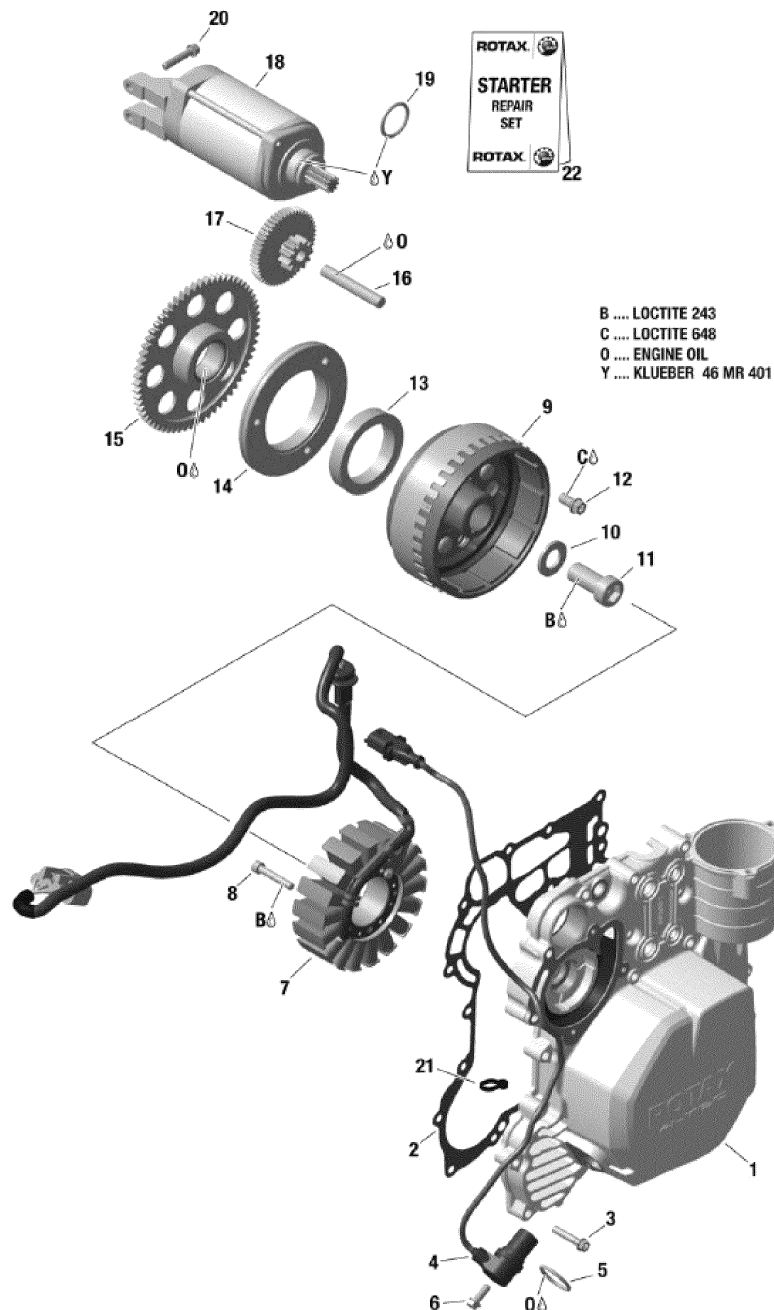

# СПИСОК ДЕТАЛЕЙ ДЛЯ "MAGNETO AND ELECTRIC STARTER" BRP XTRIM 600 ACE

//OEM.MOTO-ALL.RU/

ТЕЛ.: +7 (495) 177-12-75

# СПИСОК ДЕТАЛЕЙ ДЛЯ "MAGNETO AND ELECTRIC STARTER" BRP XTRIM 600 ACE

//OEM.MOTO-ALL.RU/

ТЕЛ.: +7 (495) 177-12-75

№	№ OEM	наличие / срок поставки	Наименование	Кол-во в узле
Y	420297616	Срок поставки от 27 дней	KLUEBE PASTE 46 MR 401, 60 GR	1
O	XXX	Срок поставки от 21 дня	Не поставляется	1
C	619600012	Срок поставки от 21 дня	Loctite 609, 50ml	1
B	293800060	Срок поставки от 25 дней	LOCTITE 243 *LOCTITE-243	1
1	420911052	Срок поставки от 25 дней	COUVERCLE *IGNITION COVER	1
2	420431640	Срок поставки от 25 дней	JOINT ETANCHE *GASKET	1
3	420440647	Срок поставки от 25 дней	VIS HEXALOB.EPA*SCREW-TORX FLANGE	14
4	420966570	Срок поставки от 25 дней	CRANK POSITION SENSOR	1
5	420431580	Срок поставки от 25 дней	JOINT TORIQUE *O RING	1
6	420440162	Срок поставки от 25 дней	VIS HEXALOB.EPA*SCREW-TORX FLANGE	1
7	420296908	Срок поставки от 25 дней	PLAQUE REACTEUR*PLATE-STATOR	1
8	420241956	Срок поставки от 25 дней	SCREW-ALLEN M6X40	3
9	420685700	Срок поставки от 25 дней	VOLANT MOTEUR *FLYWHEEL	1
10	420627270	Срок поставки от 25 дней	CALE *SHIM	1
11	420241549	Срок поставки от 25 дней	SCREW-ALLEN	1
12	420440854	Срок поставки от 25 дней	VIS HEXALOB.EPA*SCREW-TORX FLANGE	3
13	420659113	Срок поставки от 25 дней	CALE EMBRAYAGE *SPRAG CLUTCH	1
14	420659261	Срок поставки от 25 дней	LOGEMENT EMB. *HOUSING SPRAG CLUTCH	1
15	420434238	Срок поставки от 25 дней	ENGRENAGE *FREE WHEEL GEAR	1
16	420229475	Срок поставки от 25 дней	GOUPILLE *PIN-NEEDLE	1
17	420634741	Срок поставки от 25 дней	ENGRENAGE DOU. *DOUBLE GEAR	1
18	420892423	Срок поставки от 19 дней	Стартер (вкл.19-20)	1
19	420250140	Срок поставки от 25 дней	JOINT TORIQUE *O RING	1
20	420440647	Срок поставки от 25 дней	VIS HEXALOB.EPA*SCREW-TORX FLANGE	2
21	420866714	Срок поставки от 25 дней	ATTACHE *TIE RAP	1
22	420881140	Срок поставки от 25 дней	?	1