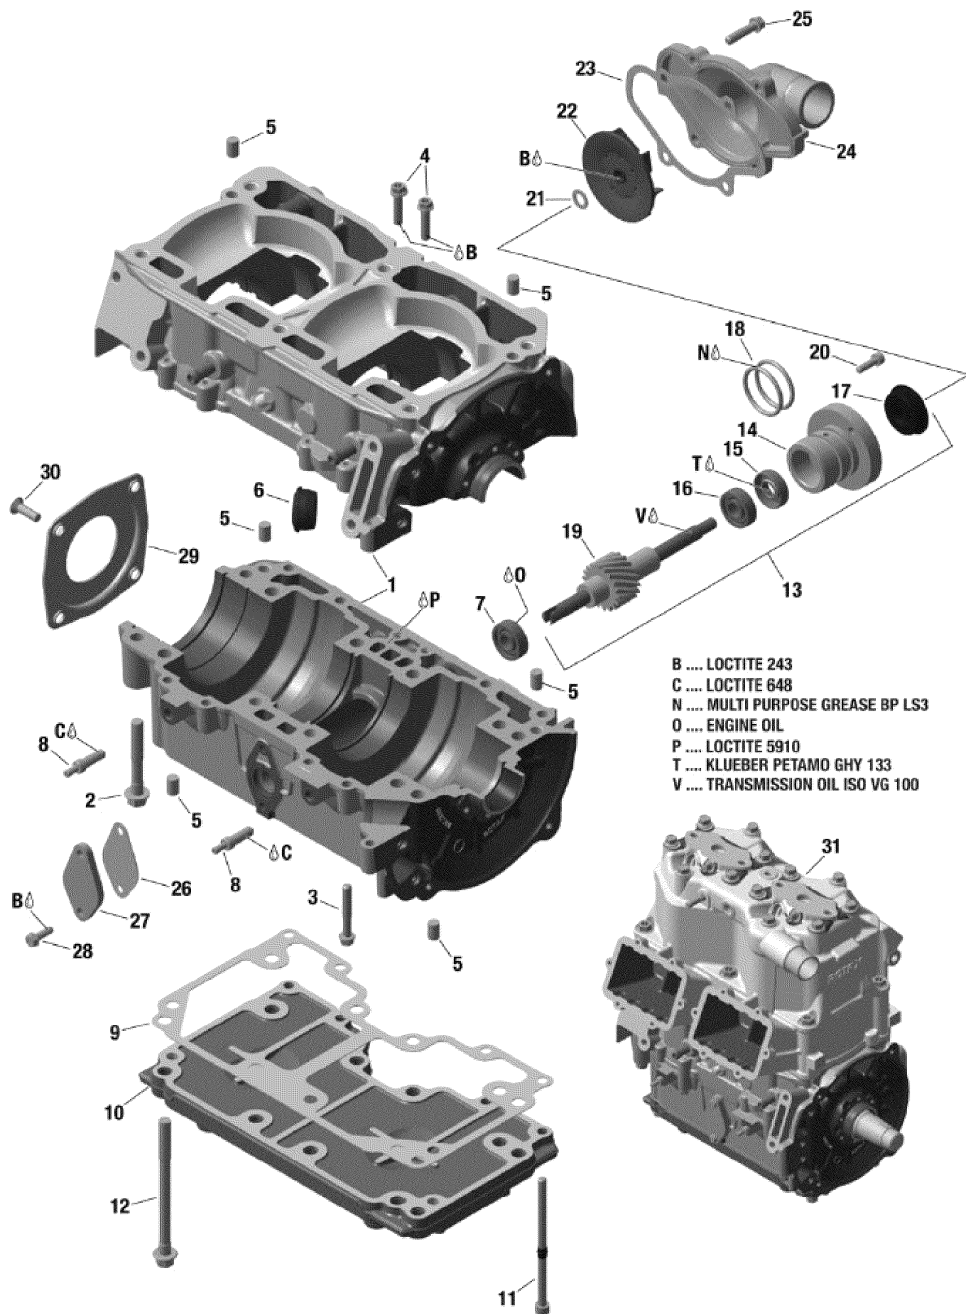

СПИСОК ДЕТАЛЕЙ ДЛЯ "CRANKCASE AND WATER PUMP" BRP RAVE RE 800R E-TEC

//OEM.MOTO-ALL.RU/

ТЕЛ.: +7 (495) 177-12-75

СПИСОК ДЕТАЛЕЙ ДЛЯ "CRANKCASE AND WATER PUMP" BRP RAVE RE 800R E-TEC

//OEM.MOTO-ALL.RU/

ТЕЛ.: +7 (495) 177-12-75

№	№ OEM	наличие / срок поставки	Наименование	Кол-во в узле
V	XXX	Срок поставки от 21 дня	Не поставляется	1
T	619600023	Срок поставки от 21 дня	Grease, 400g	1
P	293800081	Срок поставки от 25 дней	LOCTITE 5910 *LOCTITE-5910	1
O	XXX	Срок поставки от 21 дня	Не поставляется	1
N	XXX	Срок поставки от 21 дня	Не поставляется	1
C	619600012	Срок поставки от 21 дня	Loctite 609, 50ml	1
B	293800060	Срок поставки от 25 дней	LOCTITE 243 *LOCTITE-243	1
1	420893084	Срок поставки от 25 дней	CARTER DE MOTEUR *CRANKCASE ASSY.	1
2	420941627	Срок поставки от 25 дней	COLLAR-HEX. SCREW M8X56,5	2
3	420440282	Срок поставки от 25 дней	SK/TORX-FLANGE SCREW M6*40	5
4	420440234	Срок поставки от 25 дней	VIS HEXALOB.EPA*SCREW-TORX FLANGE	2
5	420632010	Срок поставки от 25 дней	GOUPILLE *PIN-CENTER	4
6	420660890	Срок поставки от 25 дней	PASSE-CABLE *GROMMET-CABLE	1
7	420232100	Срок поставки от 25 дней	ROULEMENT BILLE*BALL BEARING	1
8	420956070	Срок поставки от 25 дней	SOUPAPE RETENUE*VALVE-CHECK	2
9	420430070	Срок поставки от 25 дней	JOINT SUP.MOT. *GASKET ENGINE SUPPORT	1
10	420812683	Срок поставки от 25 дней	SUPP.MOTEUR *SUPP.-ENGINE	1
11	420241606	Срок поставки от 25 дней	ALLEN *ALLEN SCREW W/RUBBER TORUS M6X100	4
12	420941517	Срок поставки от 25 дней	COLLAR HEX. SCREW M8*105 SW11	10
13	420837676	Срок поставки от 25 дней	ARBRE POMPE EAU/HUILE*WATER/OILPUMPSHAFT	1
14	XXX	Срок поставки от 21 дня	Не поставляется	1
15	420230195	Срок поставки от 25 дней	ANNEAU ETANCHE *SEAL-OIL	1
16	420232100	Срок поставки от 25 дней	ROULEMENT BILLE*BALL BEARING	1
17	420650370	Срок поставки от 25 дней	JOINT TOURNANT *ROTARY SEAL	1
18	420950890	Срок поставки от 25 дней	JOINT TORIQUE *O RING	2
19	XXX	Срок поставки от 21 дня	Не поставляется	1
20	420840511	Срок поставки от 25 дней	SCREW-ALLEN M5 X 16	2
21	420944033	Срок поставки от 25 дней	RONDELLE 8.4 *WASHER-8.4	1
22	420922805	Срок поставки от 25 дней	TURBINE A EAU *IMPELLER-WATER	1
23	420430050	Срок поставки от 25 дней	JOINT COUV.POM.*GASKET COVER WATER PUMP	1
24	420822280	Срок поставки от 25 дней	LOG.POMPE EAU *HOUS-WATERPUMP	1
25	420440234	Срок поставки от 25 дней	VIS HEXALOB.EPA*SCREW-TORX FLANGE	4
26	420931566	Срок поставки от 25 дней	JOINT *GASKET	1
27	420810825	Срок поставки от 25 дней	COUVERCLE *COVER PLATE	1
28	420941925	Срок поставки от 25 дней	SCREW-TAPPING M5 X 16	2
29	420812420	Срок поставки от 25 дней	COUVERCLE *COVER OIL SEAL	1
30	420941436	Срок поставки от 25 дней	SCREW-SOCKET DIN.7991 M6 X 20	4