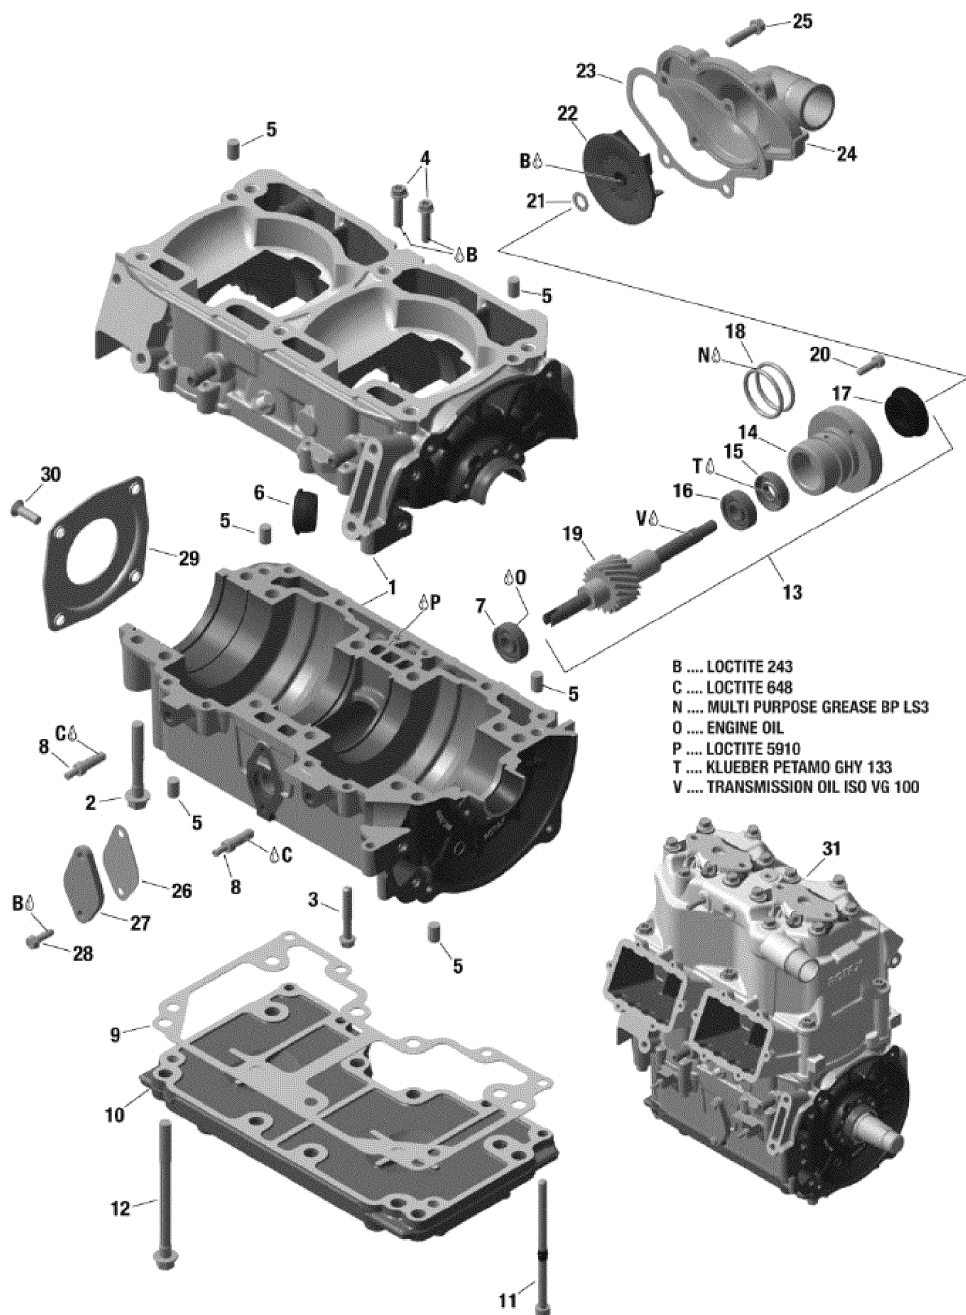

# СПИСОК ДЕТАЛЕЙ ДЛЯ "CRANKCASE AND WATER PUMP" BRP BOONDOCKER 800R E-TEC

//OEM.MOTO-ALL.RU/

ТЕЛ.: +7 (495) 177-12-75

№	№ OEM	наличие / срок поставки	Наименование	Кол-во в узле
V	XXX	Срок поставки от 21 дня	Не поставляется	1
T	619600023	Срок поставки от 21 дня	Grease, 400g	1
P	293800081	Срок поставки от 25 дней	LOCTITE 5910 *LOCTITE-5910	1
O	XXX	Срок поставки от 21 дня	Не поставляется	1
N	XXX	Срок поставки от 21 дня	Не поставляется	1
C	619600012	Срок поставки от 21 дня	Loctite 609, 50ml	1
B	293800060	Срок поставки от 25 дней	LOCTITE 243 *LOCTITE-243	1
1	420893084	Срок поставки от 25 дней	CARTER DE MOTEUR *CRANKCASE ASSY.	1
2	420941627	Срок поставки от 25 дней	COLLAR-HEX. SCREW M8X56,5	2
3	420440282	Срок поставки от 25 дней	SK/TORX-FLANGE SCREW M6*40	5
4	420440234	Срок поставки от 25 дней	VIS HEXALOB.EPA*SCREW-TORX FLANGE	2
5	420632010	Срок поставки от 25 дней	GOUPILLE *PIN-CENTER	4
6	420660890	Срок поставки от 25 дней	PASSE-CABLE *GROMMET-CABLE	1
7	420232100	Срок поставки от 25 дней	ROULEMENT BILLE*BALL BEARING	1
8	420956070	Срок поставки от 25 дней	SOUPAPE RETENUE*VALVE-CHECK	2
9	420430070	Срок поставки от 25 дней	JOINT SUP.MOT. *GASKET ENGINE SUPPORT	1
10	420812683	Срок поставки от 25 дней	SUPP.MOTEUR *SUPP.-ENGINE	1
11	420241606	Срок поставки от 25 дней	ALLEN *ALLEN SCREW W/RUBBER TORUS M6X100	4
12	420941517	Срок поставки от 25 дней	COLLAR HEX. SCREW M8*105 SW11	10
13	420837676	Срок поставки от 25 дней	ARBRE POMPE EAU/HUILE*WATER/OILPUMPSHAFT	1
14	XXX	Срок поставки от 21 дня	Не поставляется	1
15	420230195	Срок поставки от 25 дней	ANNEAU ETANCHE *SEAL-OIL	1
16	420232100	Срок поставки от 25 дней	ROULEMENT BILLE*BALL BEARING	1
17	420650370	Срок поставки от 25 дней	JOINT TOURNANT *ROTARY SEAL	1
18	420950890	Срок поставки от 25 дней	JOINT TORIQUE *O RING	2
19	XXX	Срок поставки от 21 дня	Не поставляется	1
20	420840511	Срок поставки от 25 дней	SCREW-ALLEN M5 X 16	2
21	420944033	Срок поставки от 25 дней	RONDELLE 8.4 *WASHER-8.4	1
22	420922805	Срок поставки от 25 дней	TURBINE A EAU *IMPELLER-WATER	1
23	420430050	Срок поставки от 25 дней	JOINT COUV.POM.*GASKET COVER WATER PUMP	1
24	420822280	Срок поставки от 25 дней	LOG.POMPE EAU *HOUS-WATERPUMP	1
25	420440234	Срок поставки от 25 дней	VIS HEXALOB.EPA*SCREW-TORX FLANGE	4
26	420931566	Срок поставки от 25 дней	JOINT *GASKET	1
27	420810825	Срок поставки от 25 дней	COUVERCLE *COVER PLATE	1
28	420941925	Срок поставки от 25 дней	SCREW-TAPPING M5 X 16	2
29	420812420	Срок поставки от 25 дней	COUVERCLE *COVER OIL SEAL	1
30	420941436	Срок поставки от 25 дней	SCREW-SOCKET DIN.7991 M6 X 20	4