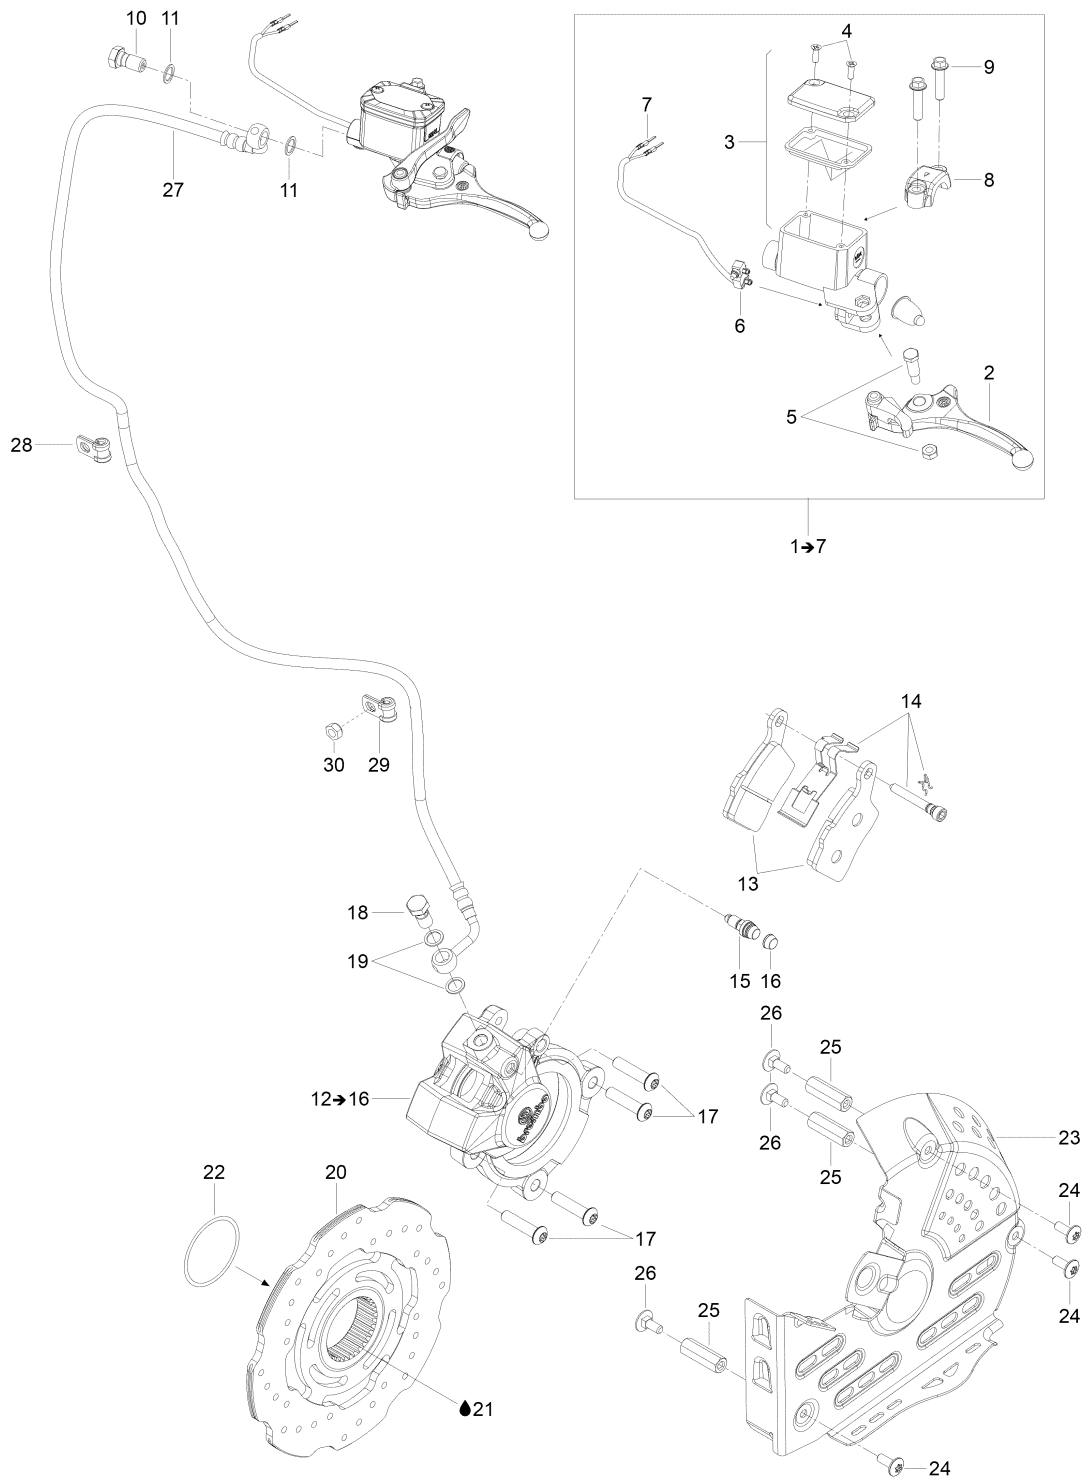

СПИСОК ДЕТАЛЕЙ ДЛЯ "HYDRAULIC BRAKES" BRP ADVENTURE LX 600 ACE

//OEM.MOTO-ALL.RU/

ТЕЛ.: +7 (495) 177-12-75

СПИСОК ДЕТАЛЕЙ ДЛЯ "HYDRAULIC BRAKES" BRP ADVENTURE LX 600 ACE

//OEM.MOTO-ALL.RU/

ТЕЛ.: +7 (495) 177-12-75

№	№ OEM	наличие / срок поставки	Наименование	Кол-во в узле
1	507032518	Срок поставки от 25 дней	MAITRE CYLINDRE*CYLINDER MASTER	1
2	507032476	Срок поставки от 25 дней	LEVIER *LEVER	1
3	507032478	Срок поставки от 25 дней	RESERVOIR *RESERVOIR ASS Y	1
4	415129356	Срок поставки от 25 дней	VIS M4 X 20 *SCREW M4 X 20	2
5	415030000	Срок поставки от 25 дней	AXE *PIN	1
6	507032479	Срок поставки от 25 дней	MICRO CONTACT *MICROSWITCH	1
7	515175232	Срок поставки от 25 дней	COSSE MALE *TERMINAL-MALE	2
8	719000049	Срок поставки от 25 дней	ENSEMBLE BRIDE *CLAMP KIT	1
9	250000447	Срок поставки от 25 дней	SCREW-HEX.FLANGE M6 X 25	2
10	507032539	Срок поставки от 25 дней	BOULON BANJO *BOLT- BANJO	1
11	705600310	Срок поставки от 25 дней	RONDELLE CUIVRE*COPPER WASHER	2
12	507032498	Срок поставки от 25 дней	ETRIER *CALIPER	1
13	507032473	Срок поставки от 25 дней	PLAQUETTE FREIN*BRAKE PADS	1
14	507032474	Срок поставки от 25 дней	ENS. RESSORT *SPRING BRAKE	1
15	507032475	Срок поставки от 25 дней	VIS PURGE *BLEEDER	1
16	414989700	Срок поставки от 19 дней	CAPUCHON QTS 20*BOOT-QTS 20	1
17	250000301	Срок поставки от 3 дней	SCREW-TORX BUTTON HEAD M8 X 35	4
18	507032539	Срок поставки от 25 дней	BOULON BANJO *BOLT- BANJO	1
19	705600310	Срок поставки от 25 дней	RONDELLE CUIVRE*COPPER WASHER	2
20	507032487	Срок поставки от 25 дней	DISQUE USINE *DISK- MACH.	1
21	619600013	Срок поставки от 21 дня	Loctite 8151 (Antiseize), 400ml Spray	1
22	293300134	Срок поставки от 25 дней	JOINT TORIQUE *O RING	1
23	507032446	Срок поставки от 25 дней	PROT. DISQUE *DISK PROTECTOR	1
24	250000365	Срок поставки от 25 дней	TORX-TRUSS M/S TCP NYLON PATCH M6 X 16	3
25	507032497	Срок поставки от 25 дней	TUBE FILETE *THREADED TUBE	3