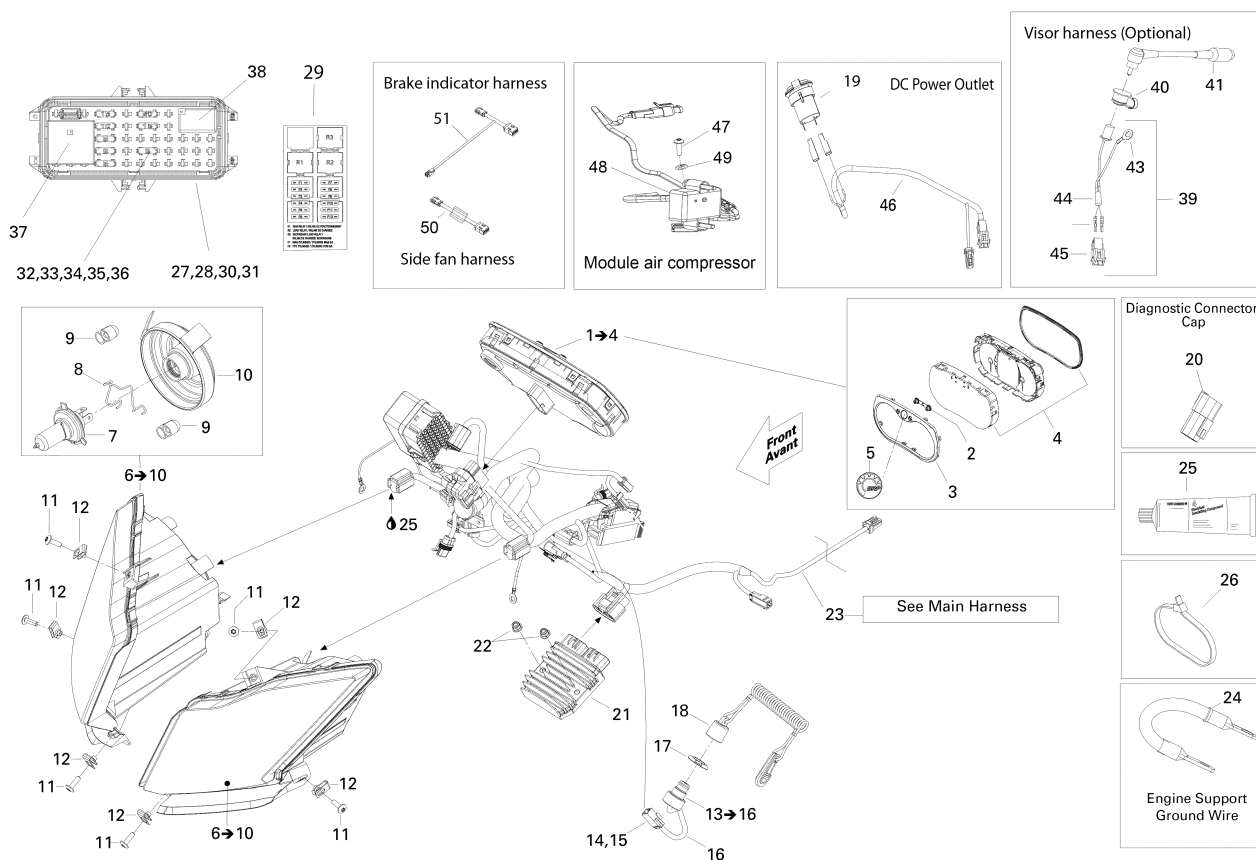

# СПИСОК ДЕТАЛЕЙ ДЛЯ "ELECTRICAL SYSTEM" BRP ADVENTURE GT 1200 4-ТЕС

//OEM.MOTO-ALL.RU/

ТЕЛ.: +7 (495) 177-12-75

| №  | № OEM     | наличие / срок поставки  | Наименование                     | Кол-во в узле |
|----|-----------|--------------------------|----------------------------------|---------------|
| 1  | 515177467 | Срок поставки от 19 дней | Speedometer Ass'y                | 1             |
| 2  | 415129355 | Срок поставки от 25 дней | BOUTON INDICA*BUTTON SPEEDOMETER | 1             |
| 3  | 415129348 | Срок поставки от 25 дней | ANNEAU CADRAN *RING-GAUGE        | 1             |
| 4  | 415129349 | Срок поставки от 25 дней | LENTILLE *LENS                   | 1             |
| 5  | 219902677 | Срок поставки от 25 дней | LOGO BRP *BRP LOGO               | 1             |
| 6  | 517304194 | Срок поставки от 25 дней | PHARE DROIT *RH.HEADLAMP         | 1             |
| 6  | 517304195 | Срок поставки от 25 дней | PHARE GAUCHE *LH.HEADLAMP        | 1             |
| 7  | 515176274 | Срок поставки от 25 дней | AMPOULE HALOGEN*BULB-HAL.H4      | 1             |
| 8  | XXX       | Срок поставки от 21 дня  | Не поставляется                  | 1             |
| 9  | 515176498 | Срок поставки от 25 дней | CAPUCHON *CAP                    | 2             |
| 10 | 515176499 | Срок поставки от 25 дней | COUVERCLE *COVER                 | 1             |
| 11 | 250000128 | Срок поставки от 25 дней | TORX-TRUSS M/S GM6047M NYLON P   | 5             |
| 12 | 250100113 | Срок поставки от 25 дней | EXTRUDED PANEL NUT M6 X 1.0      | 5             |
| 13 | 515177249 | Срок поставки от 25 дней | INTERRUPT.DESS *SWITCH-DESS      | 1             |
| 14 | 515175232 | Срок поставки от 25 дней | COSSE MALE *TERMINAL-MALE        | 3             |
| 15 | 515175494 | В наличии                | LOGEMENT MALE *HOUSING-MALE      | 1             |
| 16 | 409902000 | Срок поставки от 25 дней | GAINЕ LOW TEMP.VINYL             | 1             |
| 17 | 278000508 | Срок поставки от 25 дней | NUT-SAF.SWITCH                   | 1             |
| 18 | 515177057 | В наличии                | 515177057                        | 1             |
| 19 | 710001248 | Срок поставки от 25 дней | OUTLET-DC                        | 1             |
| 20 | 515176234 | Срок поставки от 25 дней | BLOC 6 CIRC.FEM*HOUSING-TAB      | 1             |
| 21 | 515177325 | Срок поставки от 25 дней | REGULATEUR *REGULATOR            | 1             |
| 22 | 233261414 | В наличии                | NUT-FLANGE ELASTIC DIN.6926      | 1             |
| 23 | 515177076 | Срок поставки от 25 дней | MAIN HARNESS                     | 1             |
| 24 | 515176883 | Срок поставки от 25 дней | FIL DE MASSE *WIRE-GROUND        | 1             |
| 25 | 293550004 | Срок поставки от 25 дней | GREASE-DIELECT DC4               | 1             |
| 26 | 293750008 | Срок поставки от 25 дней | TIE-RAP 350MM                    | 1             |
| 26 | 414115200 | Срок поставки от 25 дней | TIE-RAP                          | 1             |
| 26 | 293750002 | Срок поставки от 25 дней | TIE-RAP 130MM                    | 1             |
| 26 | 293750001 | Срок поставки от 25 дней | TIE-RAP 94MM                     | 1             |