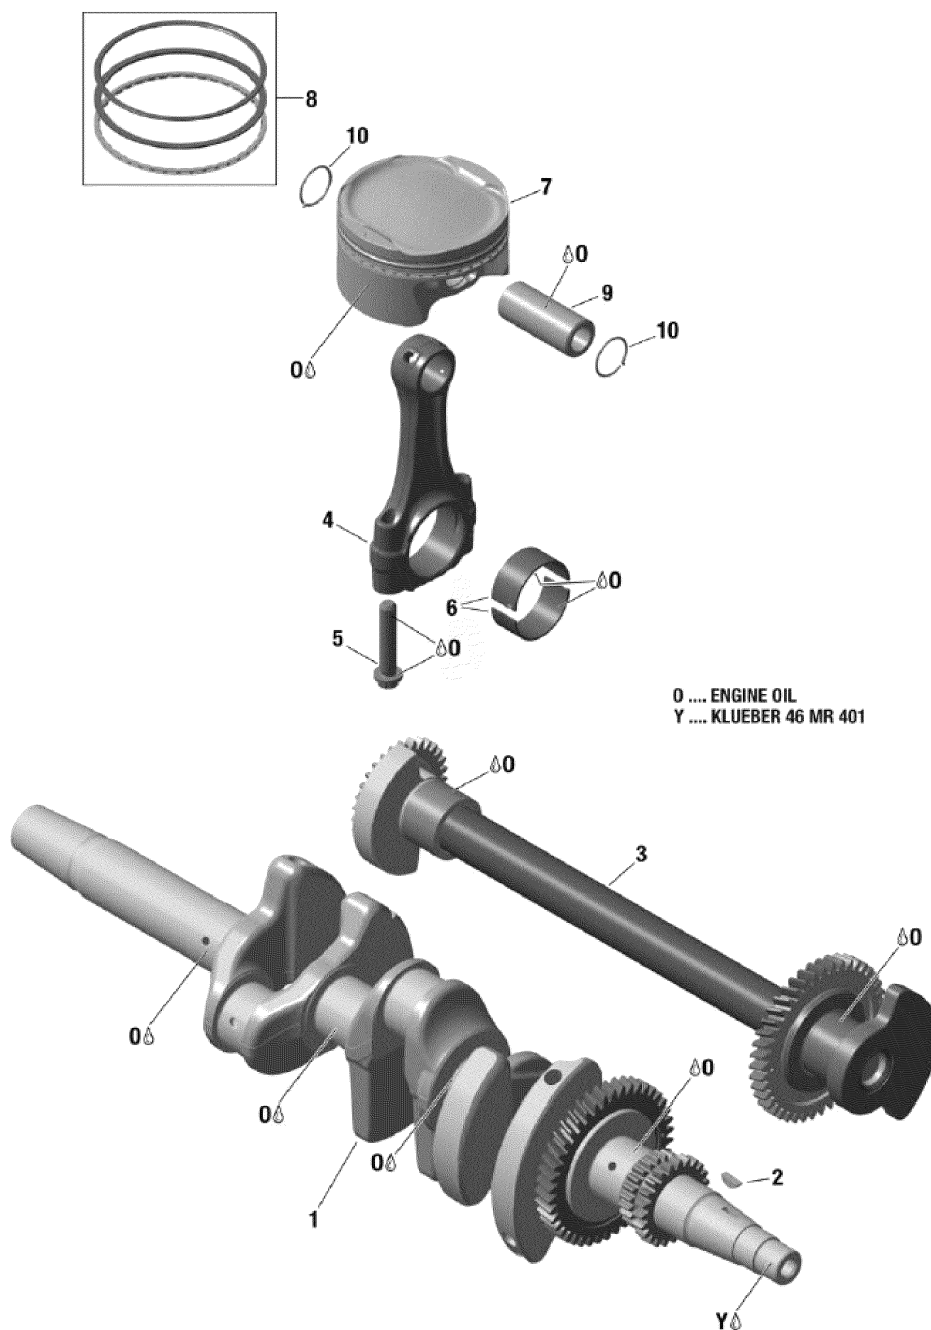

СПИСОК ДЕТАЛЕЙ ДЛЯ "CRANKSHAFT, PISTONS AND BALANCE SHAFT" BRP 69 RANGER ALPINE 1200 4-TEC

//OEM.MOTO-ALL.RU/

ТЕЛ.: +7 (495) 177-12-75

СПИСОК ДЕТАЛЕЙ ДЛЯ "CRANKSHAFT, PISTONS AND BALANCE SHAFT" BRP 69 RANGER ALPINE 1200 4-TEC

//OEM.MOTO-ALL.RU/

ТЕЛ.: +7 (495) 177-12-75

№	№ OEM	наличие / срок поставки	Наименование	Кол-во в узле
У	420297616	Срок поставки от 27 дней	KLUEBE PASTE 46 MR 401, 60 GR	1
О	619590115	Срок поставки от 19 дней	4 STROKE SYNTHETIC 0W40, 3*1 GALLON	1
1	420819796	Срок поставки от 25 дней	VILEBREQUIN *CRANKSHAFT ASSY	1
2	420246570	Срок поставки от 25 дней	CLAVETTE *KEY-WOODRUFF	1
3	420820059	Срок поставки от 25 дней	ARBRE BALANCEM.*BALANCE SHAFT ASSY.	1
4	420917645	Срок поставки от 25 дней	CONNECTING ROD ASSEMBLY	3
5	420641475	Срок поставки от 25 дней	CONNECTING ROD SCREW M9 X 1	6
6	420933842	Срок поставки от 25 дней	PLAIN BEARING	6
7	420891890	Срок поставки от 25 дней	PISTON ASSEMBLY 90.958 MM	3
8	420296774	Срок поставки от 25 дней	PISTON RING SET	1
9	420216274	Срок поставки от 25 дней	PISTON PIN	3
10	420245436	Срок поставки от 25 дней	CIRCLIP #22 *CIRCLIP-#22	6