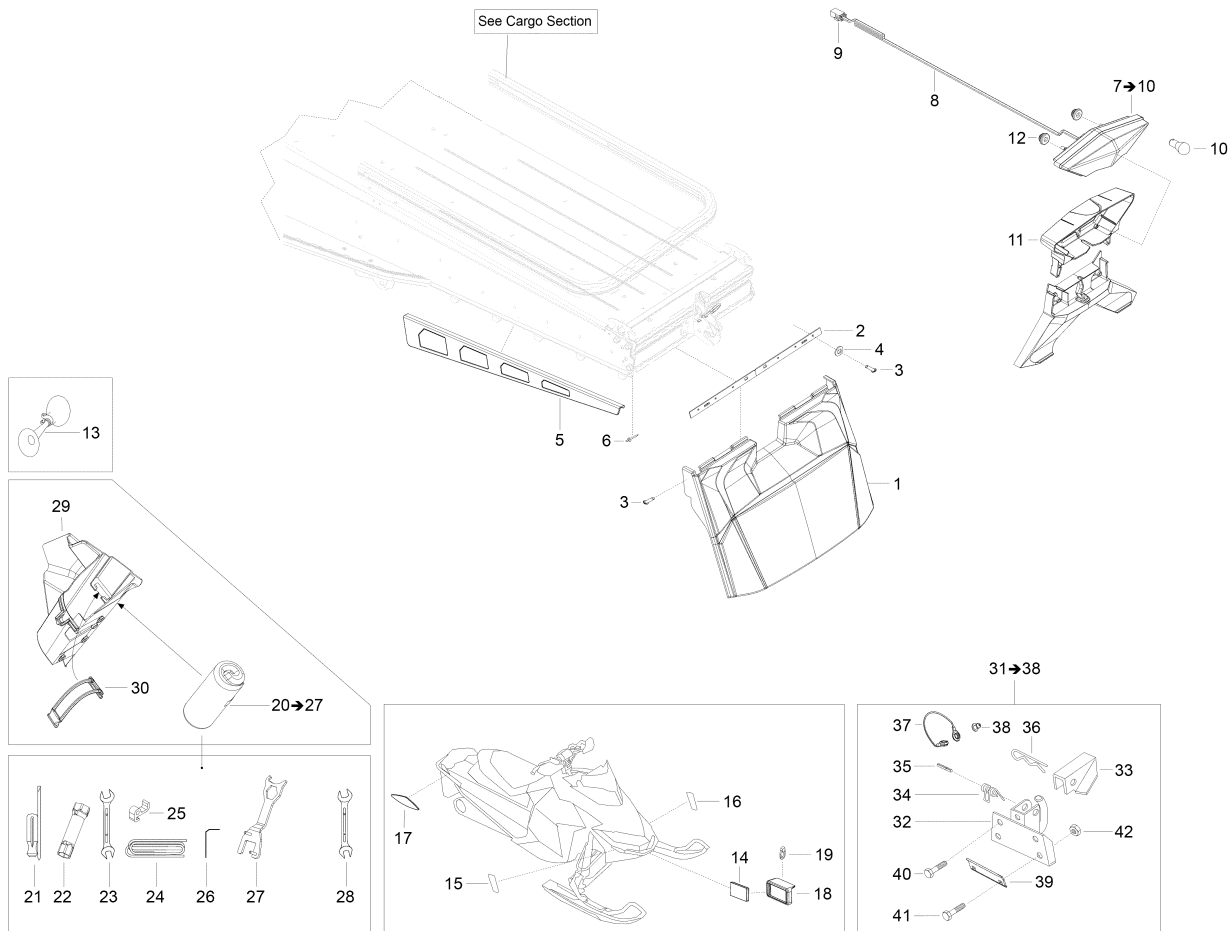

СПИСОК ДЕТАЛЕЙ ДЛЯ "UTILITIES" BRP 59 YETI 600 ACE

//OEM.MOTO-ALL.RU/

ТЕЛ.: +7 (495) 177-12-75

СПИСОК ДЕТАЛЕЙ ДЛЯ "UTILITIES" BRP 59 YETI 600 ACE

//OEM.MOTO-ALL.RU/

ТЕЛ.: +7 (495) 177-12-75

№	№ OEM	наличие / срок поставки	Наименование	Кол-во в узле
1	520000989	Срок поставки от 19 дней	Snow guard	1
2	520001021	Срок поставки от 25 дней	FASTENING PLATE 500	1
3	732600030	Срок поставки от 25 дней	SCREW-FORMING	10
4	250200025	В наличии	WASHER M5	6
5	520000694	Срок поставки от 25 дней	PROTECTEUR *SIDE SNOW QUARD LH.	1
5	520000693	Срок поставки от 25 дней	PROTECTEUR *SNOW GUARD RH (SIDE	1
6	293150163	Срок поставки от 25 дней	RIVET HUCKLOK 4,8 MM HKLP-R6-5GAT	2
7	520000848	Срок поставки от 25 дней	FEU ARRIERE *REAR LIGHT	1
8	520000849	Срок поставки от 25 дней	CABLAGE *WIRING HAR.	1
9	515175494	В наличии	LOGEMENT MALE *HOUSING-MALE	1
10	520000758	Срок поставки от 25 дней	BULB	1
11	511000764	Срок поставки от 25 дней	REAR LIGHT SUPPORT	1
12	705003666	Срок поставки от 25 дней	BAGUE *GROMMET	2
13	549011291	Срок поставки от 25 дней	AVERTISSEUR *HORN	1
14	21118	Срок поставки от 25 дней	REFLECTOR BRIGHT 121123-200	1
15	520000843	Срок поставки от 25 дней	REFLECTEUR *RH.REFLECTOR	1
16	520000844	Срок поставки от 25 дней	REFLECTEUR *LH.REFLECTOR	1
17	705002423	Срок поставки от 25 дней	REFLECT.JAUNE *AMBER REFLECT	2
18	520000871	Срок поставки от 25 дней	REFLECTOR SUPPORT	1
19	27120	Срок поставки от 25 дней	TIE RAP	2
20	529000065	Срок поставки от 25 дней	TROUSSE OUTILS *TOOL KIT	1
21	529000004	Срок поставки от 19 дней	TOURNEVIS *SCREW-DRIVER	1
22	529000046	Срок поставки от 25 дней	CLE A DOUILLE *WRENCH-SOCKET	1
23	529000002	Срок поставки от 35 дней	CLE OUVERTE 10 *WRENCH-FORK 10	1
24	412500200	Срок поставки от 25 дней	ROPE-STARTER (PER METER	1
25	529000060	Срок поставки от 25 дней	PINCE DEMARRAGE*STARTER-GRIP	1
26	520001142	Срок поставки от 25 дней	CL *KEY	1
27	520000988	Срок поставки от 25 дней	CL *WRENCH	1
28	34017	Срок поставки от 35 дней	Wrench	1
29	520000894	Срок поставки от 25 дней	SUPPORT *TOOL-KIT RACK	1
30	520000528	Срок поставки от 25 дней	LOQUET *LATCH	1
31	520001039	Срок поставки от 25 дней	HITCH ASSY	1
32	520001040	Срок поставки от 19 дней	Hook	1
33	520001041	Срок поставки от 25 дней	LOCKING PLATE	1