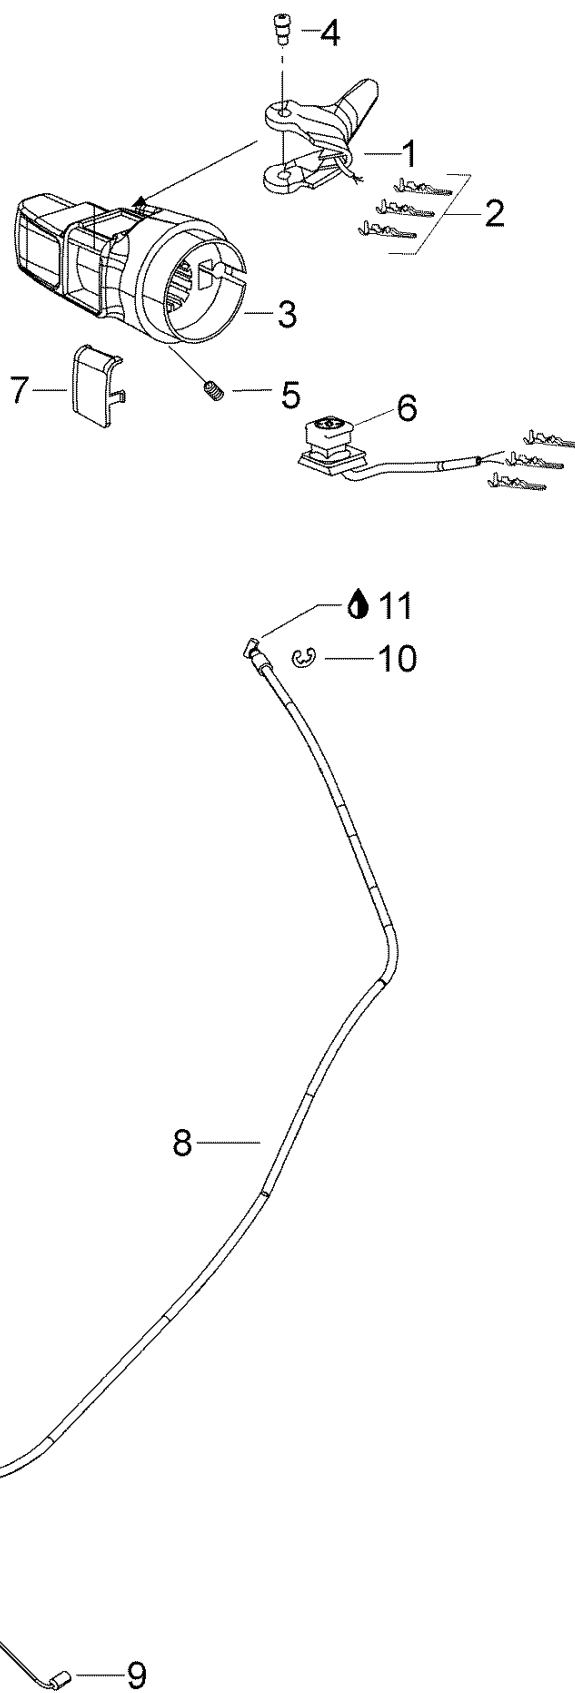

СПИСОК ДЕТАЛЕЙ ДЛЯ "THROTTLE HANDLE AND HOUSING" BRP YETI PRO ARMY V-800

//OEM.MOTO-ALL.RU/

ТЕЛ.: +7 (495) 177-12-75

СПИСОК ДЕТАЛЕЙ ДЛЯ "THROTTLE HANDLE AND HOUSING" BRP YETI PRO ARMY V-800

//OEM.MOTO-ALL.RU/

ТЕЛ.: +7 (495) 177-12-75

№	№ OEM	наличие / срок поставки	Наименование	Кол-во в узле
1	512059481	Срок поставки от 25 дней	MANETTE ASS. *HANDLE-ASSY	1
2	605642628	Срок поставки от 25 дней	CONNECTOR AMP 926887-3	3
3	512059763	Срок поставки от 25 дней	LOGEM. ACCEL. *HOUSING THROTTLE	1
4	732601143	Срок поставки от 25 дней	SCREW-SHOULDER	2
5	414440800	В наличии	SCREW-SET DIN 916-A2	1
6	605356055	Срок поставки от 35 дней	Emergency switch	1
7	572100901	Срок поставки от 25 дней	COUV.INTERRUPT.*COVER-SWITCH	1
8	605356001	Срок поставки от 25 дней	CABLE ACCELERAT*CABLE-THROTTLE	1
9	707000434	Срок поставки от 25 дней	GUIDE DE CBLE *CABLE GUIDE	1
10	31038	Срок поставки от 25 дней	CIRCLIP 5 DIN 6799(1=10PCS	1
11	XXX	Срок поставки от 21 дня	Не поставляется	1