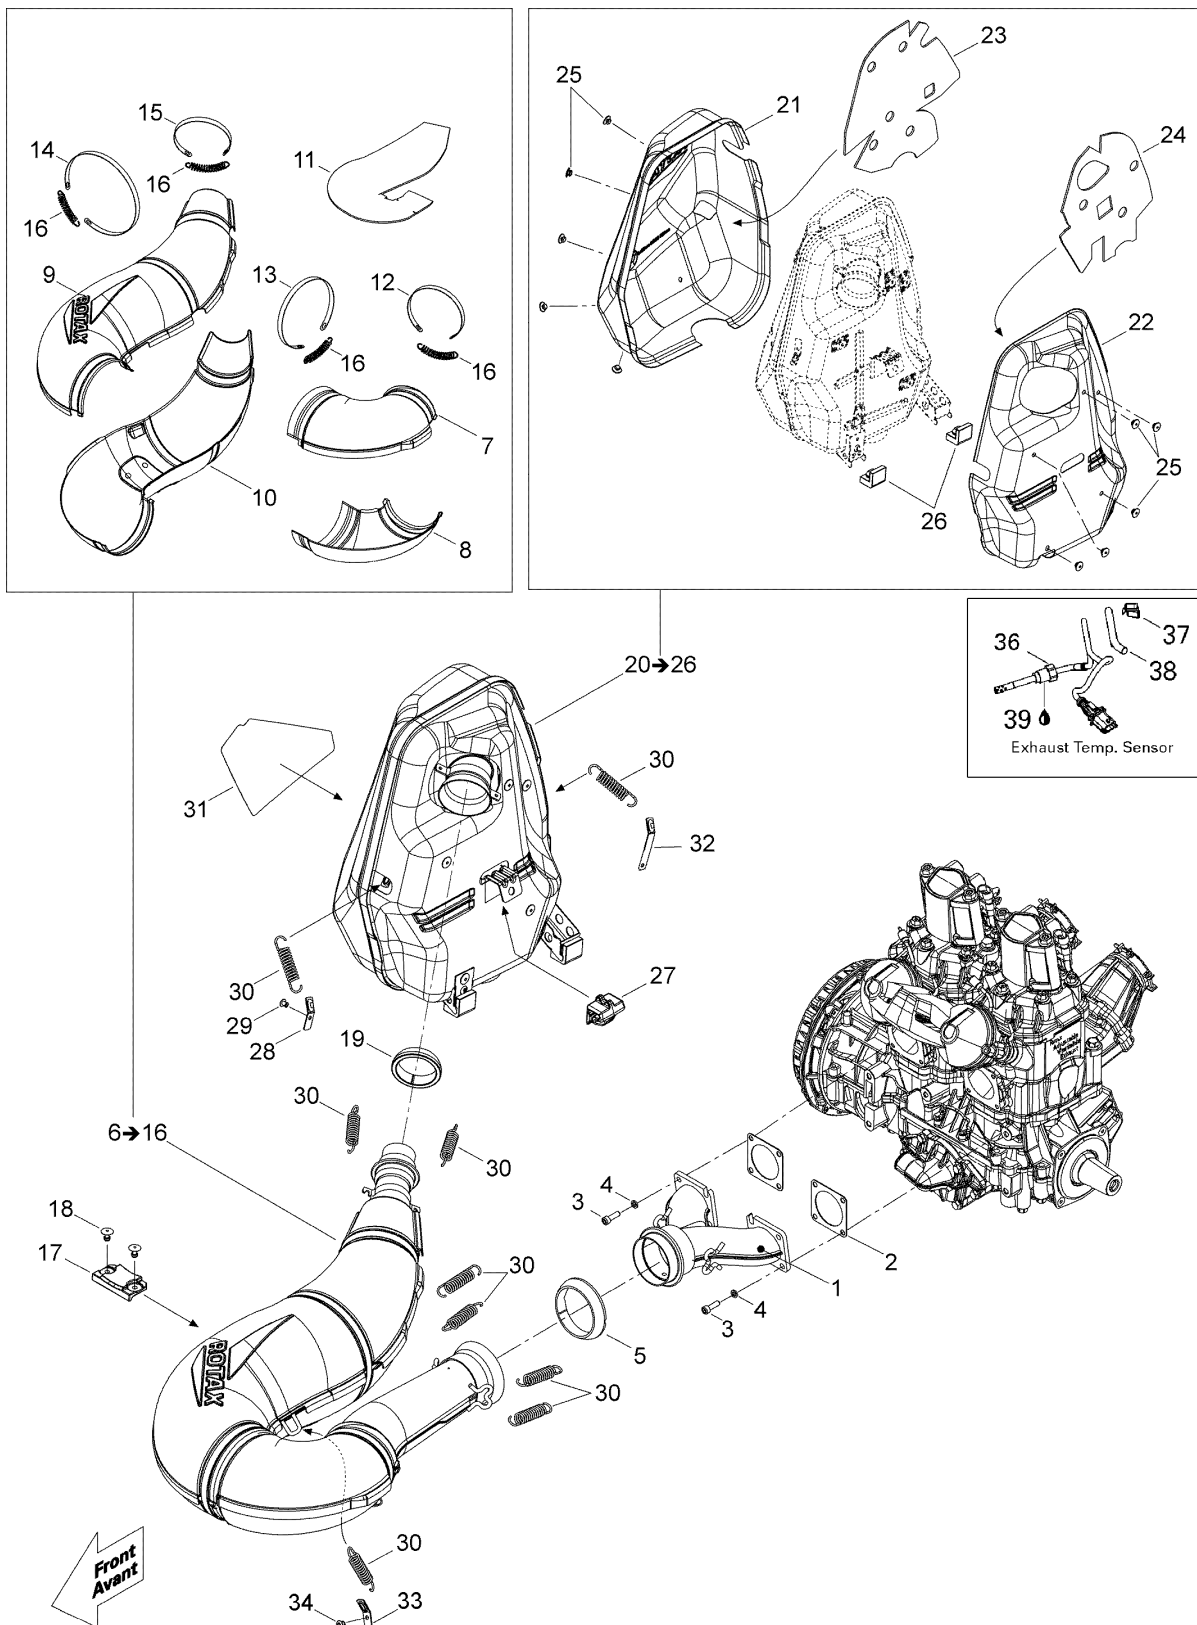

# СПИСОК ДЕТАЛЕЙ ДЛЯ "EXHAUST SYSTEM" BRP XTRIM COMMANDER LIMITED 600 E-TEC

//OEM.MOTO-ALL.RU/

ТЕЛ.: +7 (495) 177-12-75

№	№ OEM	наличие / срок поставки	Наименование	Кол-во в узле
1	420673420	Срок поставки от 25 дней	MANIFOLD	1
2	420850552	Срок поставки от 25 дней	JOINT *GASKET	2
3	514054626	Срок поставки от 25 дней	SCREW-SOCKET HEAD S.GRIP M6 X	8
4	514053953	Срок поставки от 25 дней	RONDELLE *WASHER	8
5	514053487	Срок поставки от 25 дней	JOINT ECHAPP. *GASKET-EXHAUST	1
6	514054837	Срок поставки от 25 дней	TUYAU ASSEMBLEE*TUNE PIPE	1
7	514054485	Срок поставки от 25 дней	DEMI-ENV.SUP.AV.*ENVELOPPE-UPP.FR.	1
8	514054486	Срок поставки от 25 дней	ENVELOPPE INF. **ENVELOPPE-LOW	1
9	514054590	Срок поставки от 25 дней	ENVELOPPE SUP. **ENVELOP-UPP	1
10	514054279	Срок поставки от 25 дней	DEMI-ENV. INF.AR*HALF-ENV.LOW. RR.ASSY	1
11	514054487	Срок поставки от 25 дней	LAINЕ ISOLANTE *WOOL	2
12	514054408	Срок поставки от 25 дней	LANGUETTE *RETAINING STRAP	1
13	514054409	Срок поставки от 25 дней	LANGUETTE *RETAINING STRAP	1
14	514054410	Срок поставки от 25 дней	LANGUETTE *RETAINING STRAP	1
15	514053499	Срок поставки от 25 дней	LANGUETTE *RETAINING STRAP	1
16	514053643	Срок поставки от 25 дней	RESSORT *SPRING	5
17	514054275	Срок поставки от 25 дней	BUTOIR *BUMPER	1
18	293150103	В наличии	POP RIVET 3/16	2
19	514054174	Срок поставки от 25 дней	JOINT ECHAPP. *EXHAUST GASKET	1
20	514054527	Срок поставки от 25 дней	SILENCIEUX *MUFFLER ASS Y	1
21	514054434	Срок поставки от 25 дней	DEFLECTEUR *RH.DEFLECTOR	1
22	514054528	Срок поставки от 25 дней	DEFLECTEUR *LH.DEFLECTOR	1
23	514054298	Срок поставки от 25 дней	LAINЕ ISOLANTE *WOOL	1
24	514054299	Срок поставки от 25 дней	LAINЕ ISOLANTE *WOOL	1
25	390910000	Срок поставки от 3 дней	RIVET-POP 3/16	11
26	514054529	Срок поставки от 25 дней	BUTEE INFERIEUR*STOPPER-LOWER	2
27	514054606	Срок поставки от 25 дней	BUTEE SUPERIEUR*STOPPER	1
28	514054391	Срок поставки от 25 дней	ATTACHE RESSORT*SPRING BRACKET	1
29	390402200	Срок поставки от 25 дней	RIVET-POP 3/16	1
30	514054226	Срок поставки от 25 дней	SPRING	9
31	514054488	Срок поставки от 25 дней	PARE CHALEUR *HEAT SHIELD	1
32	514054616	Срок поставки от 25 дней	ATTACHE RESSORT*BRACHET-SPRING	1
33	514054087	Срок поставки от 25 дней	ATTACHE RESSORT*BRACHET-SPRING	1
34	293150147	Срок поставки от 25 дней	RIVET	1
36	514054856	Срок поставки от 25 дней	CAPTEUR TEMP. *SENSOR-TEMP.	1
37	414227300	Срок поставки от 25 дней	CLIP - SPRING	1
38	515175442	Срок поставки от 25 дней	GAINЕ *HOUSING	1
39	293800070	Срок поставки от 25 дней	LOCT-ANTISEIZE	1