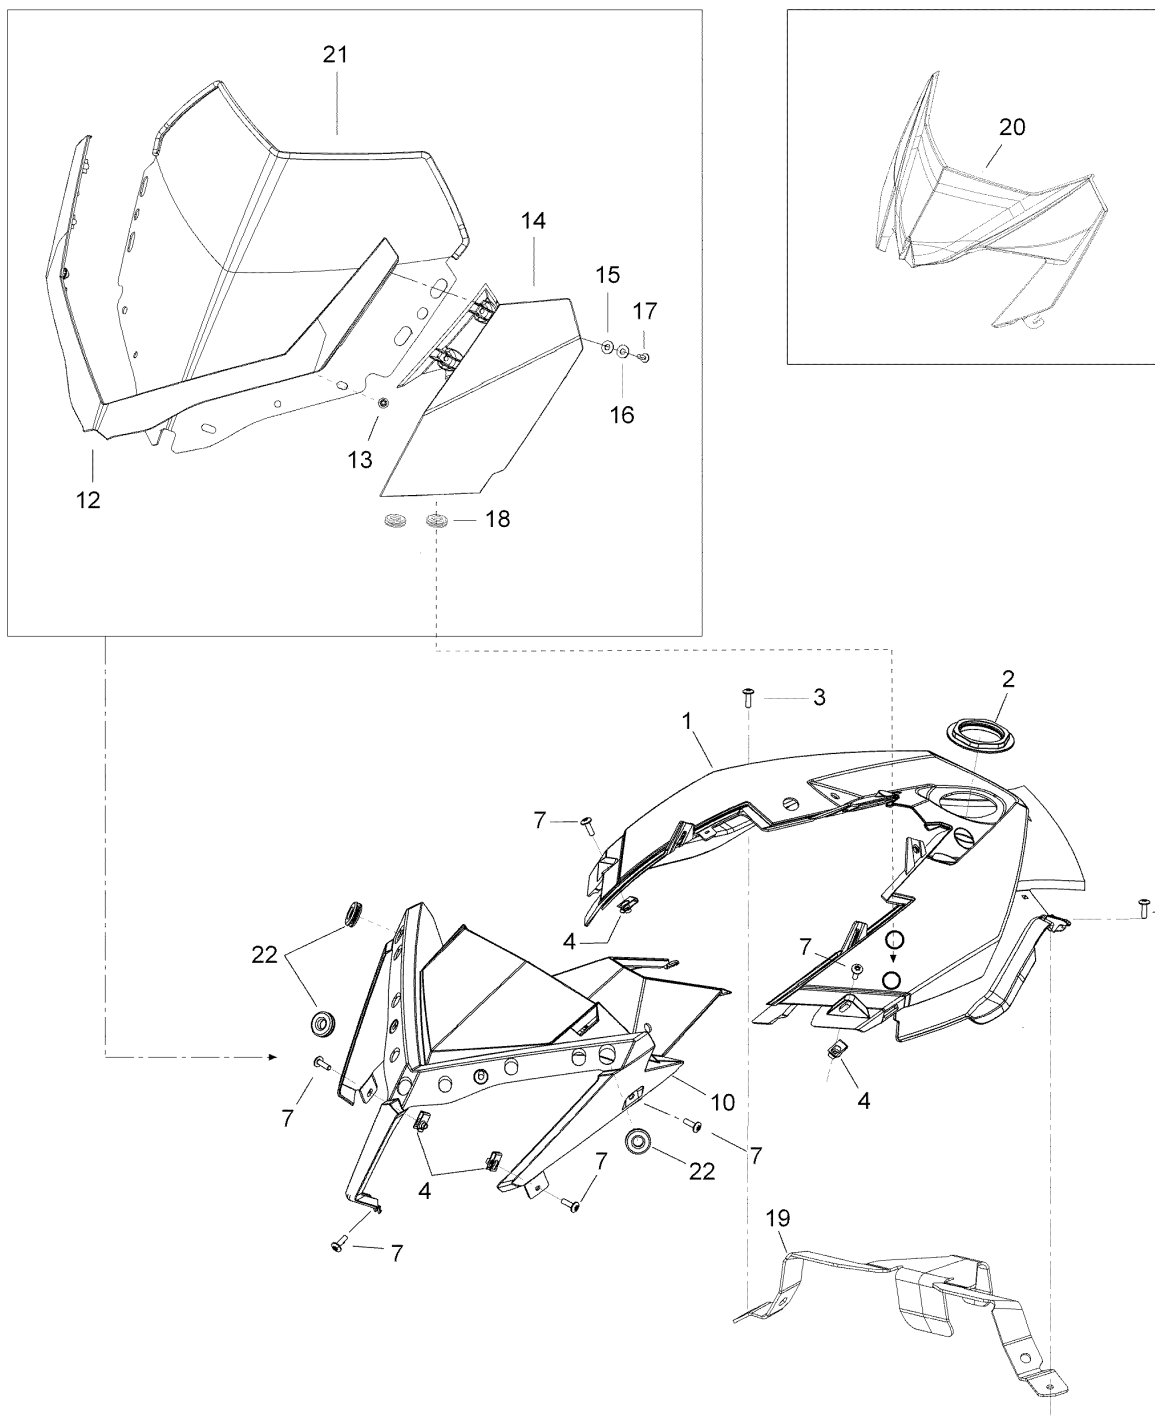

СПИСОК ДЕТАЛЕЙ ДЛЯ "WINDSHIELD AND CONSOLE" BRP XTRIM 550

//OEM.MOTO-ALL.RU/

ТЕЛ.: +7 (495) 177-12-75

СПИСОК ДЕТАЛЕЙ ДЛЯ "WINDSHIELD AND CONSOLE" BRP XTRIM 550

//OEM.MOTO-ALL.RU/

ТЕЛ.: +7 (495) 177-12-75

№	№ OEM	наличие / срок поставки	Наименование	Кол-во в узле
1	517304942	Срок поставки от 19 дней	Console, white	1
2	517302575	Срок поставки от 25 дней	ECROU CONSOLE *NUT-CONSOLE	1
3	293150108	В наличии	POP RIVET 3/16	1
4	250100113	Срок поставки от 25 дней	EXTRUDED PANEL NUT M6 X 1.0	4
7	250000128	Срок поставки от 25 дней	TORX-TRUSS M/S GM6047M NYLON P	2
8	XXX	Срок поставки от 21 дня	Не поставляется	1
9	XXX	Срок поставки от 21 дня	Не поставляется	1
10	517304578	Срок поставки от 25 дней	SUPPORT IND. *INDICATOR SUPPORT	1
11	XXX	Срок поставки от 21 дня	Не поставляется	2
12	860200091	Срок поставки от 25 дней	SUPPORT *SUPPORT	1
12	517303607	Срок поставки от 25 дней	SUPPORT *SUPPORT	1
13	250100113	Срок поставки от 25 дней	EXTRUDED PANEL NUT M6 X 1.0	6
14	619560022	Срок поставки от 35 дней	Wind deflector Kit RE-X incl. 14-18	1
14	517303604	Срок поставки от 25 дней	DEFLECTEUR AIR *DEFLECTOR-AIR RH	1
14	517303605	Срок поставки от 25 дней	DEFLECTEUR AIR *DEFLECTOR-AIR LH	1
15	250200024	Срок поставки от 25 дней	RUBBER WASHER M5	4
16	250200025	В наличии	WASHER M5	4
17	250000146	В наличии	TORX-SCREW TRUSS HEAD PT.K50X1	4
18	517303756	Срок поставки от 25 дней	RONDELLE *GROMMET	4
19	517304230	Срок поставки от 35 дней	Console Support	1
20	517303979	Срок поставки от 35 дней	Shroud	1
21	517303608	Срок поставки от 25 дней	PARE-BRISE 370 *WINDSHIELD 370	1
22	517303756	Срок поставки от 25 дней	RONDELLE *GROMMET	3