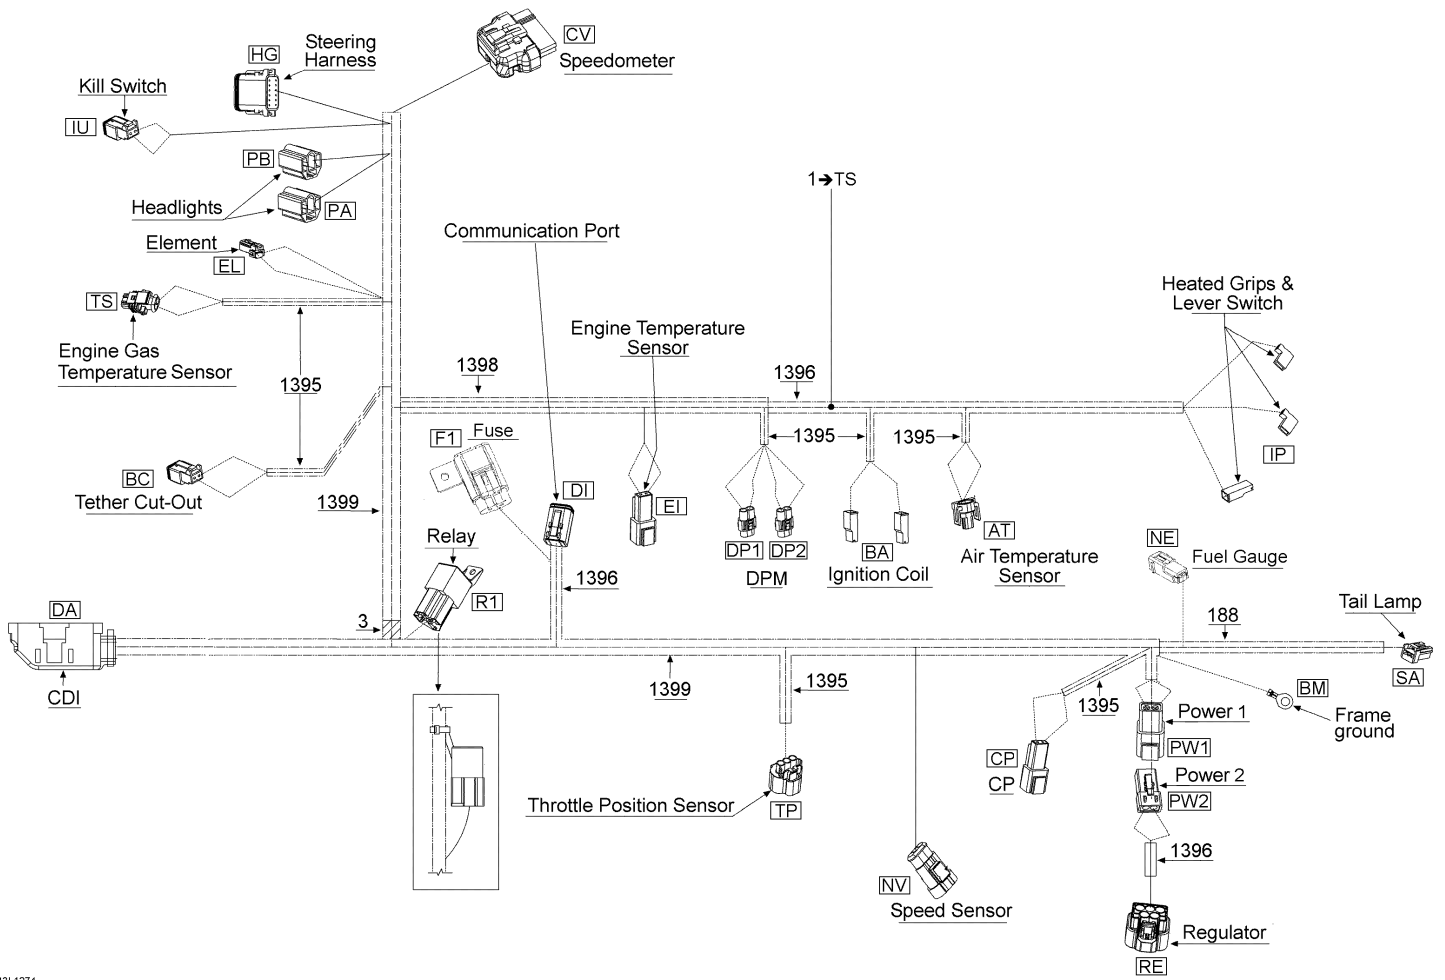

# СПИСОК ДЕТАЛЕЙ ДЛЯ "ELECTRICAL HARNESS" BRP RAVE RS 600

//OEM.MOTO-ALL.RU/

ТЕЛ.: +7 (495) 177-12-75

№	№ OEM	наличие / срок поставки	Наименование	Кол-во в узле
EL	515175231	В наличии	COSSE FEMELLE *TERMINAL-FEMALE	1
IU	515175675	Срок поставки от 25 дней	VERROU FEMELLE *LOCK-FEMALE	1
IU	278000632	Срок поставки от 25 дней	COSSE FEMELLE *TERMINAL-FEMAL	1
NE	515175654	Срок поставки от 25 дней	LOGEMENT MALE *HOUSING-MALE	1
NE	515175232	Срок поставки от 25 дней	COSSE MALE *TERMINAL-MALE	1
NV	710000992	Срок поставки от 25 дней	CLIP *CLIP	1
NV	710000568	Срок поставки от 25 дней	LOGEMENT *HOUSING	1
NV	515176621	Срок поставки от 25 дней	JOINT DE FIL *SEAL-WIRE	1
NV	515176164	Срок поставки от 25 дней	COSSE MALE *TERMINAL-MALE	1
PA	515176908	Срок поставки от 25 дней	LOGEMENT FEMEL.*HOUSING-FEMALE	1
IU	515175670	Срок поставки от 25 дней	LOGEMENT FEMEL.*HOUSING-FEMALE	1
IP	409010100	Срок поставки от 25 дней	COSSE FEMELLE *TERMINAL-FEMAL.	1
IP	409010300	Срок поставки от 25 дней	TERMINAL-FEMAL.	1
F1	278000805	Срок поставки от 25 дней	CUSHION	1
F1	409003900	Срок поставки от 25 дней	FUSE 20A	1
F1	278001325	Срок поставки от 25 дней	PORTE FUSIBLE *HOLDER-FUSE	1
F1	710000113	Срок поставки от 25 дней	COSSE FEMELLE *TERMINAL-FEMAL.	1
HG	515175704	Срок поставки от 25 дней	LOGEMENT FE.12C*HOUSING-FEM.12C	1
HG	515175679	Срок поставки от 25 дней	VERROU FEMELLE *LOCK-FEMALE	1
HG	293000052	Срок поставки от 25 дней	CAP-SEALING	1
HG	278000632	Срок поставки от 25 дней	COSSE FEMELLE *TERMINAL-FEMAL	1
IP	409010400	Срок поставки от 25 дней	HOUSING-FEMALE	1
PA	515176909	Срок поставки от 25 дней	TERMINAL *TERMINAL	1
PB	515176908	Срок поставки от 25 дней	LOGEMENT FEMEL.*HOUSING-FEMALE	1
RE	515176594	Срок поставки от 25 дней	JOINT *JOINT	1
RE	515176531	Срок поставки от 25 дней	TERMINAL *TERMINAL	1
SA	515175495	Срок поставки от 25 дней	LOGEMENT FEMEL.*HOUSING-FEMALE	1
SA	515175231	В наличии	COSSE FEMELLE *TERMINAL-FEMALE	1
TP	515176176	Срок поставки от 25 дней	LOG PT FEM 3 PO*HOUSING-TAB 3P	1
TP	710000402	Срок поставки от 25 дней	SEAL-WIRE	1