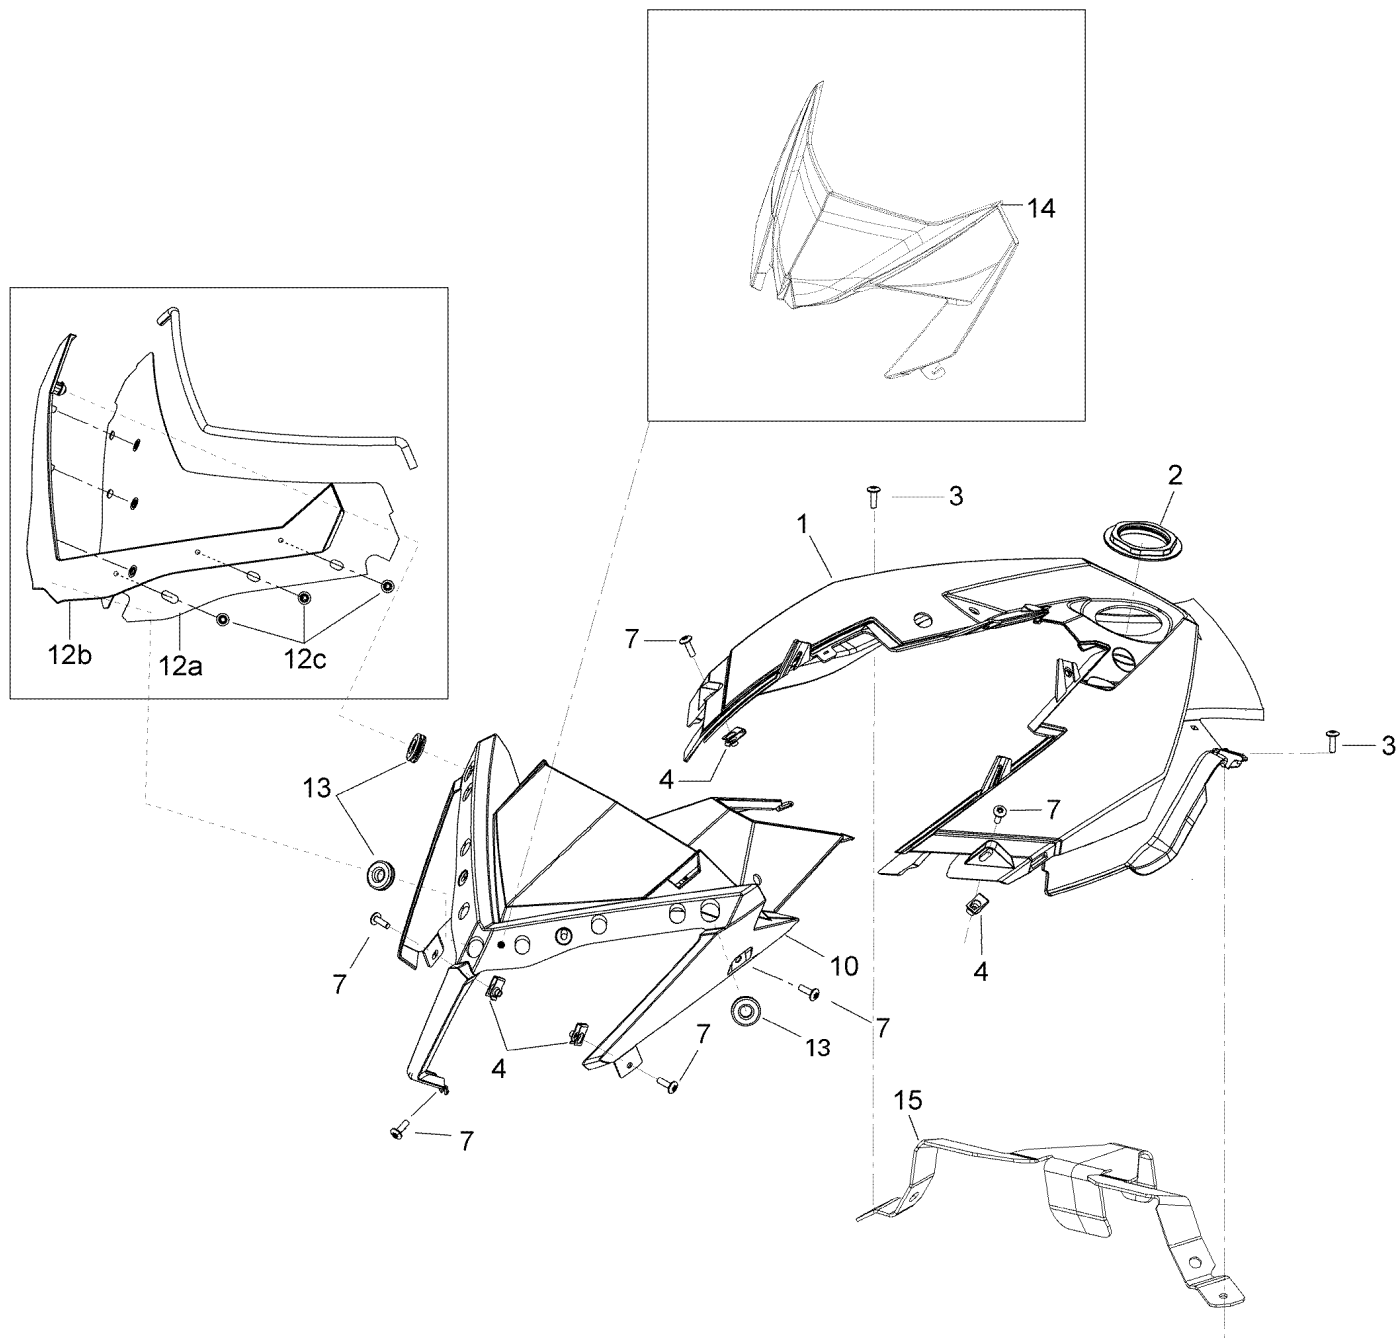

# СПИСОК ДЕТАЛЕЙ ДЛЯ "WINDSHIELD AND CONSOLE" BRP RAVE RE 600 E-TEC

//OEM.MOTO-ALL.RU/

ТЕЛ.: +7 (495) 177-12-75

# СПИСОК ДЕТАЛЕЙ ДЛЯ "WINDSHIELD AND CONSOLE" BRP RAVE RE 600 E-TEC

//OEM.MOTO-ALL.RU/

ТЕЛ.: +7 (495) 177-12-75

№	№ OEM	наличие / срок поставки	Наименование	Кол-во в узле
1	517304528	Срок поставки от 19 дней	Console	1
2	517302575	Срок поставки от 25 дней	ECROU CONSOLE *NUT-CONSOLE	1
3	293150108	В наличии	POP RIVET 3/16	1
4	250100113	Срок поставки от 25 дней	EXTRUDED PANEL NUT M6 X 1.0	2
7	250000128	Срок поставки от 25 дней	TORX-TRUSS M/S GM6047M NYLON P	1
8	232561434	Срок поставки от 25 дней	NUT-STOP ELASTIC DIN.985	1
9	224061201	Срок поставки от 25 дней	WASHER-FLAT	1
10	517304581	Срок поставки от 25 дней	SUPPORT IND. *INDICATOR SUPPORT	1
11	250000128	Срок поставки от 25 дней	TORX-TRUSS M/S GM6047M NYLON P	1
12a	517304293	Срок поставки от 19 дней	Windshield	1
12b	860200089	Срок поставки от 25 дней	SUPPORT	1
12c	732610072	В наличии	NUT-PUSH	6
13	517303756	Срок поставки от 25 дней	RONDELLE *GROMMET	3
14	517303979	Срок поставки от 35 дней	Shroud	1
15	517304230	Срок поставки от 35 дней	Console Support	1