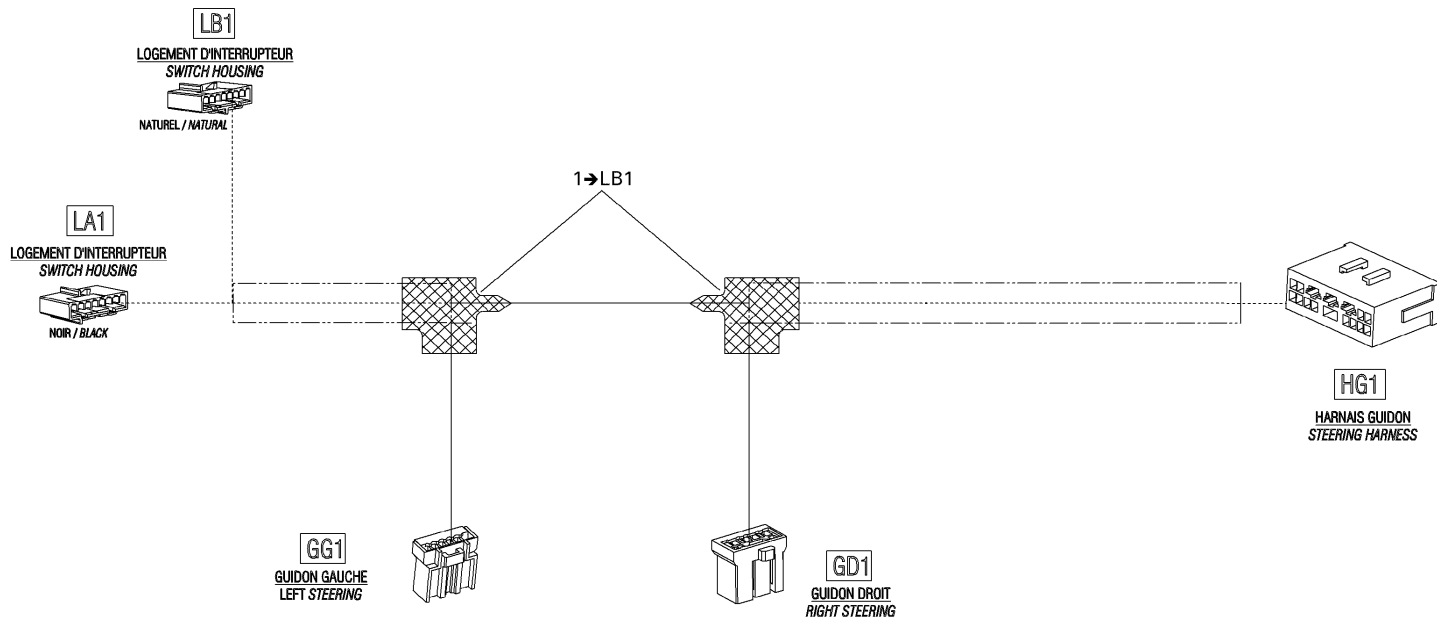

СПИСОК ДЕТАЛЕЙ ДЛЯ "STEERING WIRING HARNESS" BRP ADVENTURE LX 600 ACE

//OEM.MOTO-ALL.RU/

ТЕЛ.: +7 (495) 177-12-75

СПИСОК ДЕТАЛЕЙ ДЛЯ "STEERING WIRING HARNESS" BRP ADVENTURE LX 600 ACE

//OEM.MOTO-ALL.RU/

ТЕЛ.: +7 (495) 177-12-75

№	№ OEM	наличие / срок поставки	Наименование	Кол-во в узле
LB1	515175941	Срок поставки от 25 дней	COSSE FEMELLE *TERMINAL-FEMAL.	1
LB1	515175808	Срок поставки от 25 дней	COSSE FEMELLE *TERMINAL-FEMAL.	1
LB1	515175809	Срок поставки от 25 дней	VERROU *LOCK-TAB	1
LB1	515175810	Срок поставки от 25 дней	LOG.TERM.FEMEL.*HOUSI NG-TERM.FEMALE	1
LB1	293550004	Срок поставки от 25 дней	GREASE-DIELECT DC4	1
LA1	515175941	Срок поставки от 25 дней	COSSE FEMELLE *TERMINAL-FEMAL.	1
LA1	515175808	Срок поставки от 25 дней	COSSE FEMELLE *TERMINAL-FEMAL.	1
LA1	515175809	Срок поставки от 25 дней	VERROU *LOCK-TAB	1
LA1	515175807	Срок поставки от 25 дней	LOG.TERM.FEMEL.*HOUSI NG-TERM.FEMALE	1
HG1	515175232	Срок поставки от 25 дней	COSSE MALE *TERMINAL- MALE	1
HG1	515175273	Срок поставки от 25 дней	TERMINAL-MALE	1
HG1	515175351	Срок поставки от 25 дней	LOGEMENT MALE *HOUSING-MALE	1
GG1	515175231	В наличии	COSSE FEMELLE *TERMINAL-FEMALE	1
GG1	515175543	Срок поставки от 25 дней	LOG.TERM.FEMEL.*HOUSI NG-TERM.FEMALE	1
GD1	515175231	В наличии	COSSE FEMELLE *TERMINAL-FEMALE	1
GD1	515175819	Срок поставки от 25 дней	LOGEMENT FEMEL.*HOUSING-FEMALE	1
1	515176867	Срок поставки от 25 дней	CABLAGE GUIDON *WIRING HARNESS	1