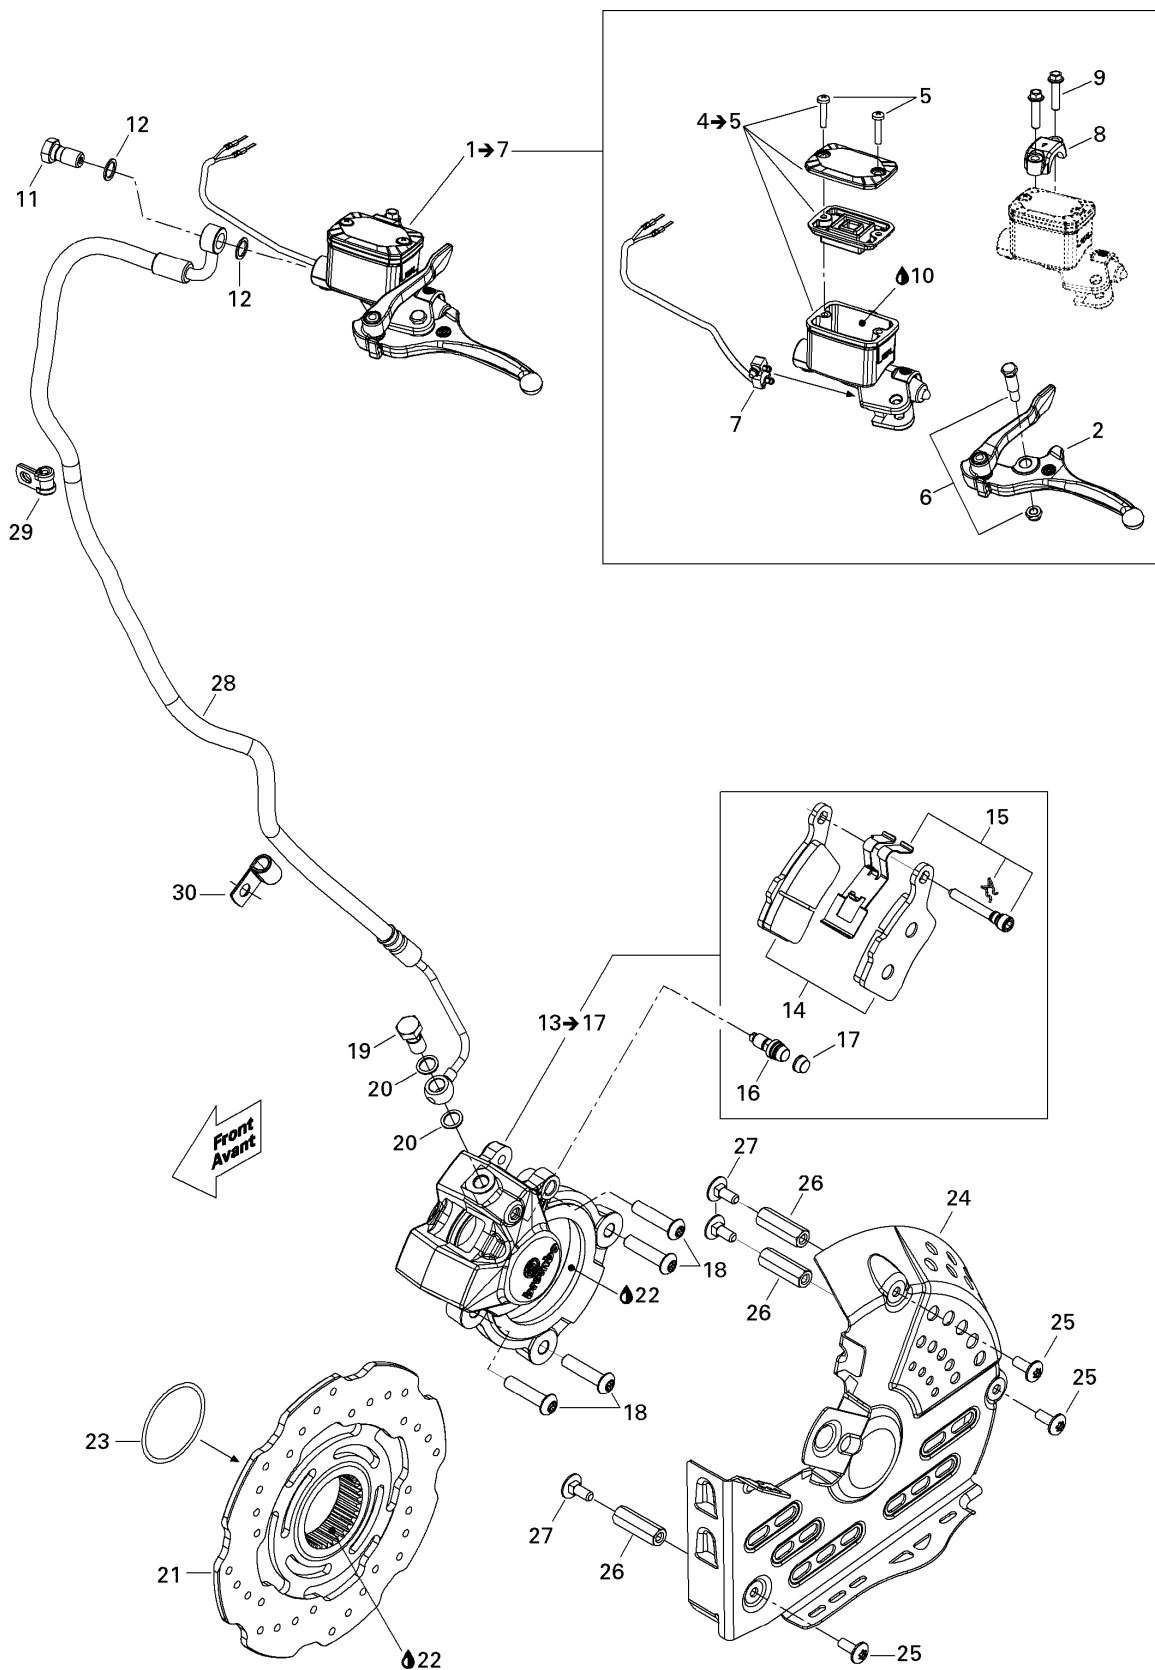

СПИСОК ДЕТАЛЕЙ ДЛЯ "HYDRAULIC BRAKES" BRP ADVENTURE LX 600 ACE

//OEM.MOTO-ALL.RU/

ТЕЛ.: +7 (495) 177-12-75

СПИСОК ДЕТАЛЕЙ ДЛЯ "HYDRAULIC BRAKES" BRP ADVENTURE LX 600 ACE

//OEM.MOTO-ALL.RU/

ТЕЛ.: +7 (495) 177-12-75

№	№ OEM	наличие / срок поставки	Наименование	Кол-во в узле
1	507032518	Срок поставки от 25 дней	MAITRE CYLINDRE*CYLINDER MASTER	1
2	507032476	Срок поставки от 25 дней	LEVIER *LEVER	1
4	507032478	Срок поставки от 25 дней	RESERVOIR *RESERVOIR ASS Y	1
5	415129356	Срок поставки от 25 дней	VIS M4 X 20 *SCREW M4 X 20	2
6	415030000	Срок поставки от 25 дней	AXE *PIN	1
7	507032479	Срок поставки от 25 дней	MICRO CONTACT *MICROSWITCH	1
8	719000049	Срок поставки от 25 дней	ENSEMBLE BRIDE *CLAMP KIT	1
9	250000447	Срок поставки от 25 дней	SCREW-HEX.FLANGE M6 X 25	2
10	293600131	Срок поставки от 25 дней	LIQUIDE FREIN *BRAKE FLUID	1
11	414920500	Срок поставки от 25 дней	BOULON BANJO *BOLT- BANJO	1
12	705600310	Срок поставки от 25 дней	RONDELLE CUIVRE*COPPER WASHER	2
13	507032498	Срок поставки от 25 дней	ETRIER *CALIPER	1
14	507032473	Срок поставки от 25 дней	PLAQUETTE FREIN*BRAKE PADS	1
15	507032474	Срок поставки от 25 дней	ENS. RESSORT *SPRING BRAKE	1
16	507032475	Срок поставки от 25 дней	VIS PURGE *BLEEDER	1
17	414989700	Срок поставки от 19 дней	CAPUCHON QTS 20*BOOT-QTS 20	1
18	250000301	Срок поставки от 3 дней	SCREW-TORX BUTTON HEAD M8 X 35	4
19	414920500	Срок поставки от 25 дней	BOULON BANJO *BOLT- BANJO	1
20	705600310	Срок поставки от 25 дней	RONDELLE CUIVRE*COPPER WASHER	2
21	507032513	Срок поставки от 25 дней	DISQUE USINE *DISK- MACH.	1
22	293800070	Срок поставки от 25 дней	LOCT-ANTISEIZE	1
23	293300134	Срок поставки от 25 дней	JOINT TORIQUE *O RING	1
24	507032446	Срок поставки от 25 дней	PROT. DISQUE *DISK PROTECTOR	1
25	250000365	Срок поставки от 25 дней	TORX-TRUSS M/S TCP NYLON PATCH M6 X 16	3
26	507032497	Срок поставки от 25 дней	TUBE FILETE *THREADED TUBE	3