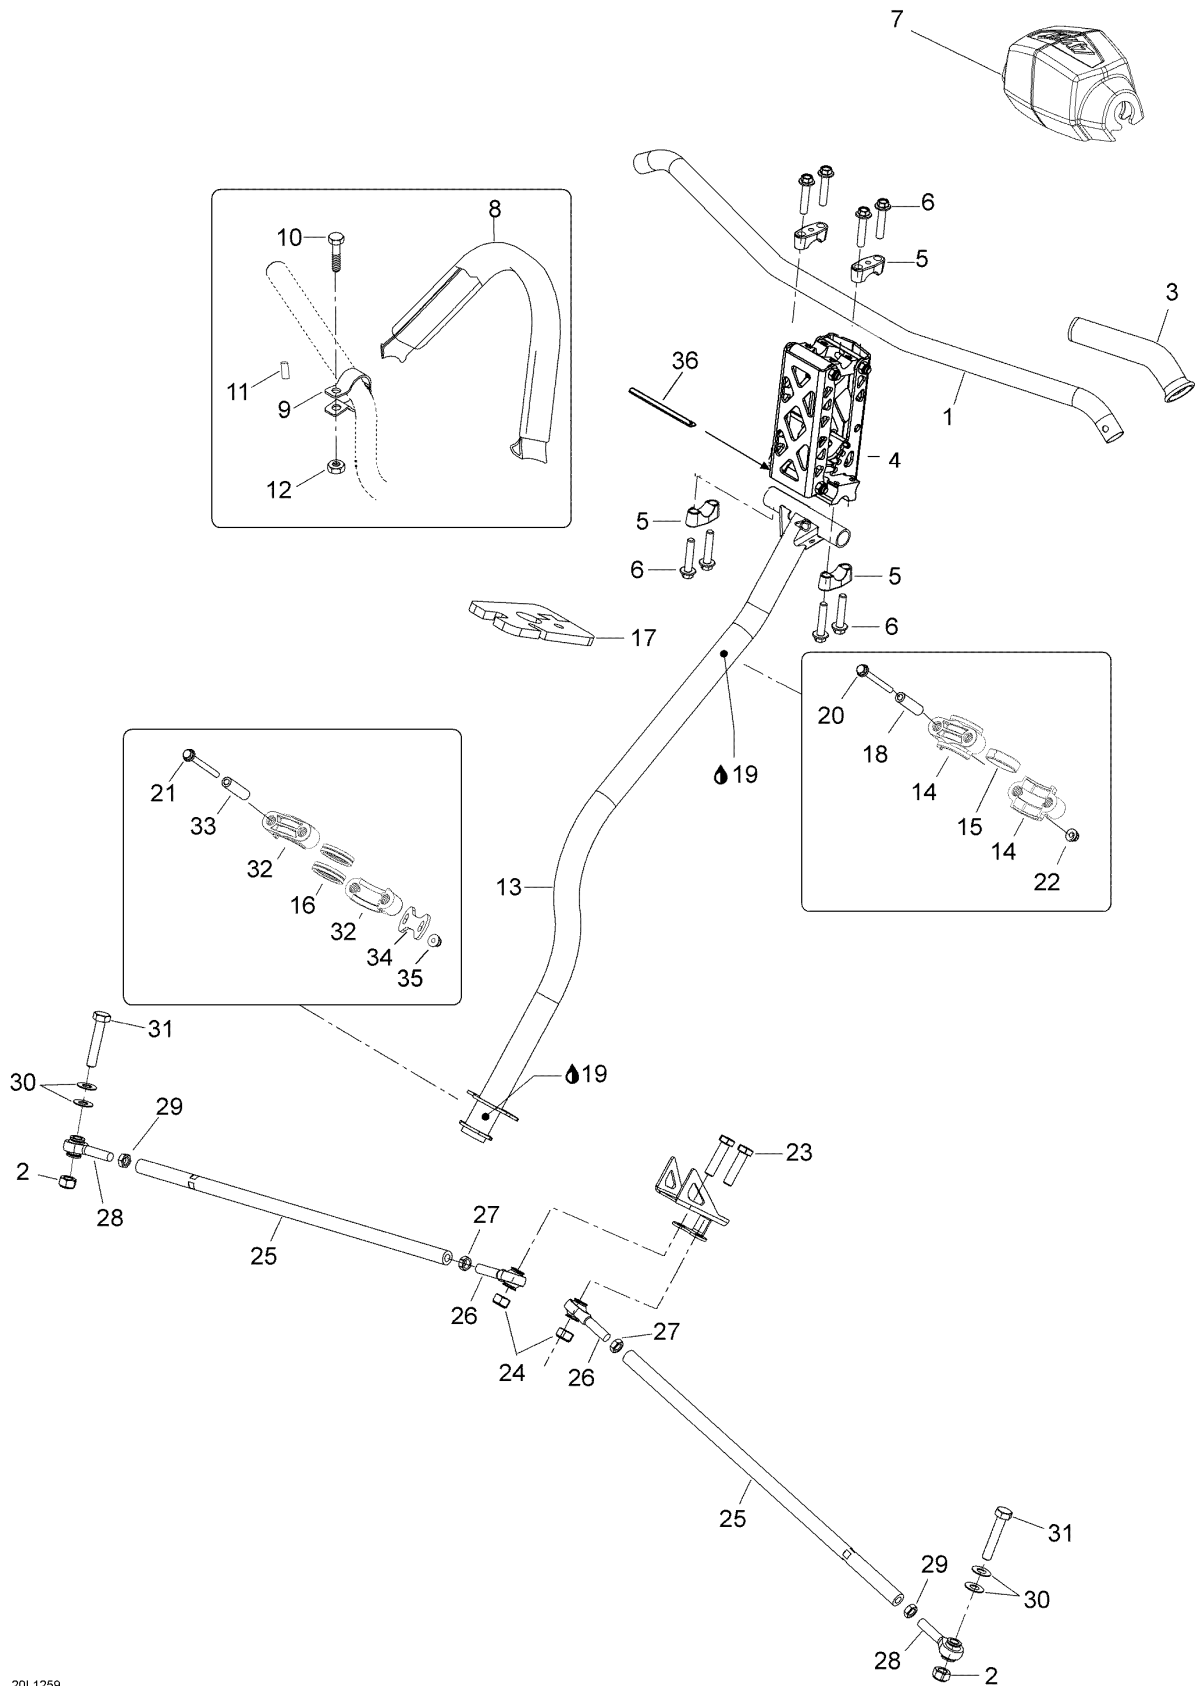

СПИСОК ДЕТАЛЕЙ ДЛЯ "STEERING SYSTEM" BRP 69 YETI 600 ACE

//OEM.MOTO-ALL.RU/

ТЕЛ.: +7 (495) 177-12-75

СПИСОК ДЕТАЛЕЙ ДЛЯ "STEERING SYSTEM" BRP 69 YETI 600 ACE

//OEM.MOTO-ALL.RU/

ТЕЛ.: +7 (495) 177-12-75

№	№ OEM	наличие / срок поставки	Наименование	Кол-во в узле
1	506152399	Срок поставки от 25 дней	HANDLE BAR	1
2	232500416	Срок поставки от 25 дней	NUT-STOP ELASTIC DIN.985	2
3	506152483	Срок поставки от 25 дней	GAINЕ *GRIP	2
4	506152532	Срок поставки от 25 дней	GUID AJUS *AJUST HANDLE	1
5	506152395	Срок поставки от 25 дней	SUPPORT GUIDON *STEERING SUPPORT	4
6	250000285	Срок поставки от 25 дней	SCREW-HEX.FLANGE DIN.6921 NYLON PATCH	8
7	506152519	Срок поставки от 35 дней	Steering Pad	1
8	506152115	Срок поставки от 25 дней	SANGLE ASS. *STRAP ASS.	1
9	506152536	Срок поставки от 25 дней	PLAQUE SUPPORT *PLATE-SUPPORT	2
10	207662084	Срок поставки от 3 дней	SCREW-HEX.FLANGE DIN.6921	2
11	506152156	Срок поставки от 25 дней	DOUILLE *BUSHING	2
12	233261494	Срок поставки от 3 дней	NUT-FLANGE ELASTIC DIN.6926	2
13	506152469	Срок поставки от 25 дней	ARBRE DIRECTION*MAIN TUBE	1
14	506152508	Срок поставки от 25 дней	DEMI LOGEMENT *HALF-HOUSING	2
15	506152509	Срок поставки от 25 дней	JOINT VIB. *VIBRAT. GASKET	1
16	506152518	Срок поставки от 25 дней	JOINT VIB. *VIBRAT. GASKET	2
17	506152404	Срок поставки от 25 дней	CUSHION	1
18	506152297	Срок поставки от 25 дней	DOUILLE LOGEM. *BUSHING-HOUSING	2
19	293550033	Срок поставки от 19 дней	SYNTHETIC GREASE 10X14OZ	1
20	207667086	Срок поставки от 25 дней	SCREW-HEX.FLANGE DIN.6921	2
21	207686544	Срок поставки от 25 дней	SCREW-HEX.FLANGE DIN.6921	2
22	233261416	Срок поставки от 25 дней	NUT-FLANGE ELASTIC DIN.6926	2
23	207004044	Срок поставки от 25 дней	SCREW-HEX.CAP ISO 4014	2
24	232500416	Срок поставки от 25 дней	NUT-STOP ELASTIC DIN.985	2
25	506152436	Срок поставки от 25 дней	BARRE ACCOUPЛ. *TIE ROD	2
26	506152081	Срок поставки от 25 дней	JOINT ROTULE *BALL JOINT	2