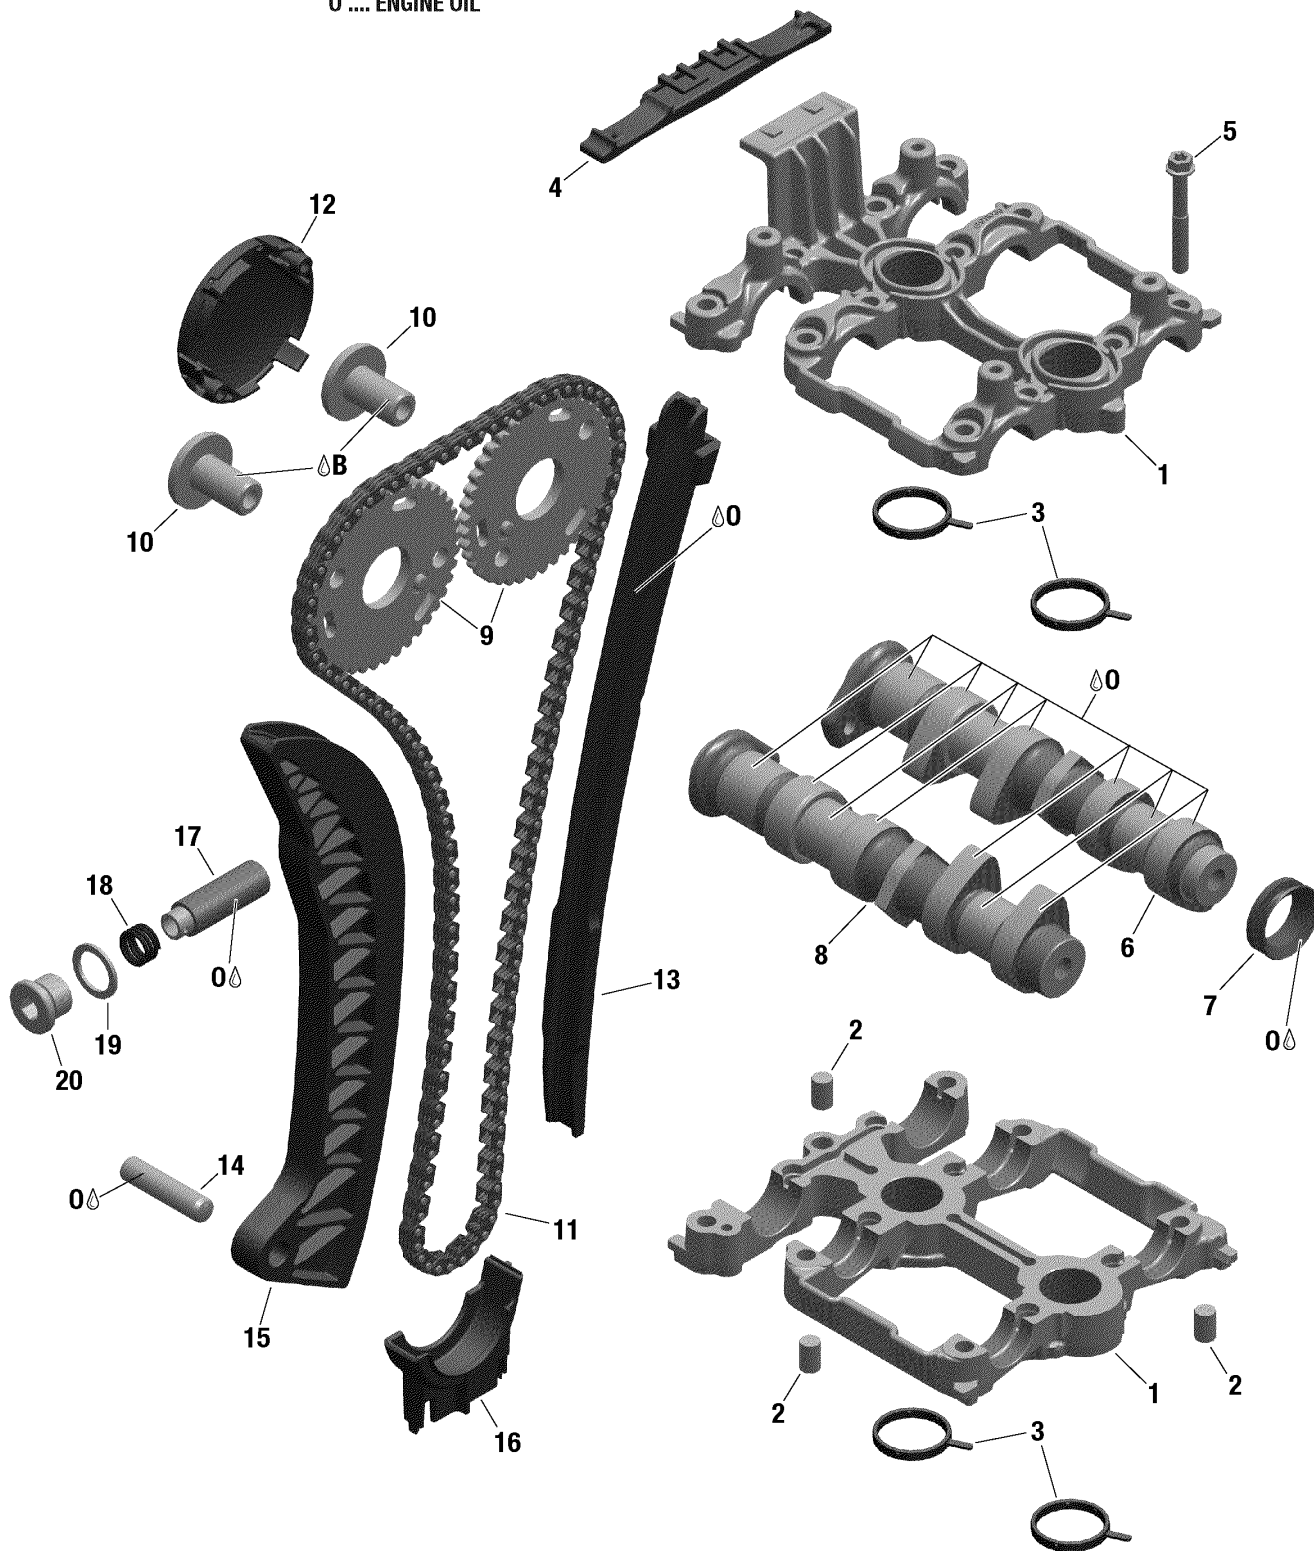

СПИСОК ДЕТАЛЕЙ ДЛЯ "CAMSHAFTS AND TIMING CHAIN" BRP 69 YETI 600 ACE

//OEM.MOTO-ALL.RU/

ТЕЛ.: +7 (495) 177-12-75

B LOCTITE 243
O ENGINE OIL

СПИСОК ДЕТАЛЕЙ ДЛЯ "CAMSHAFTS AND TIMING CHAIN" BRP 69 YETI 600 ACE

//OEM.MOTO-ALL.RU/

ТЕЛ.: +7 (495) 177-12-75

№	№ OEM	наличие / срок поставки	Наименование	Кол-во в узле
0	293600112	Срок поставки от 19 дней	HUILE 4T 12X1 *OIL 4T 12X1	1
B	293800060	Срок поставки от 25 дней	LOCTITE 243 *LOCTITE-243	1
1-2	420911035	Срок поставки от 25 дней	BOITIER *CAMSHAFT HOUSING ASS Y	1
2	420632010	Срок поставки от 25 дней	GOUPILLE *PIN-CENTER	3
3	420431760	Срок поставки от 25 дней	JOINT ETANCHE *GASKET	4
4	420936500	Срок поставки от 25 дней	GUIDE DE CHAINE *CHAIN GUIDE UPPER	1
5	420440324	Срок поставки от 25 дней	SCREW	12
6	420820111	Срок поставки от 25 дней	ARBRE A CAME *CAMSHAFT EXHAUST	1
7	420630127	Срок поставки от 25 дней	ANNEAU* V RING	1
8	420820101	Срок поставки от 25 дней	ARBRE A CAME *CAMSHAFT INTAKE	1
9	420855120	Срок поставки от 25 дней	CAMSHAFT SPROCKET 40 T	2
10	420441360	Срок поставки от 25 дней	VIS* FLAT HEAD SCREW M14X1.5	2
11	420297086	Срок поставки от 25 дней	CHAINE ARBRE CA*CAMSHAFT CHAIN	1
12	420460920	Срок поставки от 25 дней	COUVERCLE *COVER	1
13	420936010	Срок поставки от 25 дней	GUIDE DE CHAINE *CHAIN GUIDE	1
14	420929937	Срок поставки от 25 дней	GOUPILLE *PIN-NEEDLE	1
15	420936020	Срок поставки от 25 дней	GUIDE TENDEUR *CHAIN TENSION GUIDE	1
16	420936510	Срок поставки от 25 дней	GUIDE DE CHAINE *CHAIN GUIDE	1
17	420236256	Срок поставки от 25 дней	TENDEUR CHAINE *CHAIN TENSIONER	1
18	420238732	Срок поставки от 25 дней	RESSORT*COMPRESSION SPRING	1
19	420430622	Срок поставки от 25 дней	GASKET RING	1
20	420840591	Срок поставки от 25 дней	BOUCHON*PLUG SCREW	1