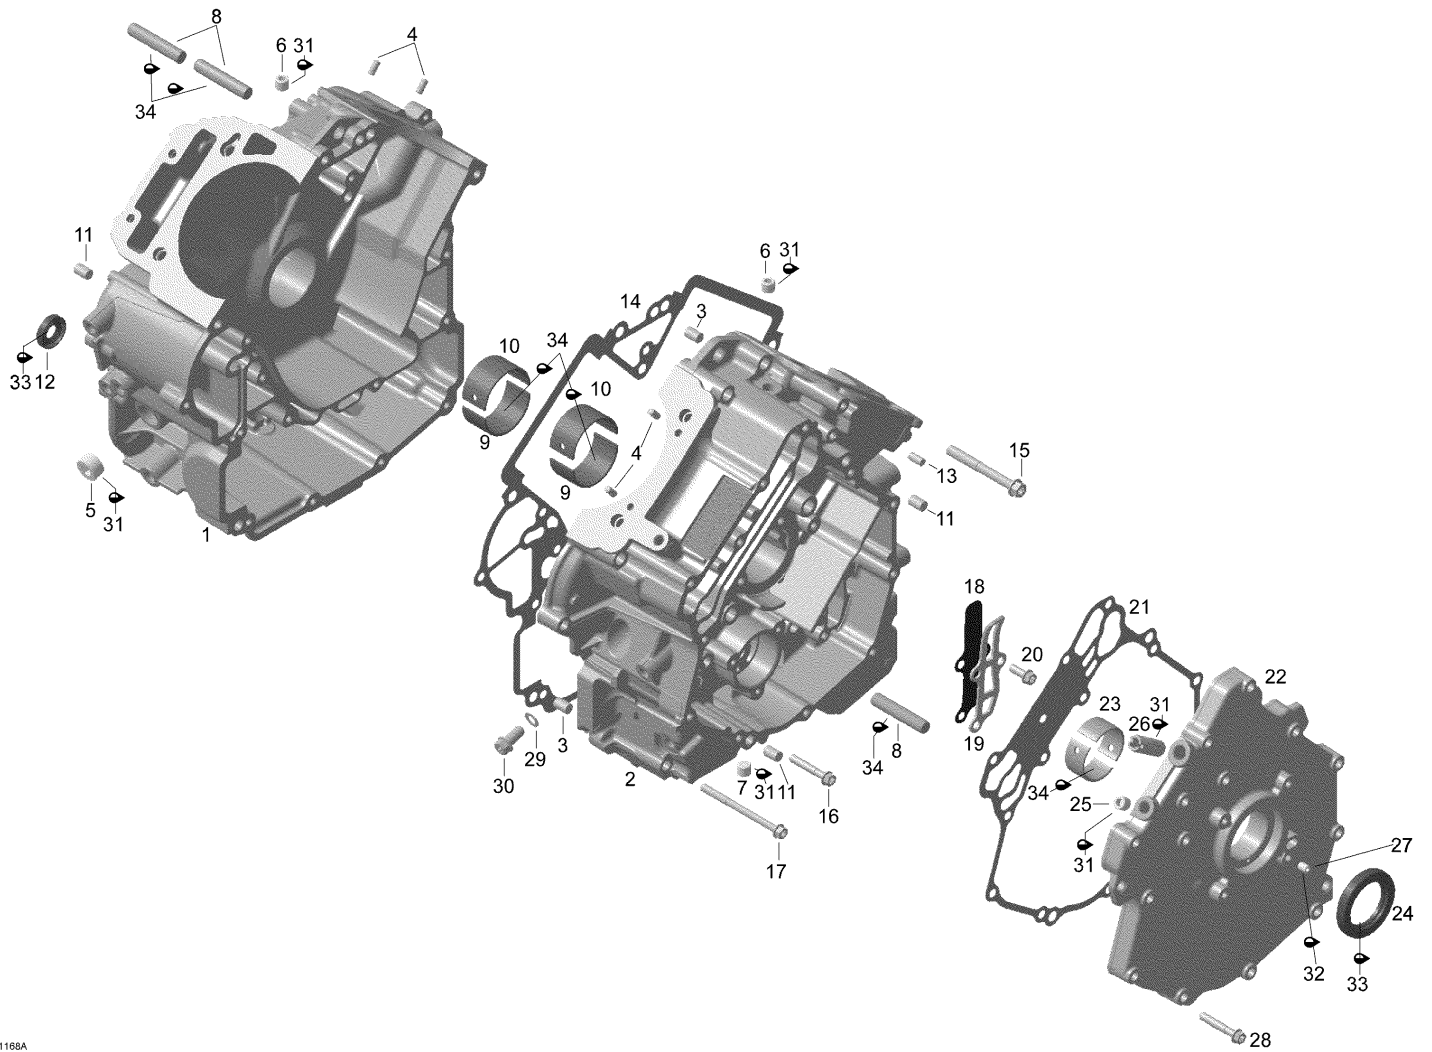

СПИСОК ДЕТАЛЕЙ ДЛЯ "CRANKCASE" BRP YETI PRO V-800

//OEM.MOTO-ALL.RU/

ТЕЛ.: +7 (495) 177-12-75

СПИСОК ДЕТАЛЕЙ ДЛЯ "CRANKCASE" BRP YETI PRO V-800

//OEM.MOTO-ALL.RU/

ТЕЛ.: +7 (495) 177-12-75

№	№ OEM	наличие / срок поставки	Наименование	Кол-во в узле
-	420684558	Срок поставки от 25 дней	CARTER MOTEUR *CRANKCASE ASSY	1
1	XXX	Срок поставки от 21 дня	Не поставляется	1
2	XXX	Срок поставки от 21 дня	Не поставляется	1
3	420632010	Срок поставки от 25 дней	GOUPILLE *PIN-CENTER	2
4	420929650	Срок поставки от 25 дней	GOUPILLE ASS. *GUIDE PIN	4
5	420240170	Срок поставки от 25 дней	BOUCHON M18X1.5*PLUG-SCREW M18X1.5	1
6	420641323	Срок поставки от 25 дней	SCREW	2
7	420840657	Срок поставки от 25 дней	SCREW-PLUG M12 X 1.5	1
8	420229301	Срок поставки от 25 дней	AXE POSITION. *LOCATION PIN	3
9	420233962	Срок поставки от 19 дней	Вкладыш	2
10	420233967	Срок поставки от 25 дней	PLAIN BEARING	2
11	420632010	Срок поставки от 25 дней	GOUPILLE *PIN-CENTER	3
12	420650310	Срок поставки от 25 дней	ANNEAU ETANCHE *OIL SEAL	1
13	420932780	Срок поставки от 25 дней	GOUPILLE AIGUI.*NEEDLE PIN	1
14	420651220	Срок поставки от 25 дней	JOINT ETANCHE *GASKET	1
15	420440402	Срок поставки от 25 дней	SCREW-TORX FLANGE	4
16	420641258	Срок поставки от 25 дней	SCREW TORX FLANGE M6 X 35	1
17	420440652	Срок поставки от 25 дней	VIS HEXALOB.EPA*SCREW-TORX FLANGE	12
18	420224720	Срок поставки от 25 дней	SOUPAPE DE PISTON *REED VALVE	1
19	420224725	Срок поставки от 25 дней	ARRET SOUPAPE *STOP VALVE-PISTON	1
20	420641048	Срок поставки от 25 дней	VIS HEXALOB.EPA*TORX FLANGE SCREW	3
21	420651211	Срок поставки от 25 дней	GASKET	1
22	420612127	Срок поставки от 25 дней	COUVERCLE PTO *PTO COVER ASSY	1
23	420233997	Срок поставки от 19 дней	Опорная муфта	2
24	420631932	Срок поставки от 25 дней	ANNEAU ETANCHE *OIL SEAL	1
25	420641323	Срок поставки от 25 дней	SCREW	1
26	420256332	Срок поставки от 25 дней	BOYAU *HOSE NIPPLE M12X1,5-MK	1
27	420841771	Срок поставки от 25 дней	SET SCREW	1
28	420641258	Срок поставки от 25 дней	SCREW TORX FLANGE M6 X 35	14
29	420950141	В наличии	BAGUE ETANCHE *RING-SEALING	1
30	420440852	Срок поставки от 25 дней	VIS HEXALOB.EPA*SCREW-TORX FLANGE	1