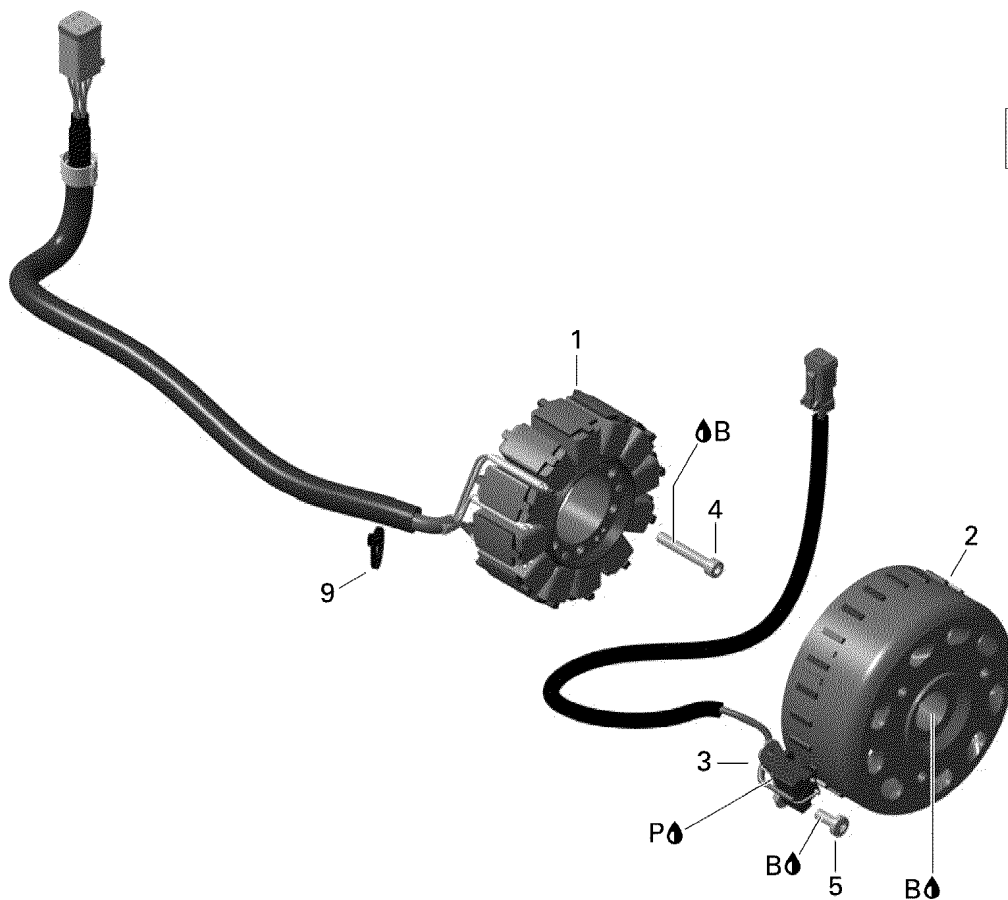

СПИСОК ДЕТАЛЕЙ ДЛЯ "MAGNETO" BRP XTRIM COMMANDER LIMITED 600 E-TEC

//OEM.MOTO-ALL.RU/

ТЕЛ.: +7 (495) 177-12-75

600 H.O. E-TEC

СПИСОК ДЕТАЛЕЙ ДЛЯ "MAGNETO" BRP XTRIM COMMANDER LIMITED 600 E-TEC

//OEM.MOTO-ALL.RU/

ТЕЛ.: +7 (495) 177-12-75

№	№ OEM	наличие / срок поставки	Наименование	Кол-во в узле
P	293800081	Срок поставки от 25 дней	LOCTITE 5910 *LOCTITE-5910	1
B	293800060	Срок поставки от 25 дней	LOCTITE 243 *LOCTITE-243	1
1	420665433	Срок поставки от 25 дней	PLAQUE REACTEU*PLATE-STATOR ASS Y	1
2	420665441	Срок поставки от 25 дней	VOLANT MOTEUR *FLYWHEEL	1
3	410922969	Срок поставки от 25 дней	CAPTEUR ASS. *PICKUP- ASSY.	1
4	420241816	Срок поставки от 25 дней	SCREW-ALLEN M6 X 40	6
5	420640321	Срок поставки от 19 дней	Винт	2
6	420852532	Срок поставки от 25 дней	POULIE *PULLEY	1
7	420827405	Срок поставки от 25 дней	RONDELLE PLATE *FLAT WASHER	3
8	207181644	Срок поставки от 25 дней	SCREW-HEX.CAP DIN.933	3
9	420866714	Срок поставки от 25 дней	ATTACHE *TIE RAP	1