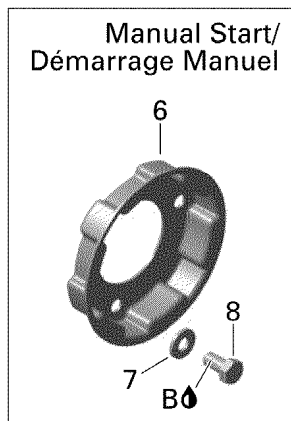

СПИСОК ДЕТАЛЕЙ ДЛЯ "MAGNETO" BRP XTRIM COMMANDER LIMITED 600 E-TEC

//OEM.MOTO-ALL.RU/

ТЕЛ.: +7 (495) 177-12-75

600 H.O. E-TEC

СПИСОК ДЕТАЛЕЙ ДЛЯ "MAGNETO" BRP XTRIM COMMANDER LIMITED 600 E-TEC

//OEM.MOTO-ALL.RU/

ТЕЛ.: +7 (495) 177-12-75

№	№ OEM	наличие / срок поставки	Наименование	Кол-во в узле
P	293800081	Срок поставки от 25 дней	LOCTITE 5910 *LOCTITE-5910	1
B	293800060	Срок поставки от 25 дней	LOCTITE 243 *LOCTITE-243	1
1	420665433	Срок поставки от 25 дней	PLAQUE REACTEU*PLATE-STATOR ASS Y	1
2	420665441	Срок поставки от 25 дней	VOLANT MOTEUR *FLYWHEEL	1
3	410922969	Срок поставки от 25 дней	CAPTEUR ASS. *PICKUP- ASSY.	1
4	420241816	Срок поставки от 25 дней	SCREW-ALLEN M6 X 40	6
5	420640321	Срок поставки от 19 дней	Винт	2
6	420852532	Срок поставки от 25 дней	POULIE *PULLEY	1
7	420827405	Срок поставки от 25 дней	RONDELLE PLATE *FLAT WASHER	3
8	207181644	Срок поставки от 25 дней	SCREW-HEX.CAP DIN.933	3
9	420866714	Срок поставки от 25 дней	ATTACHE *TIE RAP	1