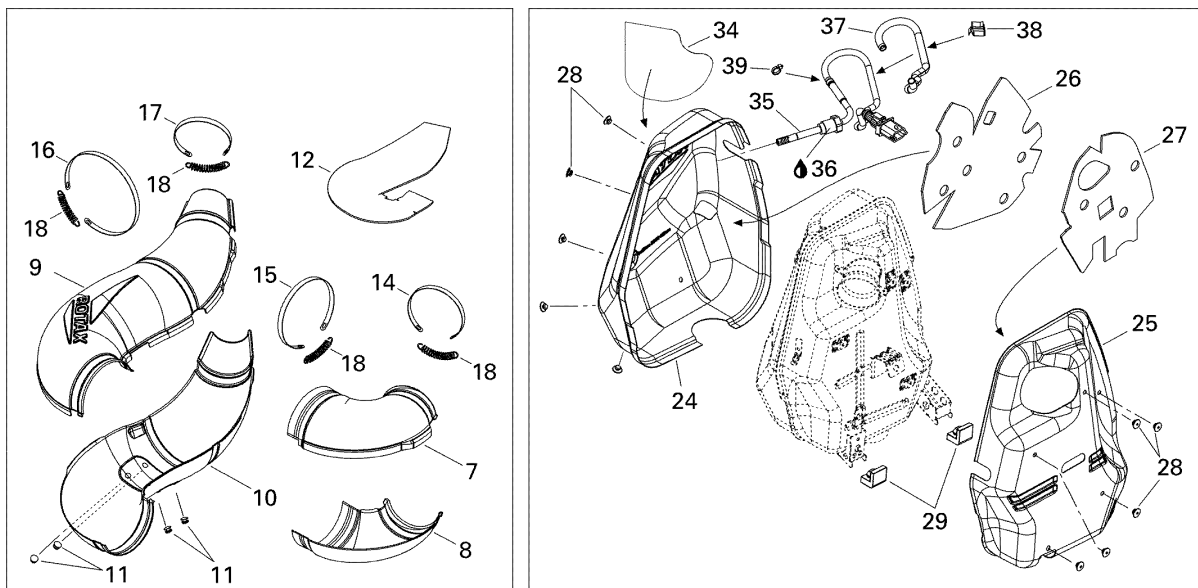

СПИСОК ДЕТАЛЕЙ ДЛЯ "EXHAUST SYSTEM" BRP XTRIM BOONDOCKER 800R E-TEC

//OEM.MOTO-ALL.RU/

ТЕЛ.: +7 (495) 177-12-75

СПИСОК ДЕТАЛЕЙ ДЛЯ "EXHAUST SYSTEM" BRP XTRIM BOONDOCKER 800R E-TEC

//OEM.MOTO-ALL.RU/

ТЕЛ.: +7 (495) 177-12-75

№	№ OEM	наличие / срок поставки	Наименование	Кол-во в узле
1	420673373	Срок поставки от 25 дней	COLLECT.ECHAPP.*EXHAUST MANIFOLD	1
2	420430482	Срок поставки от 25 дней	JOINT *GASKET	2
3	250000414	Срок поставки от 25 дней	SCREW-SOCKET HEAD S.GRIP M8 X 22	8
4	250200111	Срок поставки от 25 дней	RONDELLE PLATE *FLAT WASHER M8	8
5	514053487	Срок поставки от 25 дней	JOINT ECHAPP. *GASKET-EXHAUST	1
6	514054812	Срок поставки от 25 дней	TUYAU ASSEMBLEE*TUNE PIPE	1
7	514054219	Срок поставки от 25 дней	DEMI-ENV.SUP.AV.*ENVELOPPE-UPP.FR.	1
8	514054220	Срок поставки от 25 дней	ENVELOPPE INF. **ENVELOPPE-LOW	1
9	514054590	Срок поставки от 25 дней	ENVELOPPE SUP. **ENVELOP-UPP	1
10	514054279	Срок поставки от 25 дней	DEMI-ENV. INF.AR*HALF-ENV.LOW. RR.ASSY	1
11	XXX	Срок поставки от 21 дня	Не поставляется	4
12	514054273	Срок поставки от 25 дней	LAINЕ ISOLANTE *WOOL	2
14	514054408	Срок поставки от 25 дней	LANGUETTE *RETAINING STRAP	1
15	514054409	Срок поставки от 25 дней	LANGUETTE *RETAINING STRAP	1
16	514054410	Срок поставки от 25 дней	LANGUETTE *RETAINING STRAP	1
17	514053499	Срок поставки от 25 дней	LANGUETTE *RETAINING STRAP	1
18	514053643	Срок поставки от 25 дней	RESSORT *SPRING	4
19	514054275	Срок поставки от 25 дней	BUTOIR *BUMPER	1
20	293150103	В наличии	POP RIVET 3/16	2
21	514054174	Срок поставки от 25 дней	JOINT ECHAPP. *EXHAUST GASKET	1
22	514054663	Срок поставки от 19 дней	Muffler Ass'y. Includes 22 to 29	1
23	514054155	Срок поставки от 25 дней	ATTACHE RESSORT*SPRING BRACKET	2
24	514054433	Срок поставки от 25 дней	DEFLECTEUR *RH.DEFLECTOR	1
25	514054202	Срок поставки от 25 дней	DEFLECTEUR *LH.DEFLECTOR	1
26	514054711	Срок поставки от 25 дней	LAINЕ ISOLANTE *WOOL	1
27	514054299	Срок поставки от 25 дней	LAINЕ ISOLANTE *WOOL	1
28	390910000	Срок поставки от 3 дней	RIVET-POP 3/16	11
29	514054274	Срок поставки от 25 дней	BUTEE INFERIEUR*STOPPER-LOWER	2
30	514054606	Срок поставки от 25 дней	BUTEE SUPERIEUR*STOPPER	1
31	514054391	Срок поставки от 25 дней	ATTACHE RESSORT*SPRING BRACKET	2
32	390402200	Срок поставки от 25 дней	RIVET-POP 3/16	3
33	514054226	Срок поставки от 25 дней	SPRING	9
34	514054817	Срок поставки от 25 дней	PARE CHALEUR *HEAT SHIELD	1
35	515176490	Срок поставки от 19 дней	Sender	1
36	293800070	Срок поставки от 25 дней	LOCT-ANTISEIZE	1
37	513033289	Срок поставки от 19 дней	Tubing 6 mm	1
38	414227300	Срок поставки от 25 дней	CLIP - SPRING	1
39	293750001	Срок поставки от 25 дней	TIE-RAP 94MM	1
40	514054087	Срок поставки от 25 дней	ATTACHE RESSORT*BRACHET-SPRING	1
41	293150147	Срок поставки от 25 дней	RIVET	1