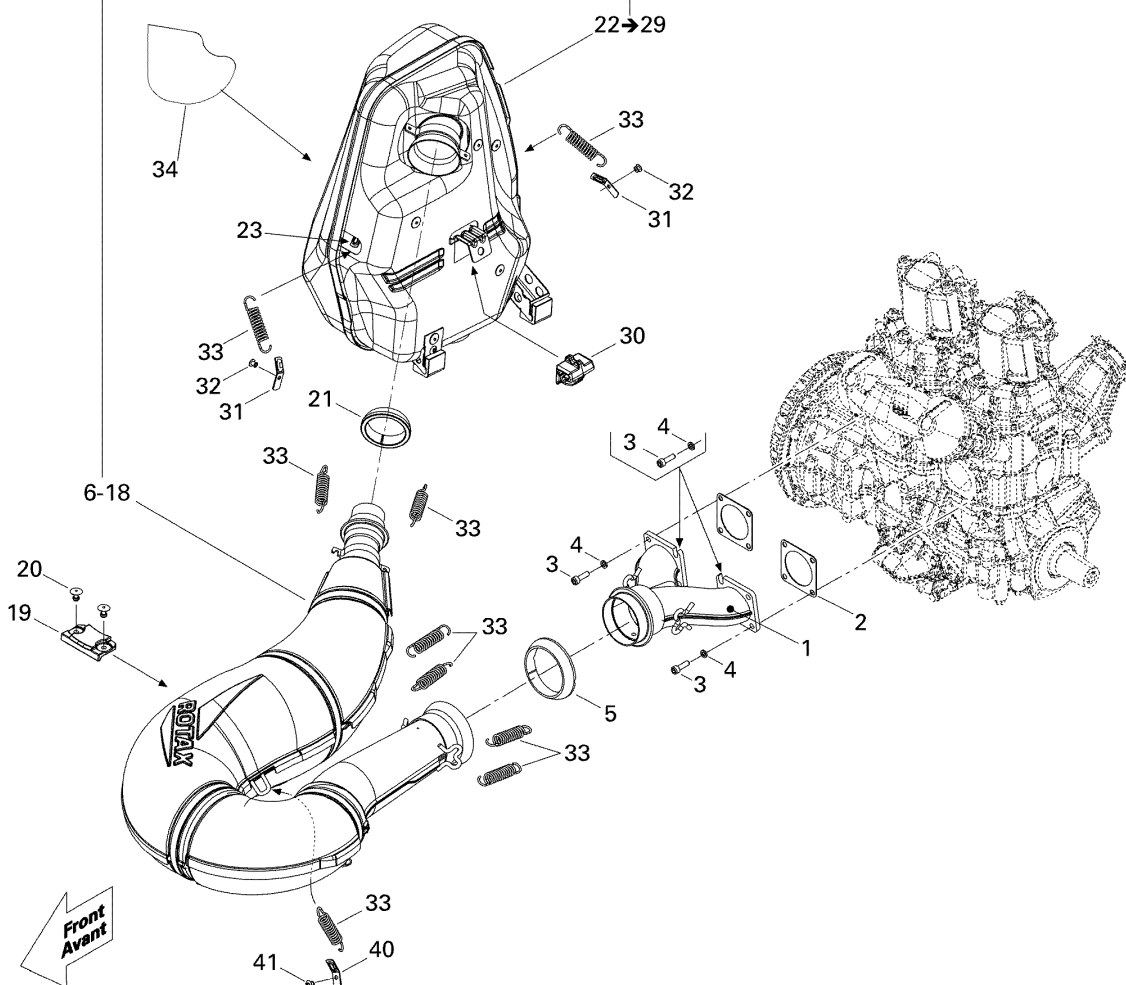

СПИСОК ДЕТАЛЕЙ ДЛЯ "EXHAUST SYSTEM" BRP XTRIM BOONDOCKER 800R E-TEC

//OEM.MOTO-ALL.RU/

ТЕЛ.: +7 (495) 177-12-75

СПИСОК ДЕТАЛЕЙ ДЛЯ "EXHAUST SYSTEM" BRP XTRIM BOONDOCKER 800R E-TEC

//OEM.MOTO-ALL.RU/

ТЕЛ.: +7 (495) 177-12-75

№	№ OEM	наличие / срок поставки	Наименование	Кол-во в узле
1	420673373	Срок поставки от 25 дней	COLLECT.ECHAPP.*EXHAUST MANIFOLD	1
2	420430482	Срок поставки от 25 дней	JOINT *GASKET	2
3	250000414	Срок поставки от 25 дней	SCREW-SOCKET HEAD S.GRIP M8 X 22	8
4	250200111	Срок поставки от 25 дней	RONDELLE PLATE *FLAT WASHER M8	8
5	514053487	Срок поставки от 25 дней	JOINT ECHAPP. *GASKET-EXHAUST	1
6	514054812	Срок поставки от 25 дней	TUYAU ASSEMBLEE*TUNE PIPE	1
7	514054219	Срок поставки от 25 дней	DEMI-ENV.SUP.AV.*ENVELOPPE-UPP.FR.	1
8	514054220	Срок поставки от 25 дней	ENVELOPPE INF. **ENVELOPPE-LOW	1
9	514054590	Срок поставки от 25 дней	ENVELOPPE SUP. **ENVELOP-UPP	1
10	514054279	Срок поставки от 25 дней	DEMI-ENV. INF.AR*HALF-ENV.LOW. RR.ASSY	1
11	XXX	Срок поставки от 21 дня	Не поставляется	4
12	514054273	Срок поставки от 25 дней	LAINЕ ISOLANTE *WOOL	2
14	514054408	Срок поставки от 25 дней	LANGUETTE *RETAINING STRAP	1
15	514054409	Срок поставки от 25 дней	LANGUETTE *RETAINING STRAP	1
16	514054410	Срок поставки от 25 дней	LANGUETTE *RETAINING STRAP	1
17	514053499	Срок поставки от 25 дней	LANGUETTE *RETAINING STRAP	1
18	514053643	Срок поставки от 25 дней	RESSORT *SPRING	4
19	514054275	Срок поставки от 25 дней	BUTOIR *BUMPER	1
20	293150103	В наличии	POP RIVET 3/16	2
21	514054174	Срок поставки от 25 дней	JOINT ECHAPP. *EXHAUST GASKET	1
22	514054663	Срок поставки от 19 дней	Muffler Ass'y. Includes 22 to 29	1
23	514054155	Срок поставки от 25 дней	ATTACHE RESSORT*SPRING BRACKET	2
24	514054433	Срок поставки от 25 дней	DEFLECTEUR *RH.DEFLECTOR	1
25	514054202	Срок поставки от 25 дней	DEFLECTEUR *LH.DEFLECTOR	1
26	514054711	Срок поставки от 25 дней	LAINЕ ISOLANTE *WOOL	1
27	514054299	Срок поставки от 25 дней	LAINЕ ISOLANTE *WOOL	1
28	390910000	Срок поставки от 3 дней	RIVET-POP 3/16	11
29	514054274	Срок поставки от 25 дней	BUTEE INFERIEUR*STOPPER-LOWER	2
30	514054606	Срок поставки от 25 дней	BUTEE SUPERIEUR*STOPPER	1
31	514054391	Срок поставки от 25 дней	ATTACHE RESSORT*SPRING BRACKET	2
32	390402200	Срок поставки от 25 дней	RIVET-POP 3/16	3
33	514054226	Срок поставки от 25 дней	SPRING	9
34	514054817	Срок поставки от 25 дней	PARE CHALEUR *HEAT SHIELD	1
35	515176490	Срок поставки от 19 дней	Sender	1
36	293800070	Срок поставки от 25 дней	LOCT-ANTISEIZE	1
37	513033289	Срок поставки от 19 дней	Tubing 6 mm	1
38	414227300	Срок поставки от 25 дней	CLIP - SPRING	1
39	293750001	Срок поставки от 25 дней	TIE-RAP 94MM	1
40	514054087	Срок поставки от 25 дней	ATTACHE RESSORT*BRACHET-SPRING	1
41	293150147	Срок поставки от 25 дней	RIVET	1