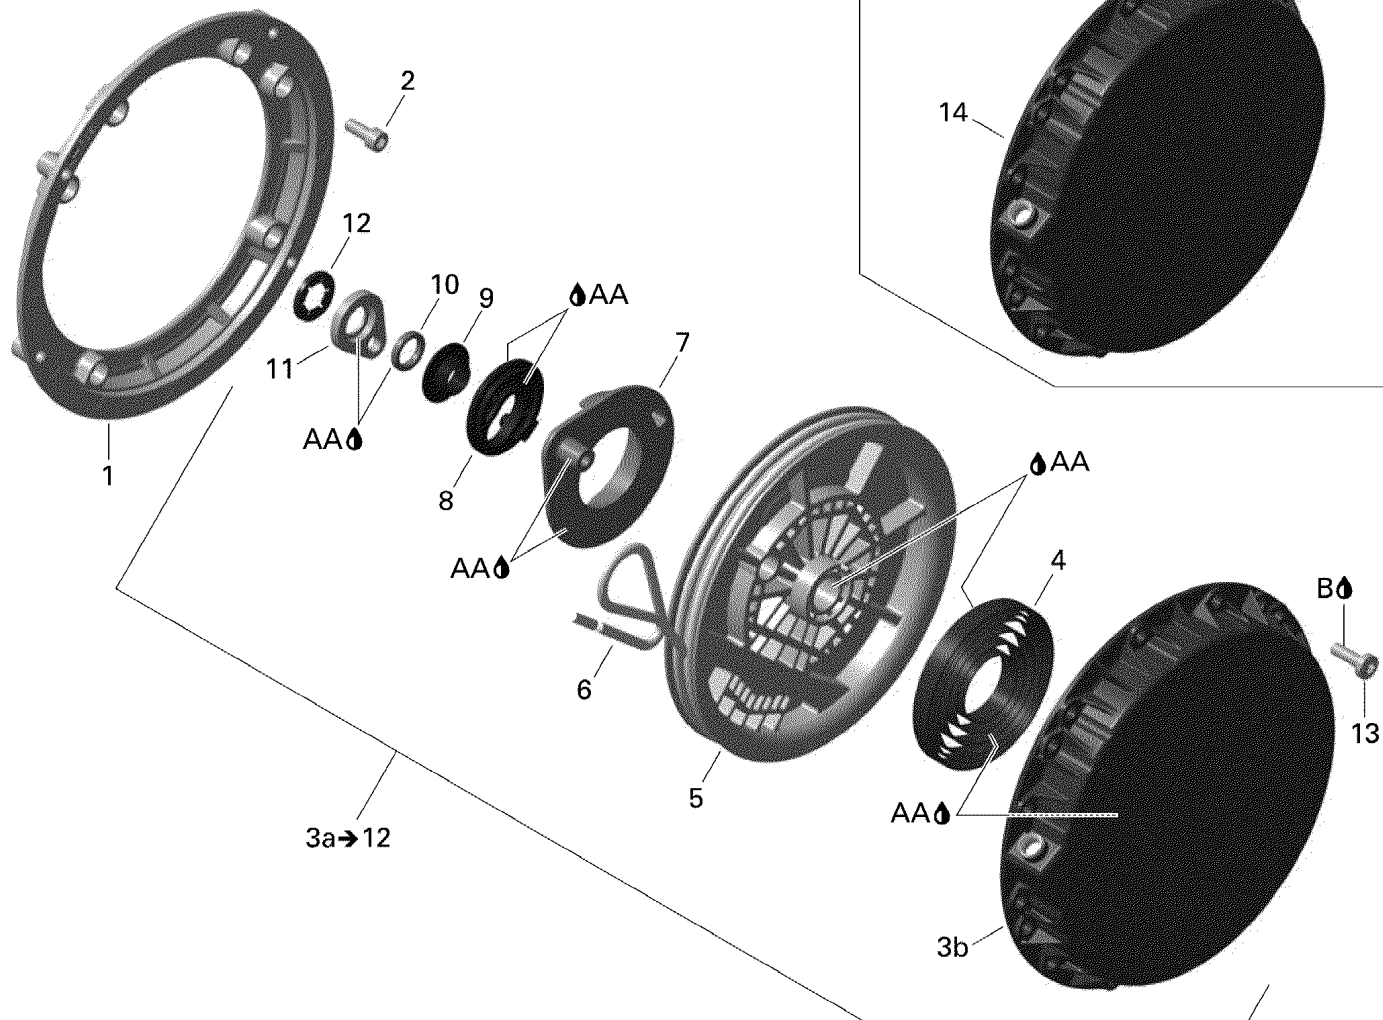

СПИСОК ДЕТАЛЕЙ ДЛЯ "REWIND STARTER" BRP RAVE SC 600 E-TEC

//OEM.MOTO-ALL.RU/

ТЕЛ.: +7 (495) 177-12-75

600 H.O. E-TEC

СПИСОК ДЕТАЛЕЙ ДЛЯ "REWIND STARTER" BRP RAVE SC 600 E-TEC

//OEM.MOTO-ALL.RU/

ТЕЛ.: +7 (495) 177-12-75

№	№ OEM	наличие / срок поставки	Наименование	Кол-во в узле
AA	420899763	Срок поставки от 25 дней	MOLYKOTE PG 54 *MOLYKOTE 54	1
B	293800060	Срок поставки от 25 дней	LOCTITE 243 *LOCTITE-243	1
1	420810868	Срок поставки от 25 дней	FLASQUE CON. *FLANGE-CON.	1
2	420241236	Срок поставки от 25 дней	SCREW-SOCKET M6 X 16	4
3b	420910253	Срок поставки от 25 дней	BOITIER DEMAR. *HOUSING-STARTER	1
3a	420892615	Срок поставки от 19 дней	Стартер (вкл.3-14)	1
4	420939115	Срок поставки от 25 дней	RESSORT RAPPEL *SPRING-REWIND	1
5	420852288	Срок поставки от 25 дней	POULIE DEMARRAG*SHEAVE-ROPE	1
6	412500200	Срок поставки от 25 дней	ROPE-STARTER (PER METER	1
7	420852292	Срок поставки от 25 дней	CLIQUET *PAWL	1
8	420852308	Срок поставки от 25 дней	BARRURE CLIQUET*LOCK-PAWL	1
9	420847926	Срок поставки от 25 дней	DOUILLE *SLEEVE-STAGE	1
10	420250407	Срок поставки от 25 дней	JOINT TORIQUE *O-RING	1
11	420852520	Срок поставки от 25 дней	BAGUE D ARRET *RING-LOCK	1
12	420845560	Срок поставки от 25 дней	LOCKING ELEMENT	1
13	420941256	Срок поставки от 25 дней	SCREW-HEX COLLAR M6X30	4
14	420910254	Срок поставки от 25 дней	COUVERCLE*COVER	1