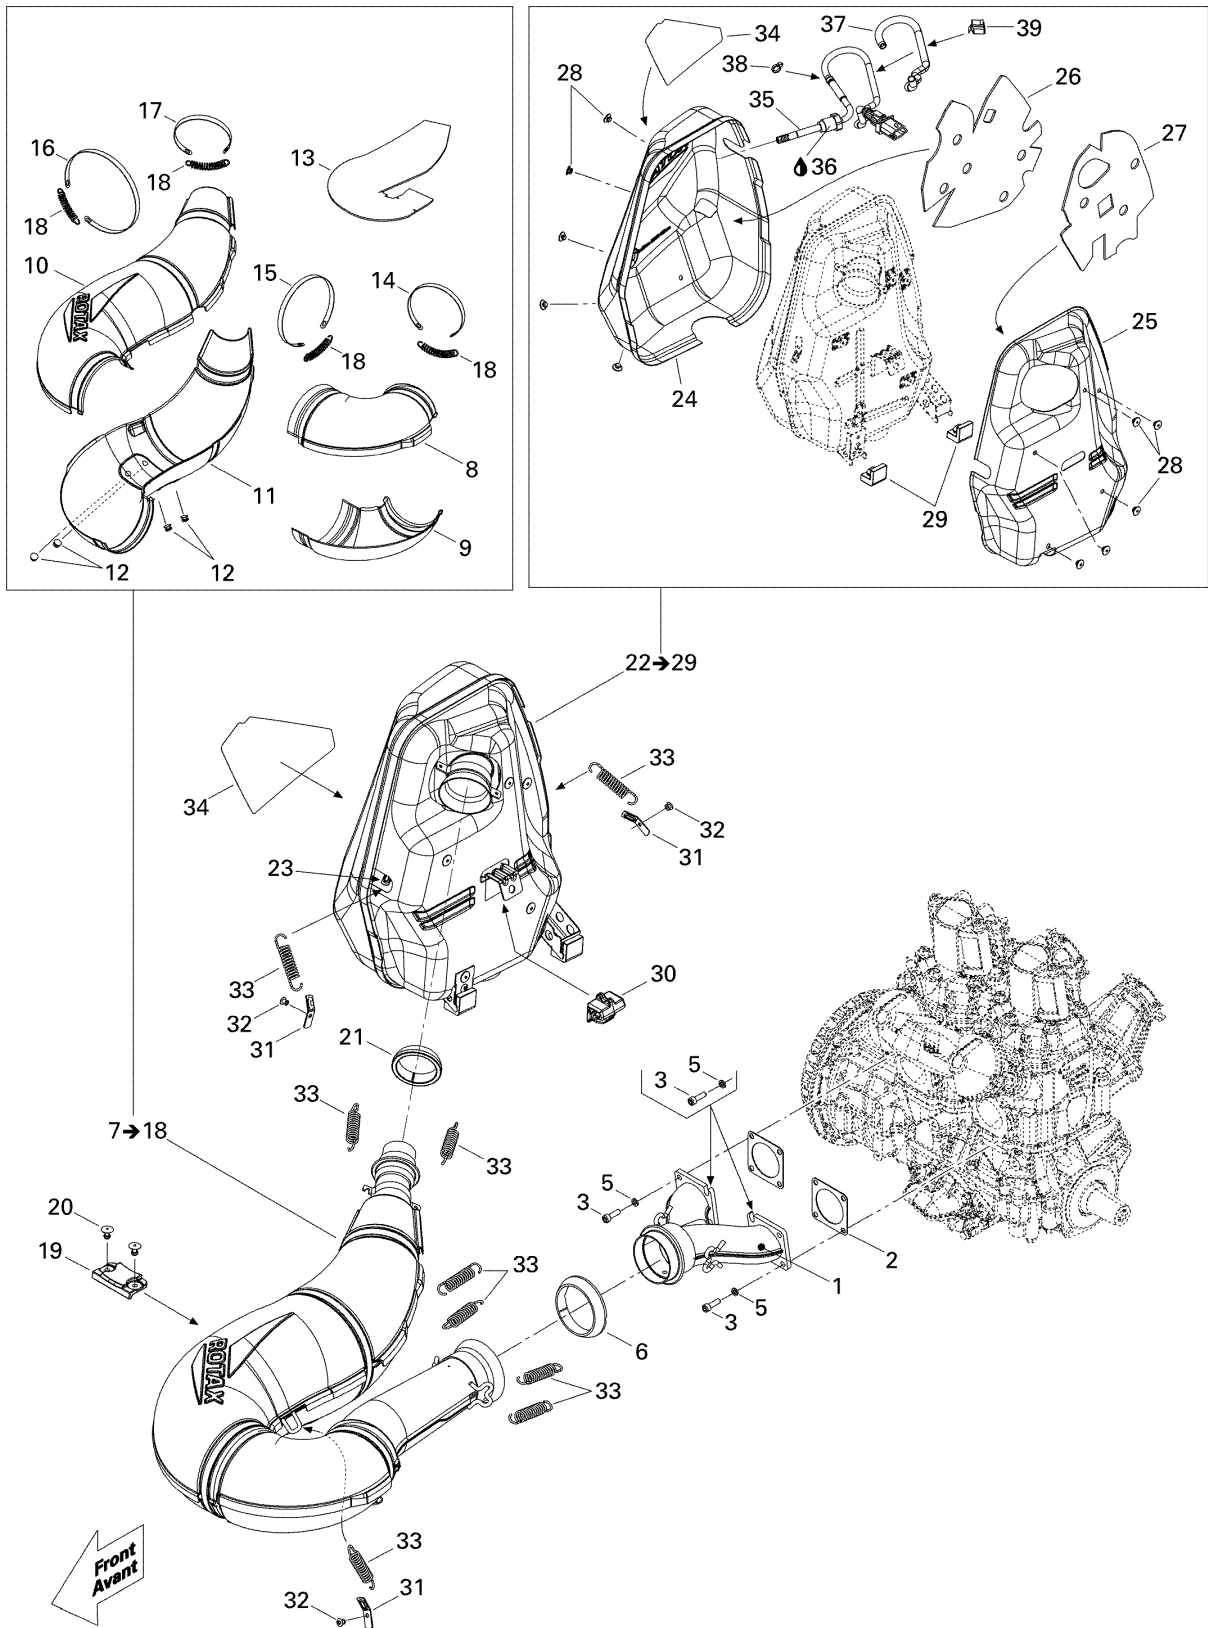

# СПИСОК ДЕТАЛЕЙ ДЛЯ "EXHAUST SYSTEM 600HO ETEC" BRP RAVE SC 600 E-TEC

//OEM.MOTO-ALL.RU/

ТЕЛ.: +7 (495) 177-12-75

№	№ OEM	наличие / срок поставки	Наименование	Кол-во в узле
1	420673420	Срок поставки от 25 дней	MANIFOLD	1
2	420850552	Срок поставки от 25 дней	JOINT *GASKET	2
3	514054626	Срок поставки от 25 дней	SCREW-SOCKET HEAD S.GRIP M6 X	8
5	514053953	Срок поставки от 25 дней	RONDELLE *WASHER	8
6	514053487	Срок поставки от 25 дней	JOINT ECHAPP. *GASKET-EXHAUST	1
7	514054559	Срок поставки от 19 дней	Tune Pipe Ass'y. Includes 7 to 18	1
8	514054485	Срок поставки от 25 дней	DEMI-ENV.SUP.AV.*ENVELOPPE-UPP.FR.	1
9	514054486	Срок поставки от 25 дней	ENVELOPPE INF. **ENVELOPPE-LOW	1
10	514054590	Срок поставки от 25 дней	ENVELOPPE SUP. **ENVELOP-UPP	1
11	514054279	Срок поставки от 25 дней	DEMI-ENV. INF.AR*HALF-ENV.LOW. RR.ASSY	1
12	XXX	Срок поставки от 21 дня	Не поставляется	4
13	514054487	Срок поставки от 25 дней	LAINЕ ISOLANTE *WOOL	2
14	514054408	Срок поставки от 25 дней	LANGUETTE *RETAINING STRAP	1
15	514054409	Срок поставки от 25 дней	LANGUETTE *RETAINING STRAP	1
16	514054410	Срок поставки от 25 дней	LANGUETTE *RETAINING STRAP	1
17	514053499	Срок поставки от 25 дней	LANGUETTE *RETAINING STRAP	1
18	514053643	Срок поставки от 25 дней	RESSORT *SPRING	4
19	514054275	Срок поставки от 25 дней	BUTOIR *BUMPER	1
20	293150103	В наличии	POP RIVET 3/16	2
21	514054174	Срок поставки от 25 дней	JOINT ECHAPP. *EXHAUST GASKET	1
22	514054444	Срок поставки от 25 дней	SILENCIEUX *MUFFLER ASS Y	1
23	514054155	Срок поставки от 25 дней	ATTACHE RESSORT*SPRING BRACKET	2
24	514054434	Срок поставки от 25 дней	DEFLECTEUR *RH.DEFLECTOR	1
25	514054202	Срок поставки от 25 дней	DEFLECTEUR *LH.DEFLECTOR	1
26	514054711	Срок поставки от 25 дней	LAINЕ ISOLANTE *WOOL	1
27	514054299	Срок поставки от 25 дней	LAINЕ ISOLANTE *WOOL	1
28	390910000	Срок поставки от 3 дней	RIVET-POP 3/16	11
29	514054274	Срок поставки от 25 дней	BUTEE INFERIEUR*STOPPER-LOWER	2
30	514054606	Срок поставки от 25 дней	BUTEE SUPERIEUR*STOPPER	1
31	514054391	Срок поставки от 25 дней	ATTACHE RESSORT*SPRING BRACKET	3
32	390402200	Срок поставки от 25 дней	RIVET-POP 3/16	3
33	514054226	Срок поставки от 25 дней	SPRING	9
34	514054817	Срок поставки от 25 дней	PARE CHALEUR *HEAT SHIELD	1
35	514054641	Срок поставки от 25 дней	CAPTEUR TEMP. *SENSOR-TEMP.	1
36	293800070	Срок поставки от 25 дней	LOCT-ANTISEIZE	1
37	515175442	Срок поставки от 25 дней	GAINЕ *HOUSING	1
38	293750001	Срок поставки от 25 дней	TIE-RAP 94MM	1
39	414227300	Срок поставки от 25 дней	CLIP - SPRING	1