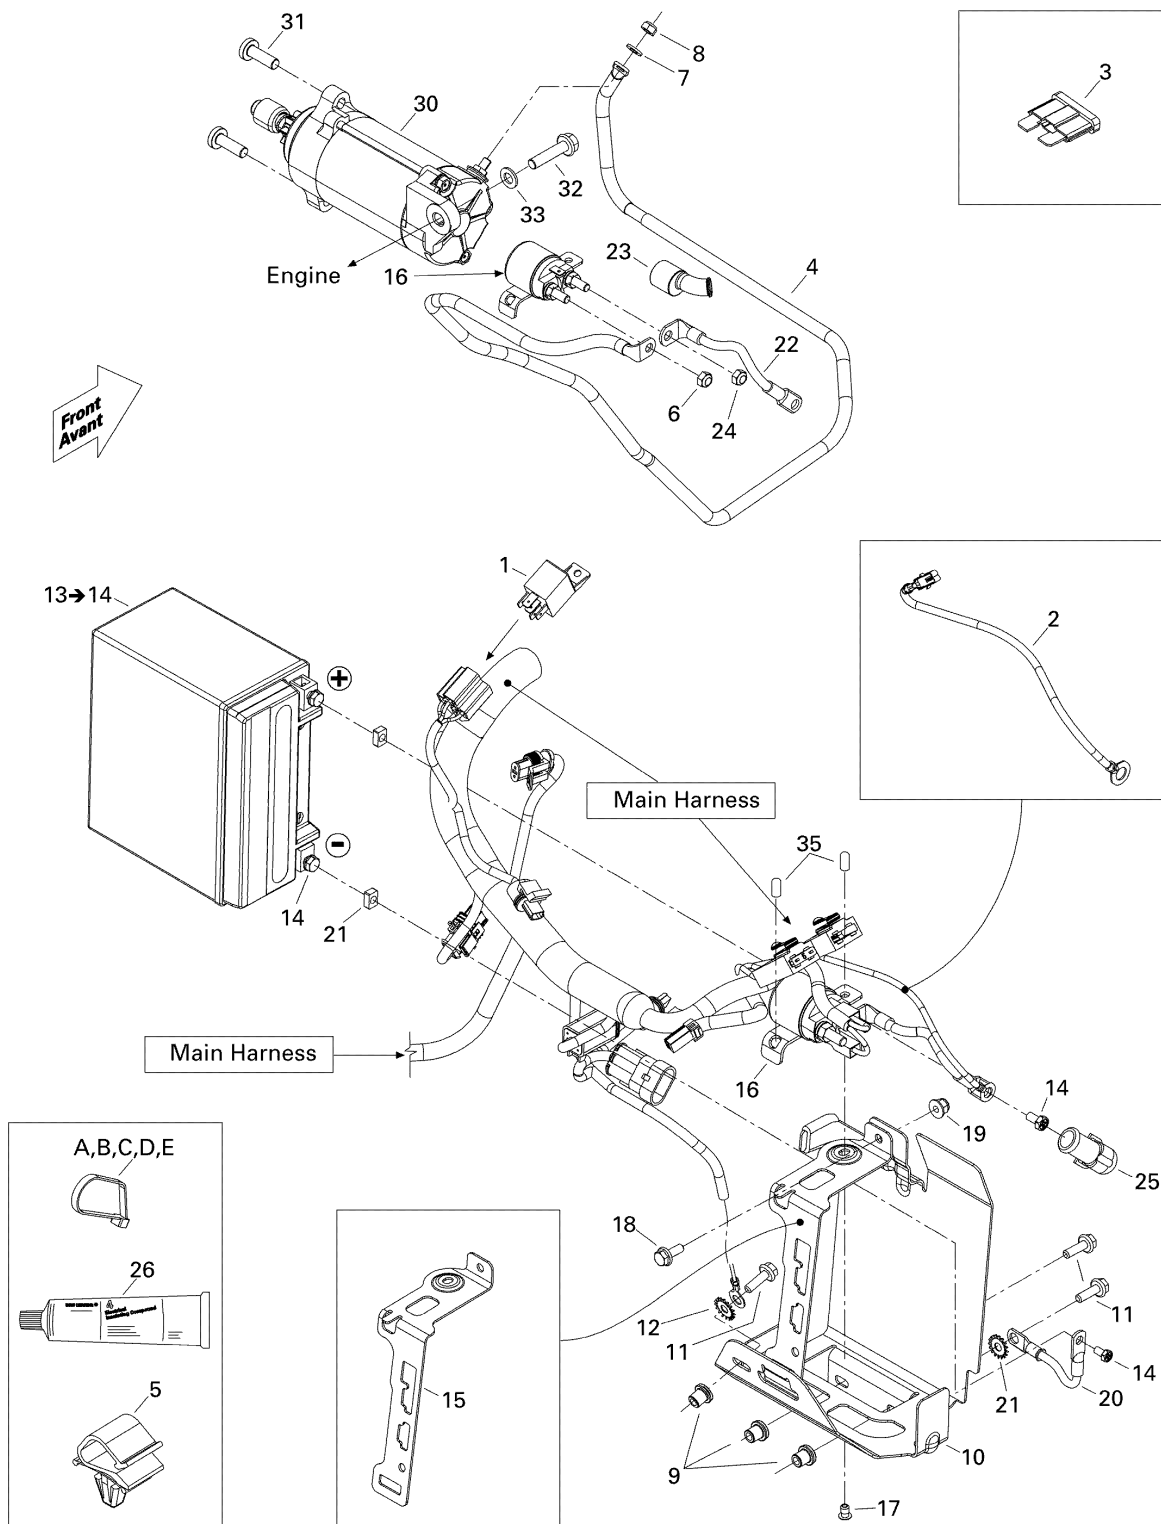

# СПИСОК ДЕТАЛЕЙ ДЛЯ "BATTERY AND STARTER 600 HO ETEC" BRP RAVE SC 600 E-TEC

//OEM.MOTO-ALL.RU/

ТЕЛ.: +7 (495) 177-12-75

№	№ OEM	наличие / срок поставки	Наименование	Кол-во в узле
E	293750009	Срок поставки от 25 дней	TIE RAP 173MM *TIE-RAP 173MM	1
D	293750001	Срок поставки от 25 дней	TIE-RAP 94MM	1
C	293750008	Срок поставки от 25 дней	TIE-RAP 350MM	1
B	293750002	Срок поставки от 25 дней	TIE-RAP 130MM	1
A	414115200	Срок поставки от 25 дней	TIE-RAP	1
1	410113200	Срок поставки от 25 дней	RELAIS *RELAY	1
2	515176744	Срок поставки от 25 дней	FIL FUSIBLE BAT*WIRE-FUSE BATT.	1
3	410917200	Срок поставки от 25 дней	FUSE 30 AMP	1
4	515176785	Срок поставки от 25 дней	FIL DE BATTERIE*BATTERY WIRE	1
5	515176795	Срок поставки от 25 дней	ATTACHE *CLIP	1
6	232561434	Срок поставки от 25 дней	NUT-STOP ELASTIC DIN.985	1
7	234061410	Срок поставки от 25 дней	WASHER-FLAT DIN.125A	1
8	232561434	Срок поставки от 25 дней	NUT-STOP ELASTIC DIN.985	1
9	293450275	Срок поставки от 25 дней	AJOUT *INSERT	3
10	515176886	Срок поставки от 25 дней	SUPPORT *SUPPORT	1
11	207662044	В наличии	SCREW-HEX.FLANGE DIN.6921	3
12	250200041	Срок поставки от 25 дней	WASHER-LOCK SERRATED INT.EXT.M	1
13	410301203	Срок поставки от 25 дней	BATTERIE YTX20LBS*BATTERY18AMPS(WET	1
14	295500849	Срок поставки от 25 дней	ENS. BOULON BA*FASTENER BATTERY KIT	1
15	515177008	Срок поставки от 25 дней	LANIERE BATTERI*STRIP-BATTERY	1
16	515176501	Срок поставки от 25 дней	SOLENOIDE DEM. *RELAY-STARTER	1
17	390402200	Срок поставки от 25 дней	RIVET-POP 3/16	1
18	207661644	Срок поставки от 25 дней	SCREW-HEX.FLANGE DIN.6921	1
19	233261414	В наличии	NUT-FLANGE ELASTIC DIN.6926	1
20	515176358	Срок поставки от 25 дней	FIL DE MASSE *WIRE-GROUND	1
21	250200041	Срок поставки от 25 дней	WASHER-LOCK SERRATED INT.EXT.M	1
22	515176556	Срок поставки от 25 дней	FIL DE BATTERIE*BATTERY WIRE	1
23	515175919	Срок поставки от 25 дней	PROTECTOR CAP	1
24	232561434	Срок поставки от 25 дней	NUT-STOP ELASTIC DIN.985	1
25	710000495	Срок поставки от 25 дней	CAPUCHON PROT *PROTECTOR CAP	1
26	293550004	Срок поставки от 25 дней	GREASE-DIELECT DC4	1
30	515176858	Срок поставки от 19 дней	Стартер (вкл.1-10)	1
31	250000248	Срок поставки от 25 дней	SCREW-PAN HD.TORX BLACK SCOTCH GRIP	2
32	207583544	Срок поставки от 25 дней	SCREW-HEX.FLANGE DIN.6921 S.GRIP	1