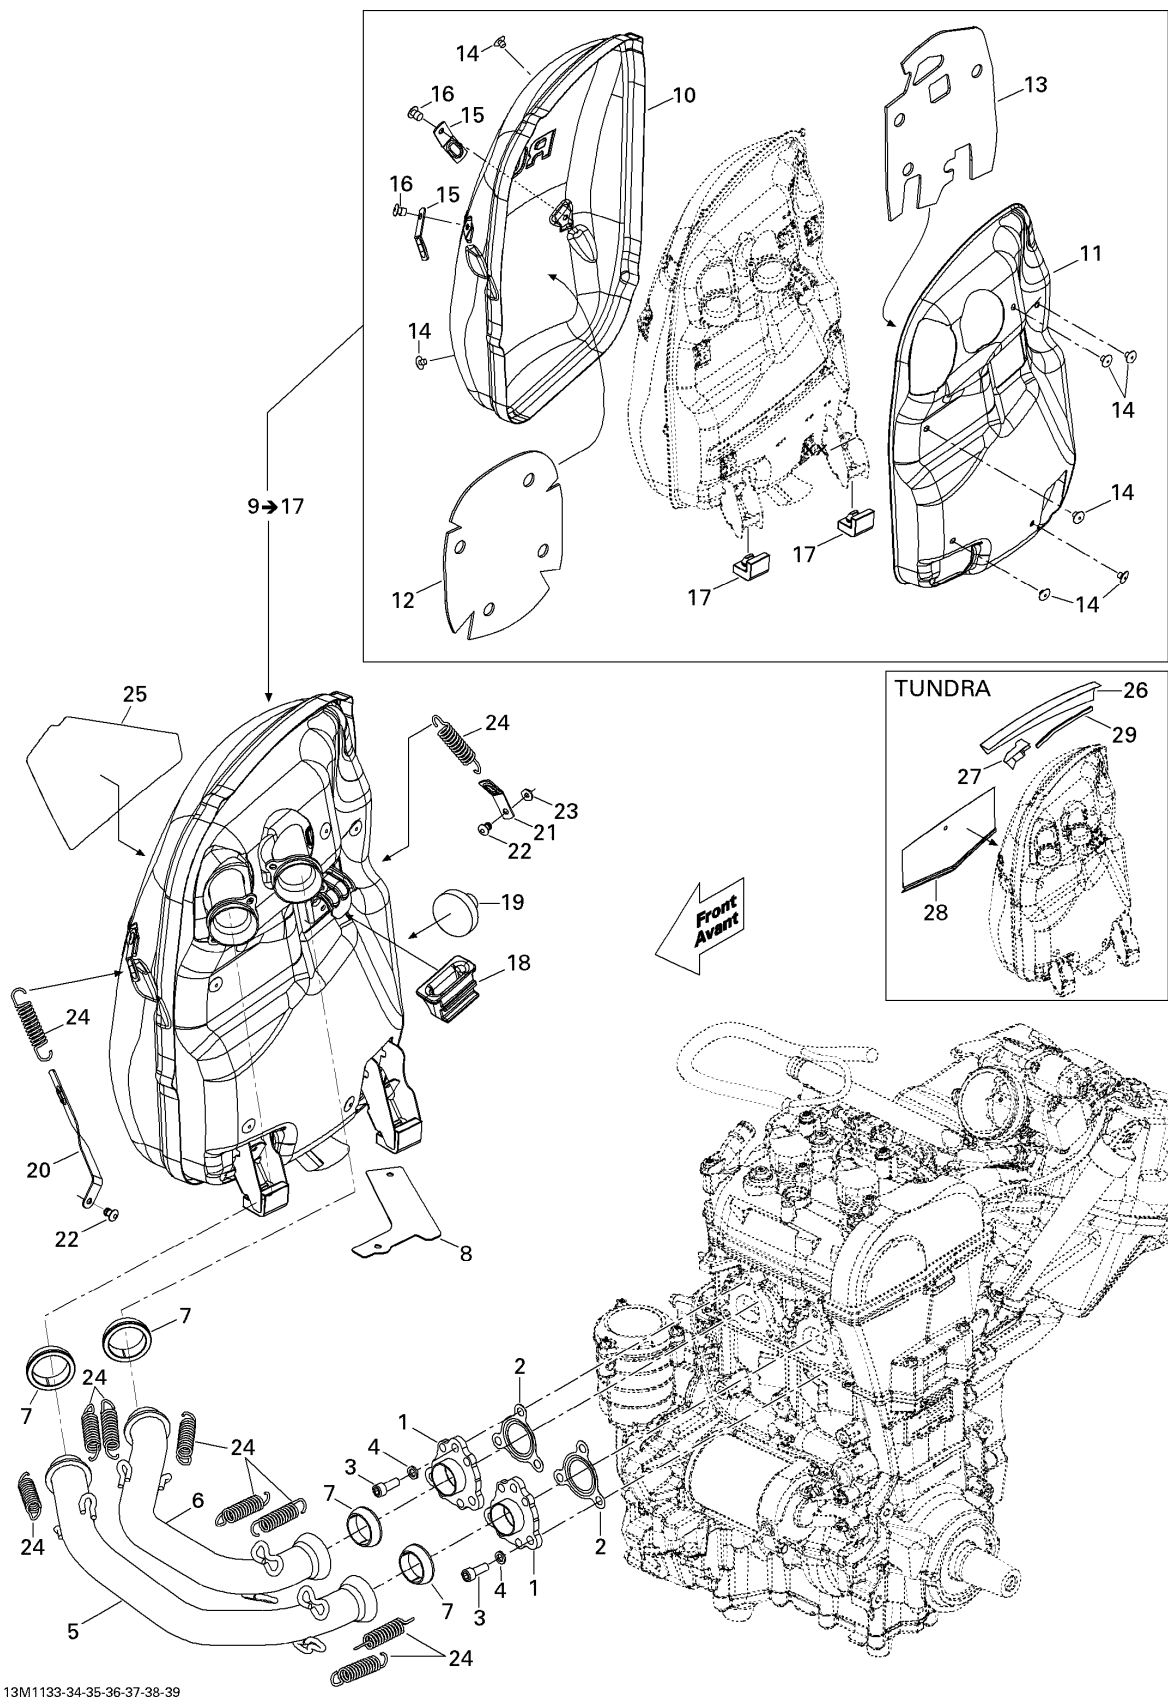

СПИСОК ДЕТАЛЕЙ ДЛЯ "EXHAUST SYSTEM" BRP ADVENTURE LX 600 ACE

//OEM.MOTO-ALL.RU/

ТЕЛ.: +7 (495) 177-12-75

СПИСОК ДЕТАЛЕЙ ДЛЯ "EXHAUST SYSTEM" BRP ADVENTURE LX 600 ACE

//OEM.MOTO-ALL.RU/

ТЕЛ.: +7 (495) 177-12-75

№	№ OEM	наличие / срок поставки	Наименование	Кол-во в узле
1	514054673	Срок поставки от 25 дней	COLLECTEUR *MANIFOLD	2
2	514054714	Срок поставки от 25 дней	JOINT *GASKET	2
3	250000414	Срок поставки от 25 дней	SCREW-SOCKET HEAD S.GRIP M8 X 22	6
4	250200111	Срок поставки от 25 дней	RONDELLE PLATE *FLAT WASHER M8	6
5	514054625	Срок поставки от 25 дней	TUYAU *TUBE	1
6	514054731	Срок поставки от 25 дней	TUYAU *TUBE	1
7	514054807	Срок поставки от 25 дней	JOINT ECHAPP. *EXHAUST GASKET	4
8	514054819	Срок поставки от 25 дней	PROTECTOR *PROTECTEUR	1
9	514054768	Срок поставки от 25 дней	SILENCIEUX ASS.*MUFFLER-ASSY	1
10	514054644	Срок поставки от 25 дней	DEFL.CHALEUR DR*SHIELD-HEAT RH	1
11	514054645	Срок поставки от 25 дней	DEFLECTEUR *SHELL	1
12	514054769	Срок поставки от 25 дней	LAINЕ ISOLANTE *WOOL	1
13	514054770	Срок поставки от 25 дней	LAINЕ ISOLANTE *WOOL	1
14	390910000	Срок поставки от 3 дней	RIVET-POP 3/16	7
15	514054522	Срок поставки от 25 дней	ATTACHE RESSORT*SPRING BRACKET	2
16	390909200	Срок поставки от 3 дней	RIVET AVEX	2
17	514054496	Срок поставки от 25 дней	BUTEE INFERIEUR*STOPPER-LOWER	2
18	514054737	Срок поставки от 25 дней	BUTEE SUPERIEUR*STOPPER	1
19	514053654	Срок поставки от 3 дней	BUTOIR CAOUT. *BUMPER RUBBER	1
20	514054620	Срок поставки от 25 дней	ATTACHE RESSORT*BRACKET SPRING	1
21	514054522	Срок поставки от 25 дней	ATTACHE RESSORT*SPRING BRACKET	1
22	390909100	Срок поставки от 25 дней	RIVET AVEX	2
23	517225900	Срок поставки от 25 дней	WASHER-FLAT	1
24	415107100	Срок поставки от 25 дней	SPRING	14
25	514054488	Срок поставки от 25 дней	PARE CHALEUR *HEAT SHIELD	1
26	N/A	Срок поставки от 21 дня	Not available for this vehicle	1
27	N/A	Срок поставки от 21 дня	Not available for this vehicle	1
28	N/A	Срок поставки от 21 дня	Not available for this vehicle	1
29	N/A	Срок поставки от 21 дня	Not available for this vehicle	1