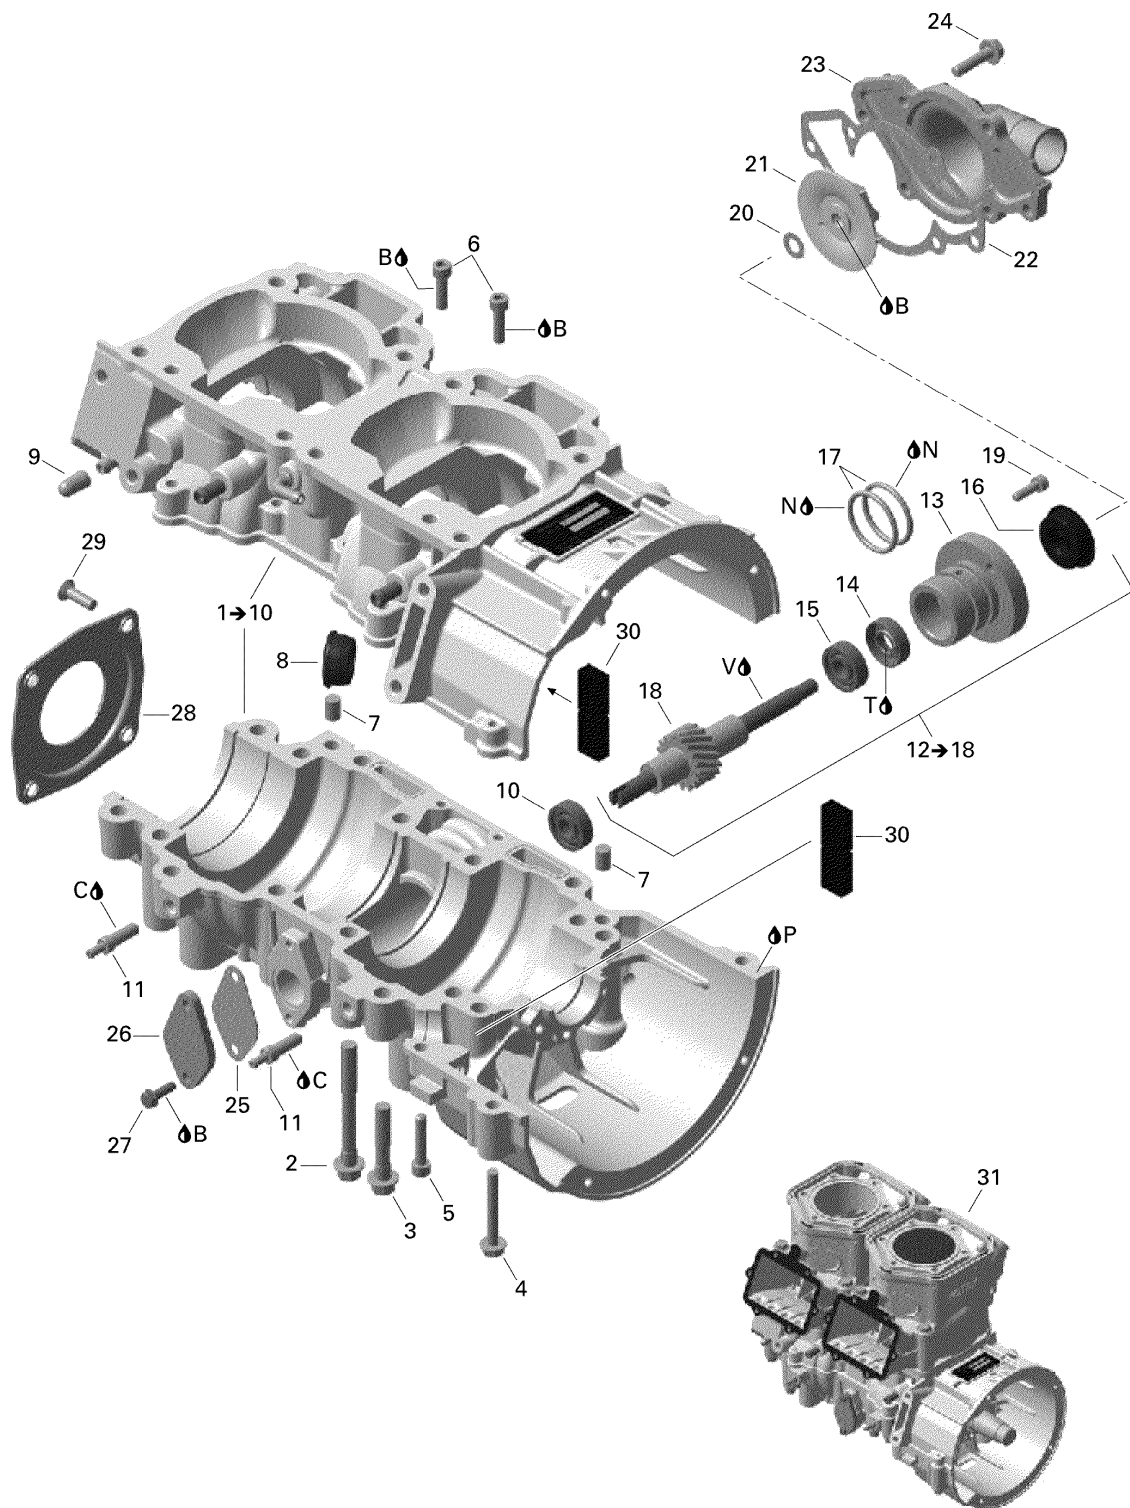

# СПИСОК ДЕТАЛЕЙ ДЛЯ "CRANKCASE AND WATER PUMP" BRP ADVENTURE GT 600 E-TEC

//OEM.MOTO-ALL.RU/

ТЕЛ.: +7 (495) 177-12-75

№	№ OEM	наличие / срок поставки	Наименование	Кол-во в узле
V	619590101	Срок поставки от 35 дней	2 STROKE MINERAL 3*1 GALLON	1
T	420899271	Срок поставки от 25 дней	GRAISSE *GREASE	1
P	293800081	Срок поставки от 25 дней	LOCTITE 5910 *LOCTITE- 5910	1
N	413707000	Срок поставки от 25 дней	DOW CORNING 111	1
C	413711400	Срок поставки от 25 дней	LOCTITE-648	1
B	293800060	Срок поставки от 25 дней	LOCTITE 243 *LOCTITE- 243	1
1	420890222	Срок поставки от 25 дней	CARTER DE MOTEUR *CRANKCASE ASSY.	1
2	420640836	Срок поставки от 25 дней	SCREW-HEX COLLAR M8X75 SW 11	10
3	420640431	Срок поставки от 25 дней	SCREW-HEX COLLAR M8X45 SW 11	6
4	420640311	Срок поставки от 25 дней	SCREW-HEX COLLAR M6X45	2
5	205063044	Срок поставки от 25 дней	SCREW-SOCKET HD.DIN.912	1
6	420840401	Срок поставки от 25 дней	SCREW-ALLEN M6X22 DIN.912	2
7	420632010	Срок поставки от 25 дней	GOUPILLE *PIN-CENTER	2
8	420660890	Срок поставки от 25 дней	PASSE-CABLE *GROMMET-CABLE	1
9	420960770	Срок поставки от 25 дней	BOUCHON *CAP	1
10	420232100	Срок поставки от 25 дней	ROULEMENT BILLE*BALL BEARING	1
11	420956070	Срок поставки от 25 дней	SOUPAPE RETENUE*VALVE-CHECK	2
12	420837421	Срок поставки от 25 дней	ARBRE POMPE *OIL/WATER PUMP SHAFT	1
13	XXX	Срок поставки от 21 дня	Не поставляется	1
14	420230195	Срок поставки от 25 дней	ANNEAU ETANCHE *SEAL-OIL	1
15	420232100	Срок поставки от 25 дней	ROULEMENT BILLE*BALL BEARING	1
16	420650370	Срок поставки от 25 дней	JOINT TOURNANT *ROTARY SEAL	1
17	420950890	Срок поставки от 25 дней	JOINT TORIQUE *O RING	2
18	XXX	Срок поставки от 21 дня	Не поставляется	1
19	420840511	Срок поставки от 25 дней	SCREW-ALLEN M5 X 16	2
20	420227945	Срок поставки от 25 дней	RONDELLE *WASHER	1
21	420222505	Срок поставки от 25 дней	TURBINE A EAU *IMPELLER-WATER	1
22	420931810	Срок поставки от 25 дней	JOINT *GASKET	1