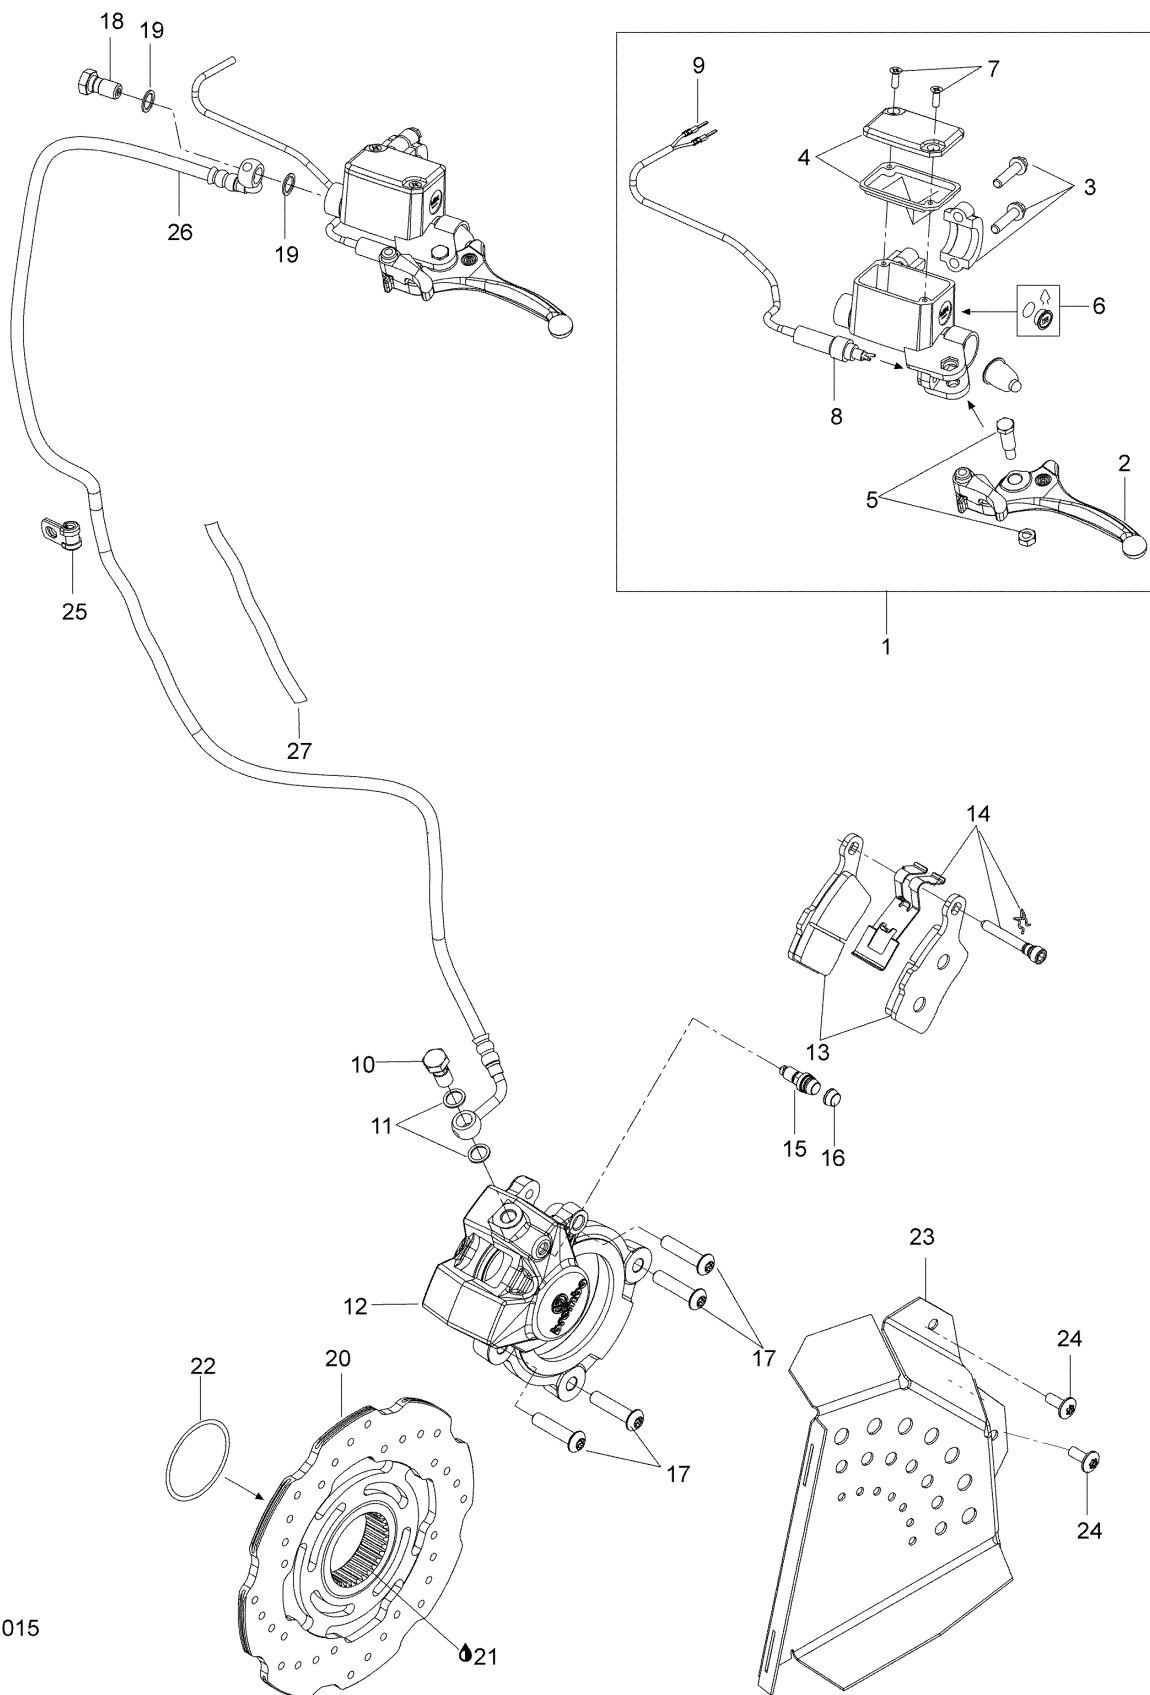

# СПИСОК ДЕТАЛЕЙ ДЛЯ "HYDRAULIC BRAKE" BRP XTRIM COMMANDER 600 SDI

//OEM.MOTO-ALL.RU/

ТЕЛ.: +7 (495) 177-12-75

22L1015

# СПИСОК ДЕТАЛЕЙ ДЛЯ "HYDRAULIC BRAKE" BRP XTRIM COMMANDER 600 SDI

//OEM.MOTO-ALL.RU/

ТЕЛ.: +7 (495) 177-12-75

№	№ OEM	наличие / срок поставки	Наименование	Кол-во в узле
1	507032432	Срок поставки от 25 дней	MAITRE CYLINDRE*CYLINDER MASTER	1
2	507032476	Срок поставки от 25 дней	LEVIER *LEVER	1
3	507032477	Срок поставки от 25 дней	BRIDE *CLAMP	1
4	507032478	Срок поставки от 25 дней	RESERVOIR *RESERVOIR ASS Y	1
5	415030000	Срок поставки от 25 дней	AXE *PIN	1
6	-XXX-	Срок поставки от 21 дня	Rod ass'y	1
7	216141260	Срок поставки от 25 дней	SCREW-CTSK.FL.HD.PH.DIN.965A-A2	2
8	507032479	Срок поставки от 25 дней	MICRO CONTACT *MICROSWITCH	1
9	515175232	Срок поставки от 25 дней	COSSE MALE *TERMINAL-MALE	2
10	414920500	Срок поставки от 25 дней	BOULON BANJO *BOLT-BANJO	1
11	414920600	Срок поставки от 25 дней	WASHER FOR HOSE CONNECTION	2
12	507032499	Срок поставки от 25 дней	ETRIER *CALIPER	1
13	507032489	Срок поставки от 25 дней	PLAQUETTE FREIN*BRAKE PADS KIT	1
14	507032474	Срок поставки от 25 дней	ENS. RESSORT *SPRING BRAKE	1
15	-XXX-	Срок поставки от 21 дня	Rod ass'y	1
16	-XXX-	Срок поставки от 21 дня	Rod ass'y	1
17	250000301	Срок поставки от 3 дней	SCREW-TORX BUTTON HEAD M8 X 35	4
18	414920500	Срок поставки от 25 дней	BOULON BANJO *BOLT-BANJO	1
19	414920600	Срок поставки от 25 дней	WASHER FOR HOSE CONNECTION	2
20	507032488	Срок поставки от 25 дней	DISQUE USINE *DISK-MACH.	1
21	293800070	Срок поставки от 25 дней	LOCT-ANTISEIZE	1
22	293300134	Срок поставки от 25 дней	JOINT TORIQUE *O RING	1
23	507032508	Срок поставки от 25 дней	PROT. DISQUE *DISK PROTECTOR	1
24	250000365	Срок поставки от 25 дней	TORX-TRUSS M/S TCP NYLON PATCH M6 X 16	6
25	705600459	Срок поставки от 25 дней	CLAMP	1
26	507032494	Срок поставки от 25 дней	BOYAU *HOSE	1
27	409901800	Срок поставки от 25 дней	TUBING	1