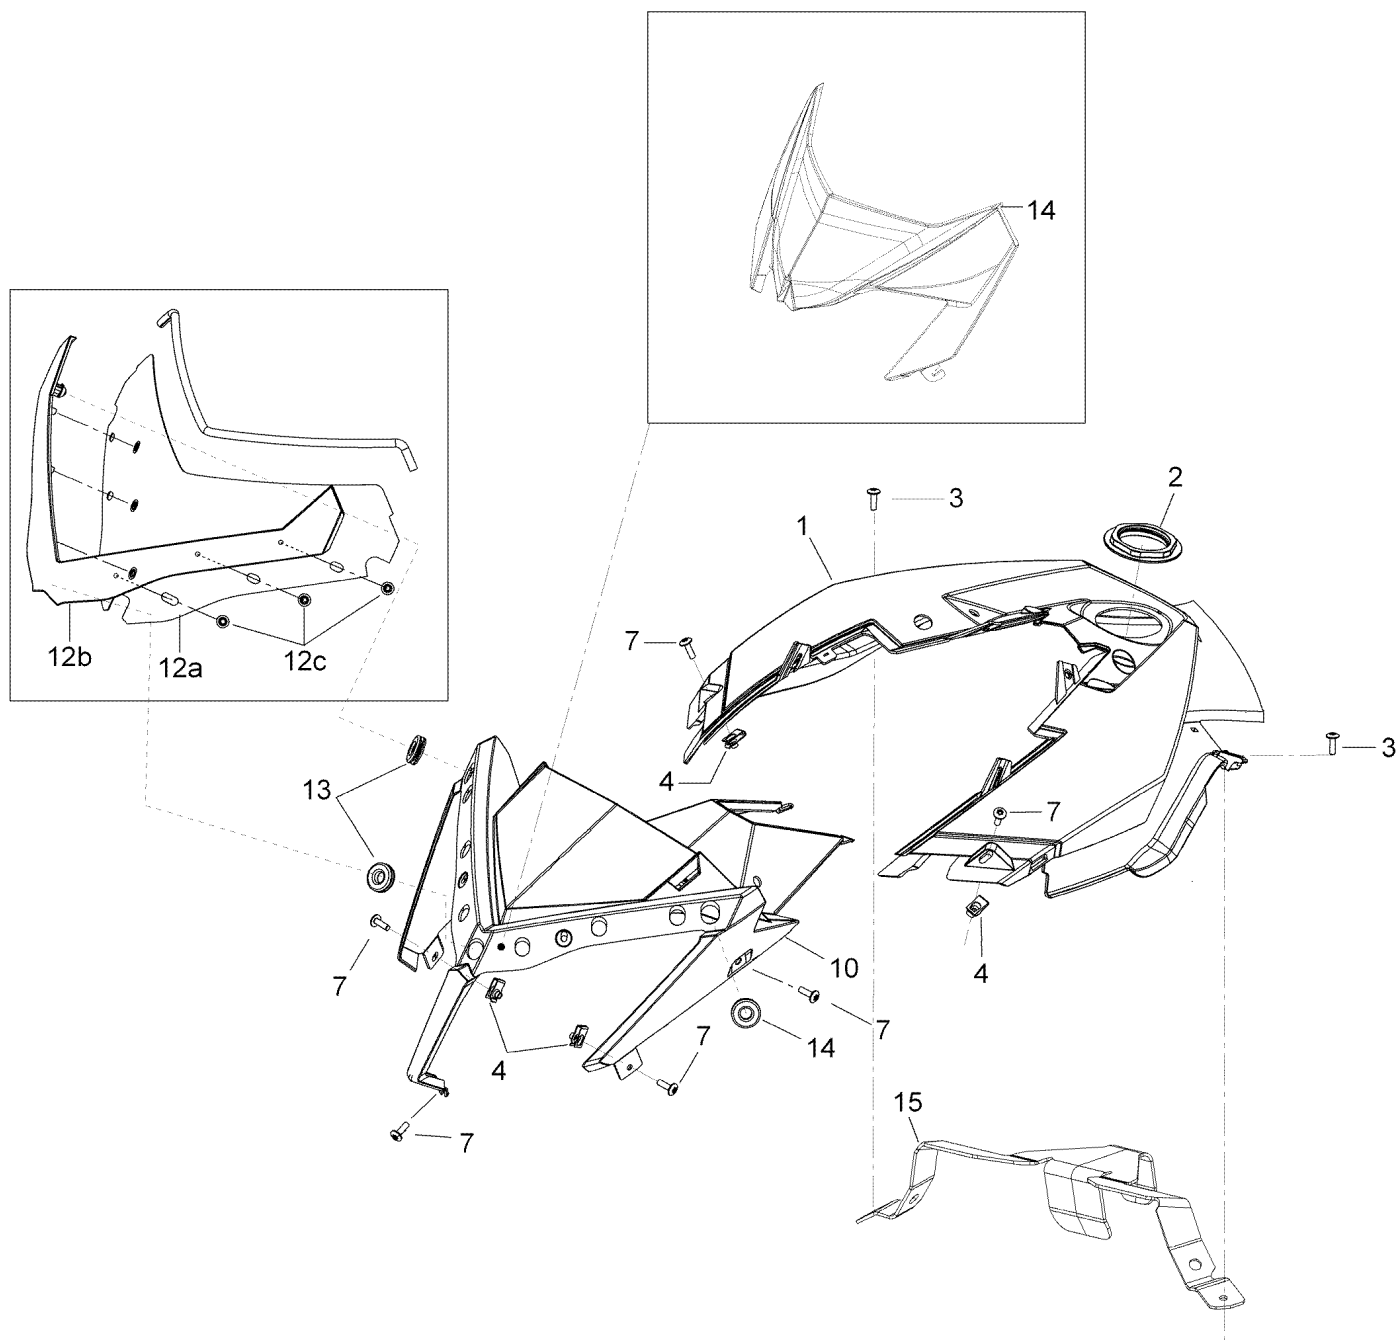

СПИСОК ДЕТАЛЕЙ ДЛЯ "WINDSHIELD AND CONSOLE" BRP XTRIM 800R POWERTEK

//OEM.MOTO-ALL.RU/

ТЕЛ.: +7 (495) 177-12-75

СПИСОК ДЕТАЛЕЙ ДЛЯ "WINDSHIELD AND CONSOLE" BRP XTRIM 800R POWERTEK

//OEM.MOTO-ALL.RU/

ТЕЛ.: +7 (495) 177-12-75

№	№ OEM	наличие / срок поставки	Наименование	Кол-во в узле
1	517304527	Срок поставки от 19 дней	Console	1
2	517302575	Срок поставки от 25 дней	ECROU CONSOLE *NUT-CONSOLE	1
3	293150108	В наличии	POP RIVET 3/16	1
4	250100113	Срок поставки от 25 дней	EXTRUDED PANEL NUT M6 X 1.0	2
7	250000128	Срок поставки от 25 дней	TORX-TRUSS M/S GM6047M NYLON P	1
8	232561434	Срок поставки от 25 дней	NUT-STOP ELASTIC DIN.985	1
9	224061201	Срок поставки от 25 дней	WASHER-FLAT	1
10	517304575	Срок поставки от 25 дней	SUPPORT IND. *INDICATOR SUPPORT	1
11	250000128	Срок поставки от 25 дней	TORX-TRUSS M/S GM6047M NYLON P	1
12a	517304293	Срок поставки от 19 дней	Windshield	1
12b	860200089	Срок поставки от 25 дней	SUPPORT	1
12c	732610072	В наличии	NUT-PUSH	6
13	517303756	Срок поставки от 25 дней	RONDELLE *GROMMET	3
14	517303979	Срок поставки от 35 дней	Shroud	1
15	517304230	Срок поставки от 35 дней	Console Support	1