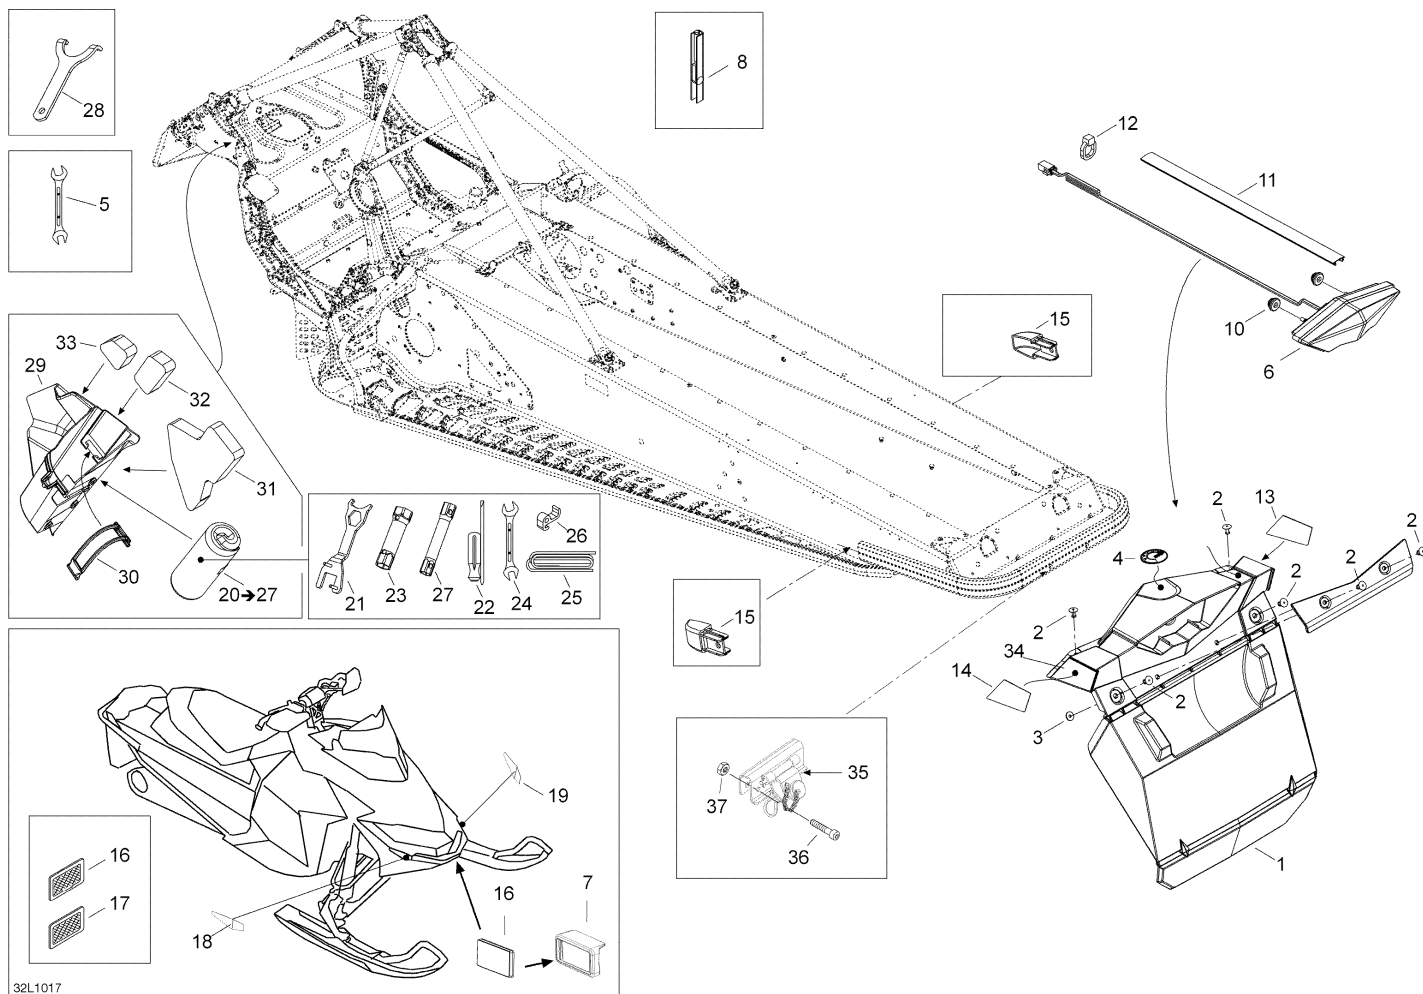

СПИСОК ДЕТАЛЕЙ ДЛЯ "UTILITIES" BRP XTRIM 800R POWERTEK

//OEM.MOTO-ALL.RU/

ТЕЛ.: +7 (495) 177-12-75

СПИСОК ДЕТАЛЕЙ ДЛЯ "UTILITIES" BRP XTRIM 800R POWERTEK

//OEM.MOTO-ALL.RU/

ТЕЛ.: +7 (495) 177-12-75

№	№ OEM	наличие / срок поставки	Наименование	Кол-во в узле
1	520000788	Срок поставки от 35 дней	Snow Guard	1
2	293150108	В наличии	POP RIVET 3/16	6
3	517124300	В наличии	WASHER	4
4	219902468	Срок поставки от 25 дней	BRP LOGO 48 MM	1
5	34017	Срок поставки от 35 дней	Wrench	1
6	520000955	Срок поставки от 35 дней	Rear Light	1
7	520000871	Срок поставки от 25 дней	REFLECTOR SUPPORT	1
8	529035501	Срок поставки от 25 дней	OUTIL ECARTE. *TOOL-SPACING	1
10	705003666	Срок поставки от 25 дней	BAGUE *GROMMET	2
11	520000829	Срок поставки от 25 дней	MOULURE *TRIM	1
12	N/A	Срок поставки от 21 дня	Not available for this vehicle	1
13	520000716	Срок поставки от 19 дней	REFL. ARR *REAR REF	1
14	520000717	Срок поставки от 35 дней	REFL. ARR *REAR REF	1
15	520000711	Срок поставки от 25 дней	CAPUCHON DROIT *RH.CAP	1
15	520000712	Срок поставки от 25 дней	CAPUCHON GAUCHE*LH.CAP	1
16	21118	Срок поставки от 25 дней	REFLECTOR BRIGHT 121123-200	1
17	21121	Срок поставки от 25 дней	Yellow reflector	2
18	520000718	Срок поставки от 25 дней	REFLECTOR-FRONT RH	1
19	520000719	Срок поставки от 25 дней	REFLECTOR-FRONT LH	1
20	529000050	Срок поставки от 25 дней	TROUSSE OUTILS *TOOL KIT	1
21	520000721	Срок поставки от 25 дней	CL *WRENCH	1
22	529000004	Срок поставки от 19 дней	TOURNEVIS *SCREW-DRIVER	1
23	-XXX-	Срок поставки от 21 дня	Rod ass'y	1
24	529000002	Срок поставки от 35 дней	CLE OUVERTE 10 *WRENCH-FORK 10	1
25	412500200	Срок поставки от 25 дней	ROPE-STARTER (PER METER	1
26	529019400	Срок поставки от 25 дней	PINCE DEMARRAGE*STARTER-GRIP	1
27	-XXX-	Срок поставки от 21 дня	Rod ass'y	1
28	529035582	Срок поставки от 25 дней	CLE DE REGLAGE *WRENCH-ADJUST.	1
29	520000842	Срок поставки от 25 дней	SUPPORT *TOOL-KIT RACK	1
30	520000528	Срок поставки от 25 дней	LOQUET *LATCH	1
31	520000743	Срок поставки от 19 дней	Поролон	1
32	520000753	Срок поставки от 25 дней	MOUSSE *FOAM	1
33	520000754	Срок поставки от 25 дней	MOUSSE *FOAM	1
34	511000583	Срок поставки от 35 дней	Light Cover	1
35	511000529	Срок поставки от 19 дней	Hitch Assy	1
36	205484546	Срок поставки от 25 дней	SCREW-SOCKET BN.HD.ISO.7380	2