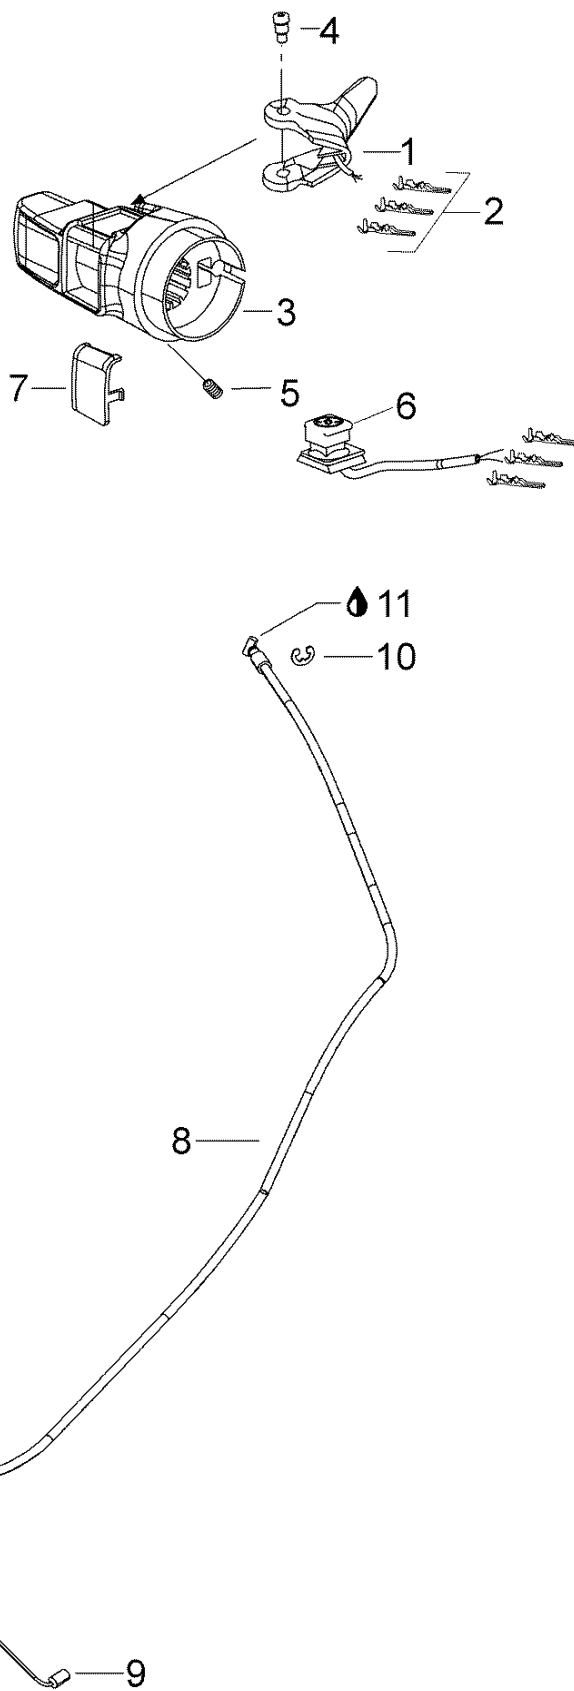

СПИСОК ДЕТАЛЕЙ ДЛЯ "THROTTLE HANDLE AND HOUSING" BRP YETI PRO ARMY V-800

//OEM.MOTO-ALL.RU/

ТЕЛ.: +7 (495) 177-12-75

СПИСОК ДЕТАЛЕЙ ДЛЯ "THROTTLE HANDLE AND HOUSING" BRP YETI PRO ARMY V-800

//OEM.MOTO-ALL.RU/

ТЕЛ.: +7 (495) 177-12-75

№	№ OEM	наличие / срок поставки	Наименование	Кол-во в узле
1	512059481	Срок поставки от 25 дней	MANETTE ASS. *HANDLE-ASSY	1
2	605642628	Срок поставки от 25 дней	CONNECTOR AMP 926887-3	3
3	512059763	Срок поставки от 25 дней	LOGEM. ACCEL. *HOUSING THROTTLE	1
4	732601143	Срок поставки от 25 дней	SCREW-SHOULDER	2
5	414440800	В наличии	SCREW-SET DIN 916-A2	1
6	605355643	Срок поставки от 19 дней	Emergency switch	1
7	572100901	Срок поставки от 25 дней	COUV.INTERRUPT.*COVER-SWITCH	1
8	605356001	Срок поставки от 25 дней	CABLE ACCELERAT*CABLE-THROTTLE	1
9	707000434	Срок поставки от 25 дней	GUIDE DE CBLE *CABLE GUIDE	1
10	31038	Срок поставки от 25 дней	CIRCLIP 5 DIN 6799(1=10PCS	1
11	-XXX-	Срок поставки от 21 дня	Rod ass'y	1