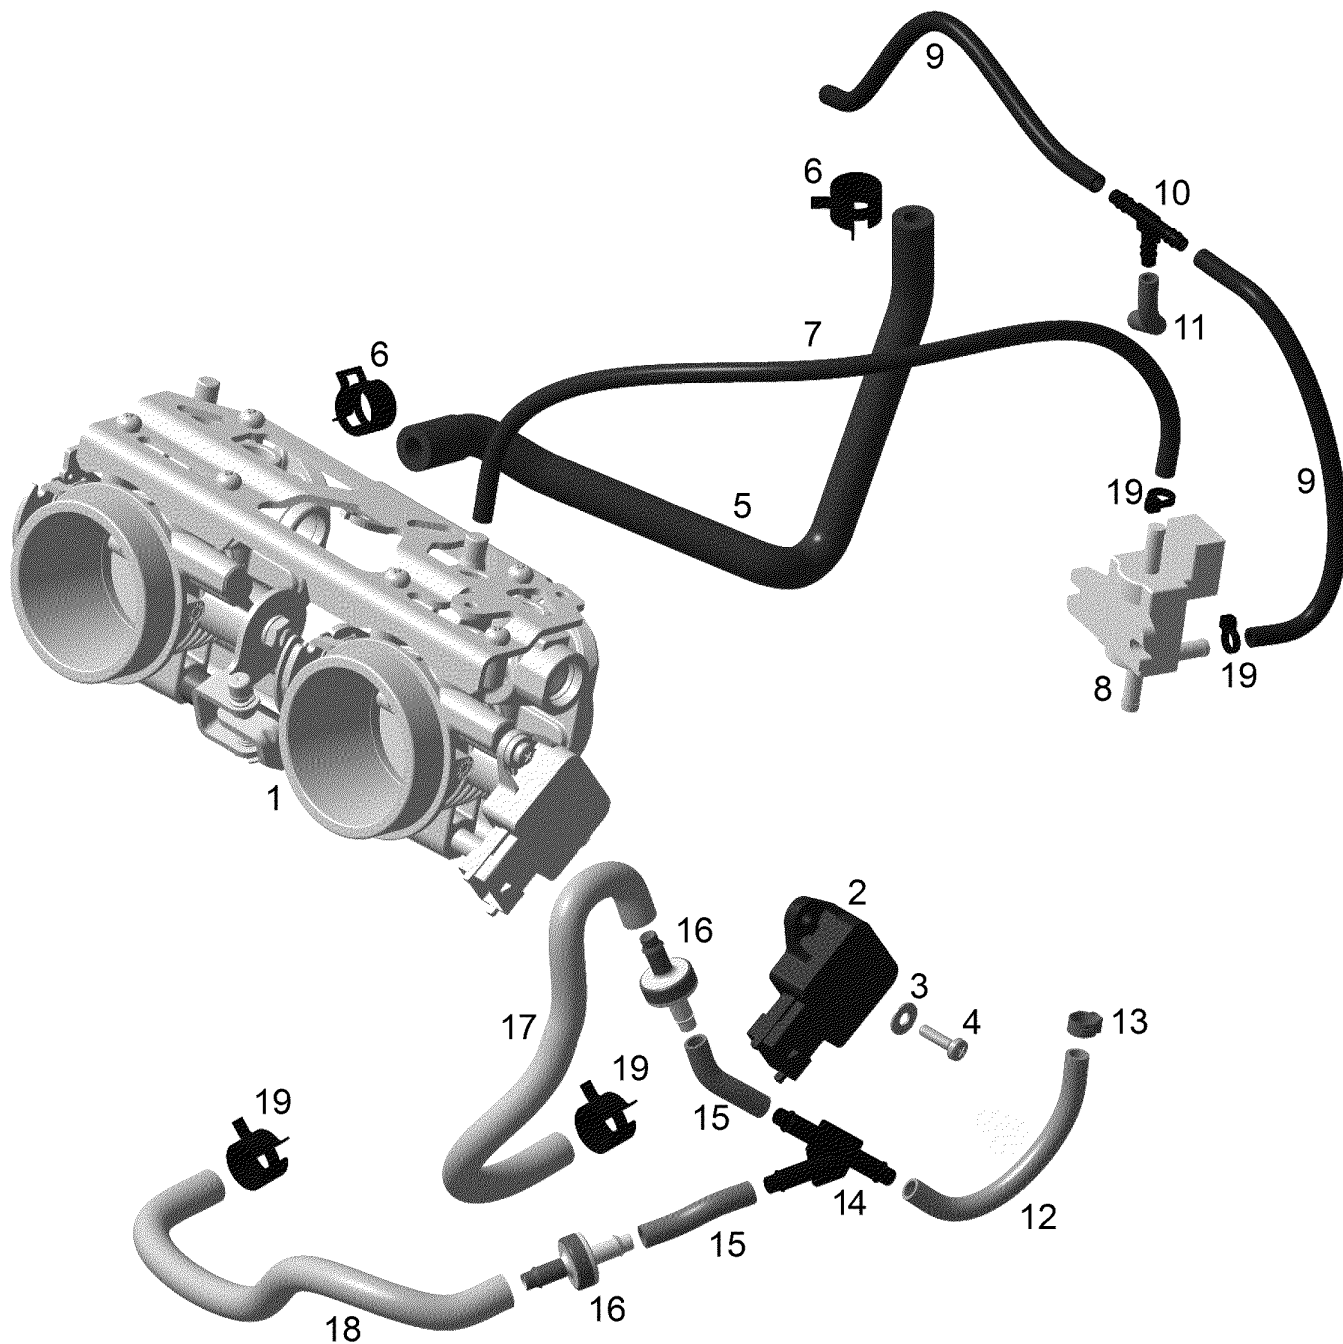

СПИСОК ДЕТАЛЕЙ ДЛЯ "THROTTLEBODY" BRP XTRIM COMMANDER LIMITED 600 SDI

//OEM.MOTO-ALL.RU/

ТЕЛ.: +7 (495) 177-12-75

СПИСОК ДЕТАЛЕЙ ДЛЯ "THROTTLEBODY" BRP XTRIM COMMANDER LIMITED 600 SDI

//OEM.MOTO-ALL.RU/

ТЕЛ.: +7 (495) 177-12-75

№	№ OEM	наличие / срок поставки	Наименование	Кол-во в узле
1	420892132	Срок поставки от 25 дней	CARTER ACCELEA*THROTTLE BODY	1
2	270000251	Срок поставки от 25 дней	CAPTEUR ACCELER*SENSOR-THROTTL	1
3	234041600	Срок поставки от 25 дней	WASHER-FLAT DIN.125A-A2	1
4	208641660	Срок поставки от 25 дней	SCREW-PAN HD.PH.DIN.7985A-A2	1
5	420460860	Срок поставки от 25 дней	BOYAU FORME *FORM HOSE	1
6	420853510	Срок поставки от 25 дней	BRIDE *CLAMP	2
7	420940011	Срок поставки от 25 дней	VIS OVALE FRAIS*OVAL HEAD SCREW M5X10	2
8	270600005	Срок поставки от 25 дней	SOUPAPE SOLENOI*VALVE-SOLENOID	1
9	420660571	Срок поставки от 25 дней	HOSE-PRESSURE 180 MM	1
10	293710068	Срок поставки от 25 дней	FITTING-T	1
11	420660572	Срок поставки от 25 дней	BOYAU*PRESSURE LINE 50MM	1
12	420460852	Срок поставки от 25 дней	HOSE-PRESSURE 80 MM	1
13	420853643	Срок поставки от 19 дней	Clamp	1
14	420460635	Срок поставки от 19 дней	Y-Fitting	1
15	420460851	Срок поставки от 25 дней	BOYAU*PRESSURE LINE 40MM	1
16	420660543	Срок поставки от 25 дней	VALVE-CHECK	1
17	420460782	Срок поставки от 25 дней	TUBE FORME *MOLDED HOSE	1
18	420460786	Срок поставки от 25 дней	TUBE FORME *MOLDED HOSE	1
19	420853510	Срок поставки от 25 дней	BRIDE *CLAMP	2
20	293750001	Срок поставки от 25 дней	TIE-RAP 94MM	7