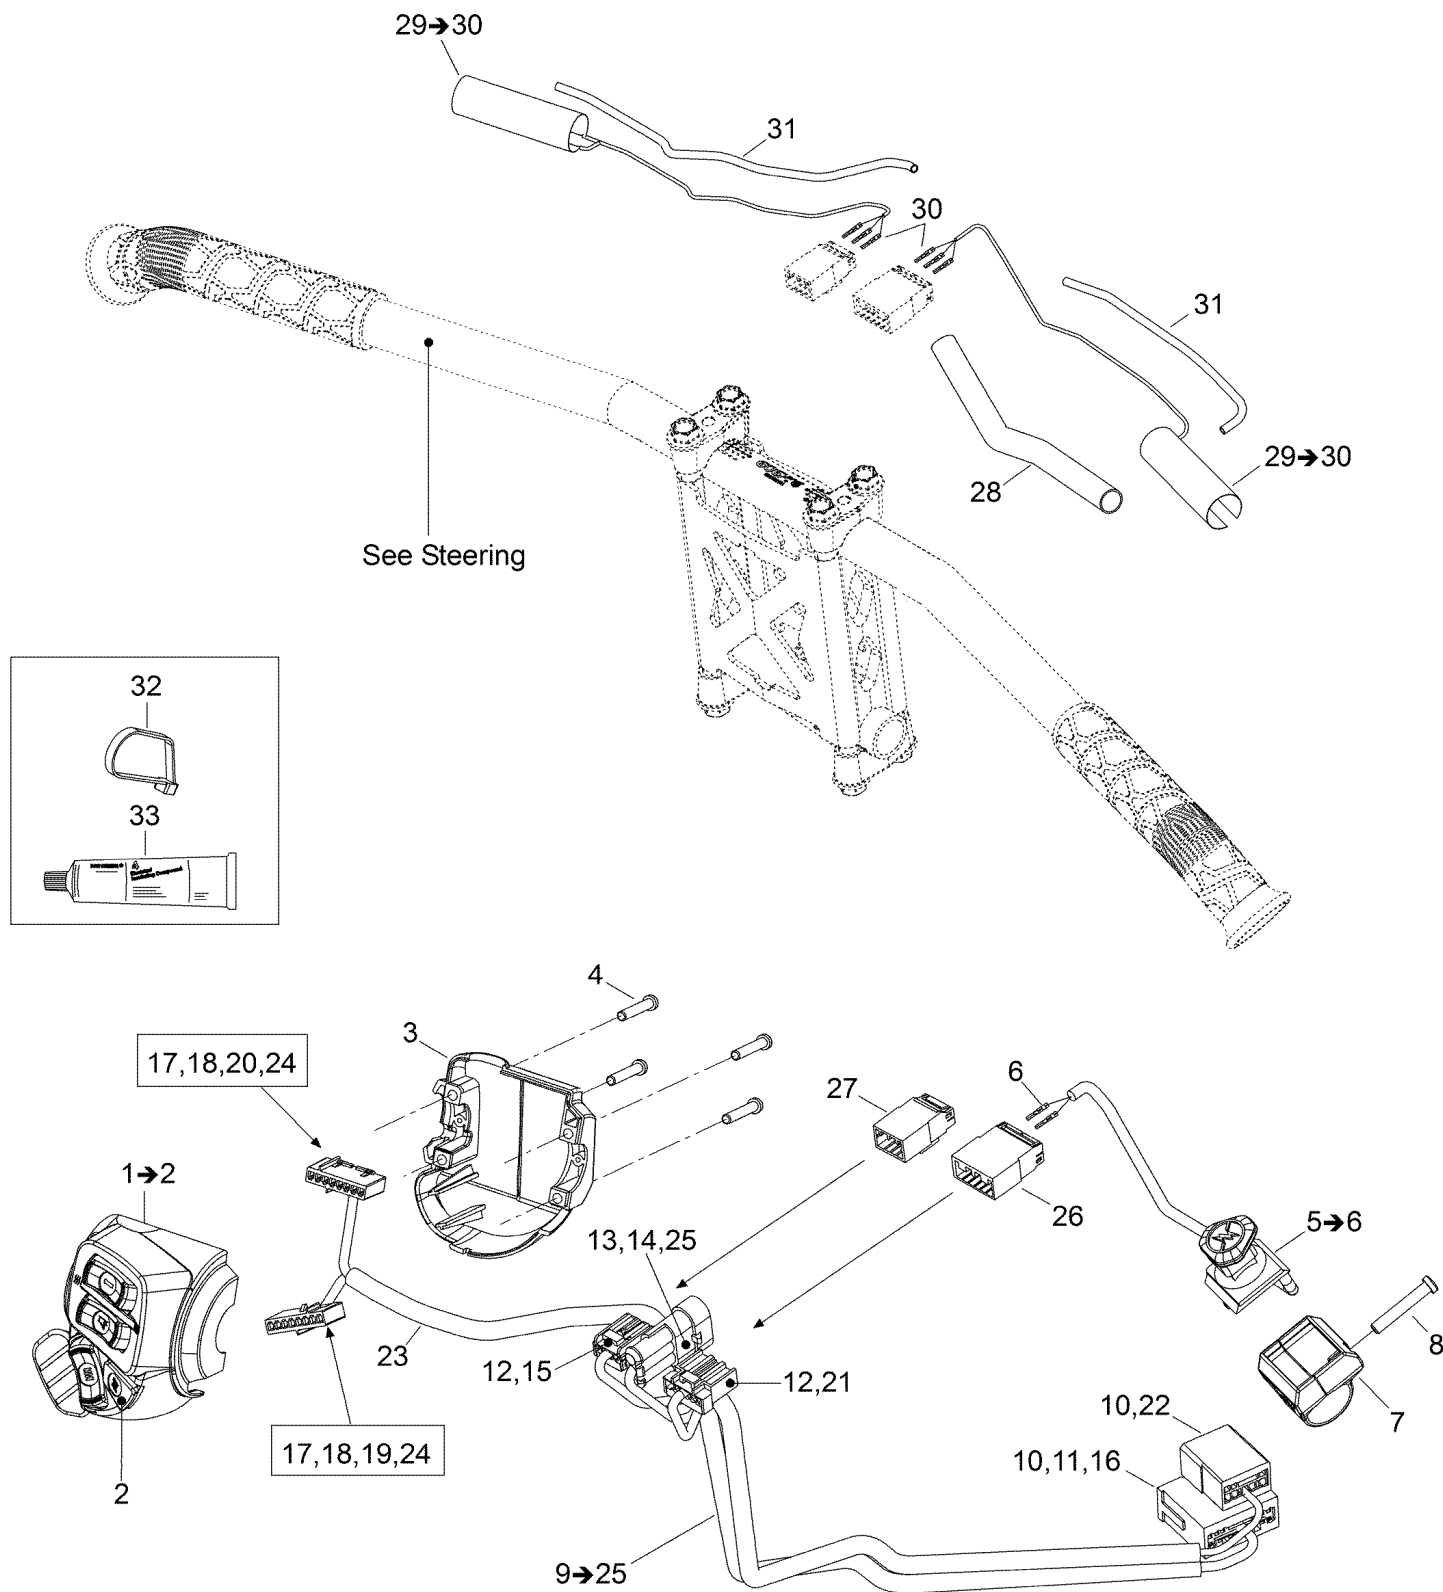

СПИСОК ДЕТАЛЕЙ ДЛЯ "STEERING WIRING HARNESS" BRP XTRIM COMMANDER 600 SDI

//OEM.MOTO-ALL.RU/

ТЕЛ.: +7 (495) 177-12-75

СПИСОК ДЕТАЛЕЙ ДЛЯ "STEERING WIRING HARNESS" BRP XTRIM COMMANDER 600 SDI

//OEM.MOTO-ALL.RU/

ТЕЛ.: +7 (495) 177-12-75

№	№ OEM	наличие / срок поставки	Наименование	Кол-во в узле
1	515176504	Срок поставки от 25 дней	HOUSING-SWITCH LH	1
2	515176088	Срок поставки от 25 дней	BOUTON *SWITCH	1
3	515175926	Срок поставки от 25 дней	PLAQUE LOG.INT.*PLATE-HOUS.SWITCH	1
4	250000263	Срок поставки от 25 дней	SCREW TYPE #8-18 HI-LO TORX	4
5	515176708	Срок поставки от 19 дней	Кнопка остановки	1
6	515175232	Срок поставки от 25 дней	COSSE MALE *TERMINAL-MALE	2
7	515176825	Срок поставки от 25 дней	SUPPORT *SUPPORT	1
8	250000263	Срок поставки от 25 дней	SCREW TYPE #8-18 HI-LO TORX	1
9	515176741	Срок поставки от 25 дней	CABLAGE GUIDON *WIRING HARNESS	1
10	515175232	Срок поставки от 25 дней	COSSE MALE *TERMINAL-MALE	7
11	515175273	Срок поставки от 25 дней	TERMINAL-MALE	3
12	515175231	В наличии	COSSE FEMELLE *TERMINAL-FEMALE	13
13	710000568	Срок поставки от 25 дней	LOGEMENT *HOUSING	1
14	278001013	Срок поставки от 25 дней	JOINT DE FIL *SEAL-WIRE	3
15	515175543	Срок поставки от 25 дней	LOG.TERM.FEMEL.*HOUSING-TERM.FEMALE	1
16	515175720	Срок поставки от 25 дней	LOGEMENT MALE *HOUSING-MALE	1
17	515175808	Срок поставки от 25 дней	COSSE FEMELLE *TERMINAL-FEMAL.	4
18	515175809	Срок поставки от 25 дней	VERROU *LOCK-TAB	2
19	515175807	Срок поставки от 25 дней	LOG.TERM.FEMEL.*HOUSING-TERM.FEMALE	1
20	515175810	Срок поставки от 25 дней	LOG.TERM.FEMEL.*HOUSING-TERM.FEMALE	1
21	515175819	Срок поставки от 25 дней	LOGEMENT FEMEL.*HOUSING-FEMALE	1
22	515175662	Срок поставки от 25 дней	LOG.PT MALE .*HOUSING-TERM.MALE	1
23	515175830	Срок поставки от 25 дней	GAINE LOW TEMP.VINYL	1
24	515175941	Срок поставки от 25 дней	COSSE FEMELLE *TERMINAL-FEMAL.	6
25	515176164	Срок поставки от 25 дней	COSSE MALE *TERMINAL-MALE	3
26	515175846	Срок поставки от 25 дней	LOGEMENT *HOUSING	1
27	515175662	Срок поставки от 25 дней	LOG.PT MALE .*HOUSING-TERM.MALE	1
28	515176511	Срок поставки от 19 дней	Low Temperature Tubing 1/2"	1
29	506152428	Срок поставки от 25 дней	ELEMENT CHAUFF.*HEATED FILM	2
30	515175232	Срок поставки от 25 дней	COSSE MALE *TERMINAL-MALE	3
31	515175332	Срок поставки от 25 дней	GAINE LOW TEMP.VINYL	1
32	293750001	Срок поставки от 25 дней	TIE-RAP 94MM	1