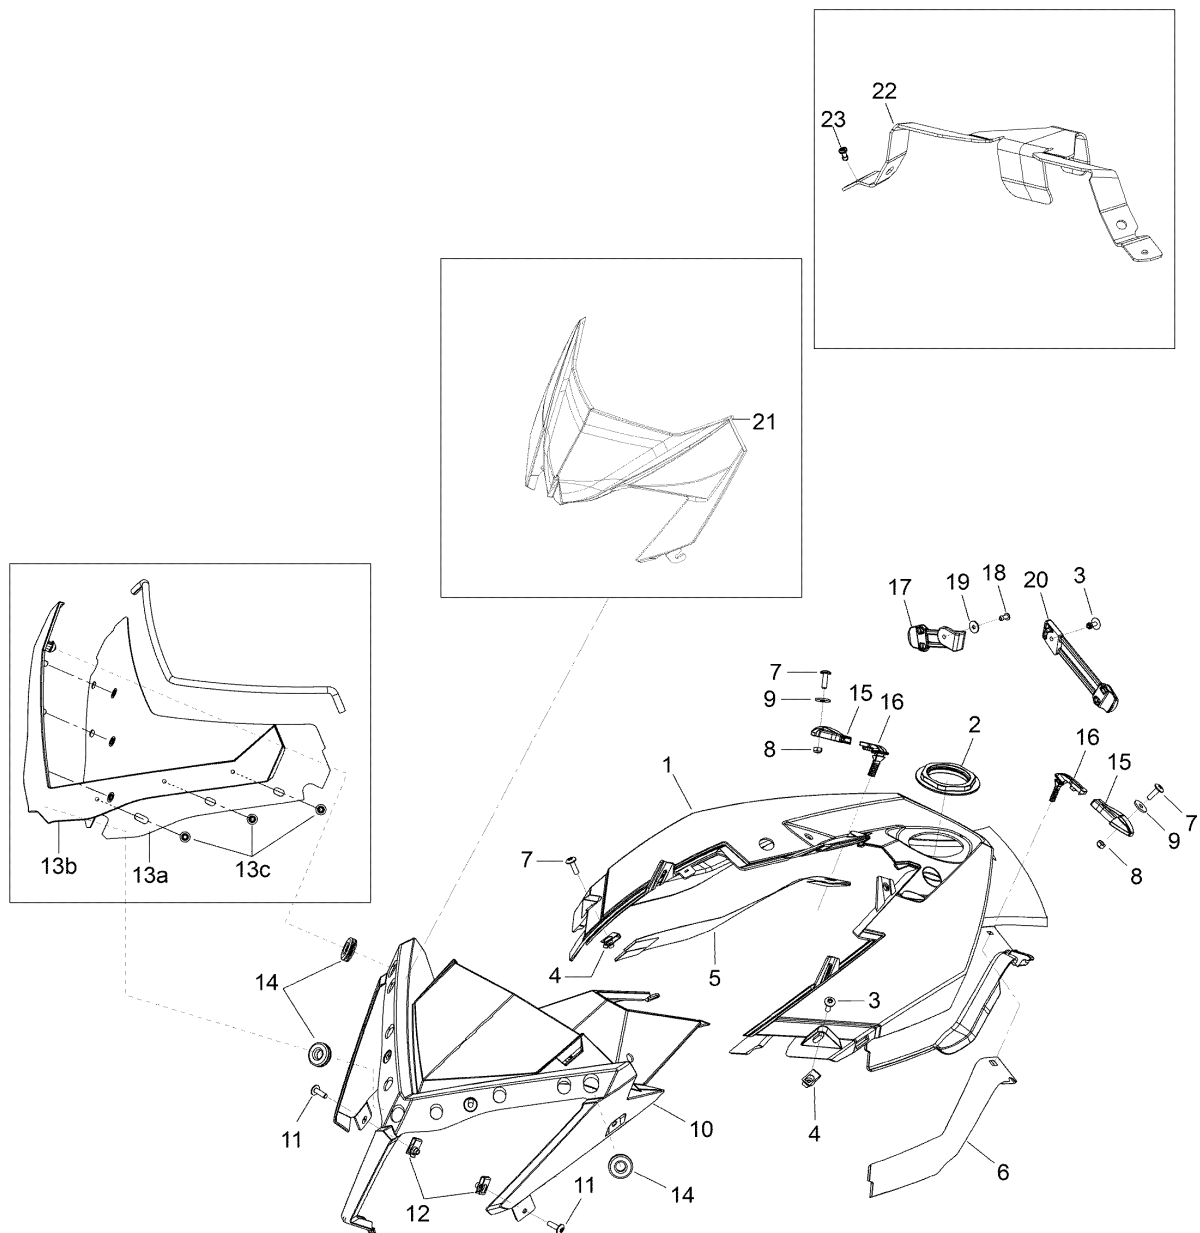

# СПИСОК ДЕТАЛЕЙ ДЛЯ "WINDSHIELD AND CONSOLE" BRP RAVE 600

//OEM.MOTO-ALL.RU/

ТЕЛ.: +7 (495) 177-12-75

# СПИСОК ДЕТАЛЕЙ ДЛЯ "WINDSHIELD AND CONSOLE" BRP RAVE 600

//OEM.MOTO-ALL.RU/

ТЕЛ.: +7 (495) 177-12-75

№	№ OEM	наличие / срок поставки	Наименование	Кол-во в узле
1	517304250	Срок поставки от 19 дней	Console	1
2	517302575	Срок поставки от 25 дней	ECROU CONSOLE *NUT-CONSOLE	1
3	293150108	В наличии	POP RIVET 3/16	1
4	250000048	Срок поставки от 25 дней	EXTRUDED PANEL NUT M6 X 1.0	2
5	517304103	Срок поставки от 25 дней	DECALQUE DROIT *RH.DECAL	1
6	517304104	Срок поставки от 25 дней	DECALQUE GAUCHE*LH.DECAL	1
7	250000128	Срок поставки от 25 дней	TORX-TRUSS M/S GM6047M NYLON P	1
8	232561414	Срок поставки от 25 дней	NUT-STOP ELASTIC DIN.985	1
9	224061201	Срок поставки от 25 дней	WASHER-FLAT	1
10	517303603	Срок поставки от 19 дней	Панель индикаторная	1
11	250000128	Срок поставки от 25 дней	TORX-TRUSS M/S GM6047M NYLON P	1
12	250000048	Срок поставки от 25 дней	EXTRUDED PANEL NUT M6 X 1.0	2
13c	732610072	В наличии	NUT-PUSH	6
13b	517303757	Срок поставки от 19 дней	Суппорт	1
13a	517304293	Срок поставки от 19 дней	Windshield	1
14	517303756	Срок поставки от 25 дней	RONDELLE *GROMMET	3
15	517303978	Срок поставки от 19 дней	End Piece	2
16	517303981	Срок поставки от 25 дней	LOQUET PANNEAU *LATCH-PANEL	2
17	517303612	Срок поставки от 25 дней	LOQUET PANNEAU *LATCH-PANEL	1
18	390402300	Срок поставки от 25 дней	RIVET-POP 3/16	1
19	517124300	В наличии	WASHER	1
20	517303808	Срок поставки от 25 дней	LOQUET PANNEAU *LATCH-PANEL	1
21	517303979	Срок поставки от 35 дней	Shroud	1
22	517304230	Срок поставки от 35 дней	Console Support	1
23	36037	Срок поставки от 25 дней	RIVET BLACK 4,8X16 AL D14(1=50	2