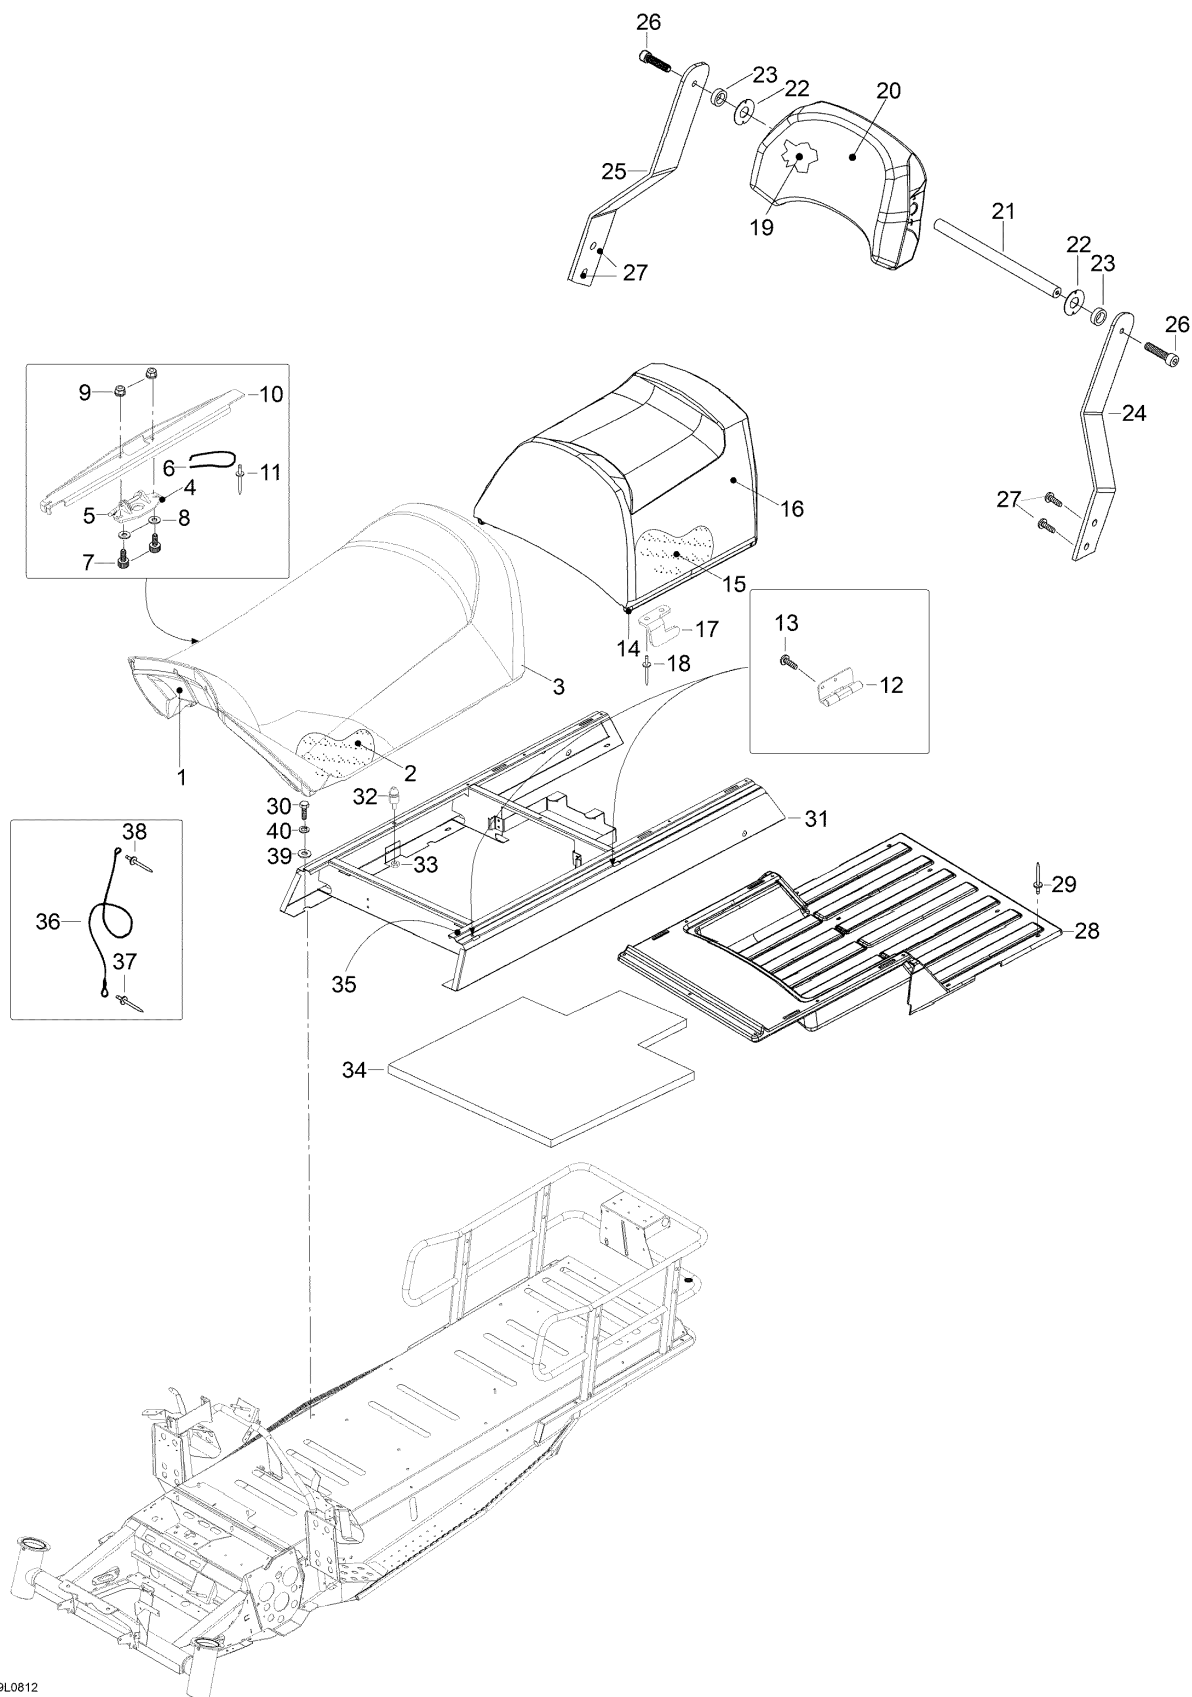

СПИСОК ДЕТАЛЕЙ ДЛЯ "SEAT" BRP YETI PRO V-800

//OEM.MOTO-ALL.RU/

ТЕЛ.: +7 (495) 177-12-75

СПИСОК ДЕТАЛЕЙ ДЛЯ "SEAT" BRP YETI PRO V-800

//ОЕМ.МОТО-ALL.RU/

ТЕЛ.: +7 (495) 177-12-75

№	№ OEM	наличие / срок поставки	Наименование	Кол-во в узле
1	605251388	Срок поставки от 25 дней	SOUS SIEGE AVA.*FRONT SEAT BASE	1
2	605254497	Срок поставки от 19 дней	Foam, front	1
3	605254494	Срок поставки от 19 дней	Cover, front	1
4	269700076	Срок поставки от 25 дней	COUV.LOQUET *COVER-LATCH	1
5	269700077	Срок поставки от 25 дней	LEVIER LOQUET *LEVER-LATCH	1
6	269700017	Срок поставки от 25 дней	SPRING-LATCH	1
7	40276	Срок поставки от 35 дней	Socket head screw M6 x 25	2
8	20003	Срок поставки от 35 дней	Washer	2
9	33010	Срок поставки от 19 дней	Nut elastic M6	2
10	605352483	Срок поставки от 25 дней	PLAQUE SUP. *SUPPORT PLATE	1
11	36088	Срок поставки от 25 дней	RIVET AVIBULB 4.8X8.8 ZN(1=25PCS	2
12	605351798	Срок поставки от 25 дней	CHARNIERE *HINGE PLATE ASSY	2
13	40890	Срок поставки от 35 дней	Wronic-screw 4,2 x 16	2
14	605251390	Срок поставки от 25 дней	SOUS SIEGE AR. *REAR SEAT BASE	1
15	605254498	Срок поставки от 19 дней	Foam, rear	1
16	605254496	Срок поставки от 25 дней	SEAT COVER TUV	1
17	605351808	Срок поставки от 25 дней	VERROU *LOCKING PLATE L.H	1
17	605352007	Срок поставки от 25 дней	VERROU *LOCKING PLATE R.H	1
18	36087	Срок поставки от 25 дней	RIVET 4.8X16 ST. ZN(1=50PCS	4
19	605254497	Срок поставки от 19 дней	Foam, front	1
20	605353881	Срок поставки от 25 дней	HOUSSE DOSSIER *BACKREST COVER	1
21	510004377	Срок поставки от 25 дней	AXE DOS. SUP. *AXLE-BACKREST	1
22	510004379	Срок поставки от 25 дней	RONDELLE *WASHER	2
23	510004378	Срок поставки от 25 дней	CALE CAOUTCHOUC*SHIM-RUBBER	2
24	605354797	Срок поставки от 25 дней	BRAS GA *SIDE SUPPORT LH	1
25	605354796	Срок поставки от 25 дней	BRAS DR *SIDE SUPPORT RH	1
26	205982586	Срок поставки от 25 дней	SCREW-SOCKET BN.HD.S.GRIP ISO.7380	2
27	40316	Срок поставки от 25 дней	HEX SC. M8 X 20 BN73 M(1=10PCS	4
28	605154593	Срок поставки от 25 дней	COUVERCLE *TUNNEL COVER	1
29	36036	В наличии	Rivet	21
30	40316	Срок поставки от 25 дней	HEX SC. M8 X 20 BN73 M(1=10PCS	6
31	605254706	Срок поставки от 25 дней	SEAT BOX	1