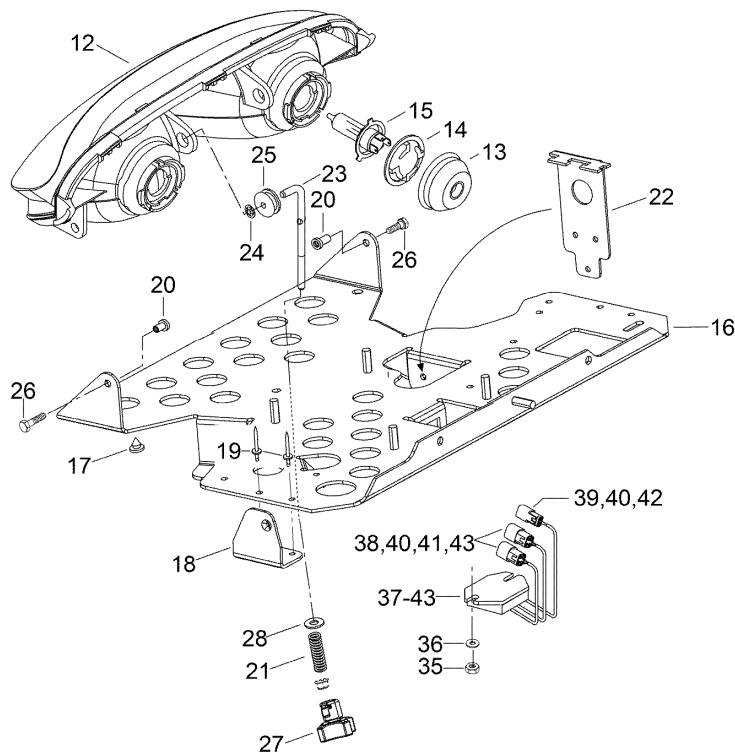

# СПИСОК ДЕТАЛЕЙ ДЛЯ "ELECTRICAL SYSTEM" BRP ADVENTURE GT 600 HO SDI

//OEM.MOTO-ALL.RU/

ТЕЛ.: +7 (495) 177-12-75

№	№ OEM	наличие / срок поставки	Наименование	Кол-во в узле
1	515176477	Срок поставки от 25 дней	IND.VITESSE *SPEEDOMETER	1
2	515176242	Срок поставки от 25 дней	ANNEAU CADRAN *RING-GAUGE	2
3	515176478	Срок поставки от 25 дней	TACHOMETER	1
4	605352671	Срок поставки от 19 дней	Multi-Display	1
5	605353700	Срок поставки от 19 дней	Tempereture sensor	1
6	605354767	Срок поставки от 19 дней	Fuel sensor	1
7	293720058	Срок поставки от 25 дней	PASSE-FILS *GROMMET	1
8	605352917	Срок поставки от 19 дней	Wiring harness, multi-display	1
9	40887	Срок поставки от 19 дней	Screw 4,2x9,5	1
10	605642629	Срок поставки от 25 дней	CONNECTOR AMP 926882-3	1
11	42268	Срок поставки от 19 дней	Connector housing	1
12	515176311	Срок поставки от 25 дней	PHARE HALOGENE *HEADLAMP-HALO.	1
13	515175911	Срок поставки от 35 дней	COUVERCLE *COVER	2
14	515175910	Срок поставки от 25 дней	PORTE AMPOULE *BULB HOLDER	2
15	410504401	Срок поставки от 19 дней	Лампа h4	2
16	605254946	Срок поставки от 19 дней	Headlamp support	1
17	605452114	Срок поставки от 25 дней	RUBBER PLUG	6
18	605453985	Срок поставки от 19 дней	R.H. Bracket	1
18	605453984	Срок поставки от 19 дней	L.H. Bracket	1
19	36108	Срок поставки от 25 дней	RIVET STEEL 4.8X8 ZN BRIGHT (1=50PCS)	4
20	250100018	Срок поставки от 25 дней	WELL-NUT M5 X 0.8MM	2
21	415100600	Срок поставки от 25 дней	RESSORT *SPRING	1
22	605354046	Срок поставки от 19 дней	Cable support	1
23	517295800	Срок поставки от 25 дней	TIGE AJUSTEMENT*ROD-ADJUSTER	1
24	732610072	В наличии	NUT-PUSH	1
25	415100800	Срок поставки от 25 дней	GROMMET	1
26	40231	Срок поставки от 19 дней	Hex. screw M5 x 30	2
27	515175975	Срок поставки от 25 дней	MANETTE *HANDLE	1
28	20003	Срок поставки от 35 дней	Washer	1
29	42026	Срок поставки от 19 дней	Flush Mounted Socket	1
30	278000508	Срок поставки от 25 дней	NUT-SAF.SWITCH	1
31	515176461	Срок поставки от 19 дней	Колпак	1
32	515175797	Срок поставки от 19 дней	Выключатель-чека (вкл.22-24)	1
33	42603	Срок поставки от 19 дней	Male terminal	3
34	42271	Срок поставки от 19 дней	Male connector housing (6 circuits)	1
35	33010	Срок поставки от 19 дней	Nut elastic M6	2