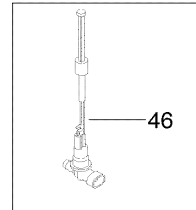

# СПИСОК ДЕТАЛЕЙ ДЛЯ "ELECTRICAL SYSTEM" BRP ADVENTURE GT 600 HO SDI

//OEM.MOTO-ALL.RU/

ТЕЛ.: +7 (495) 177-12-75

№	№ OEM	наличие / срок поставки	Наименование	Кол-во в узле
1	515176477	Срок поставки от 25 дней	IND.VITESSE *SPEEDOMETER	1
2	515176242	Срок поставки от 25 дней	ANNEAU CADRAN *RING-GAUGE	2
3	515176478	Срок поставки от 25 дней	TACHOMETER	1
4	605352671	Срок поставки от 19 дней	Multi-Display	1
5	605353700	Срок поставки от 19 дней	Tempereture sensor	1
6	605354767	Срок поставки от 19 дней	Fuel sensor	1
7	293720058	Срок поставки от 25 дней	PASSE-FILS *GROMMET	1
8	605352917	Срок поставки от 19 дней	Wiring harness, multi-display	1
9	40887	Срок поставки от 19 дней	Screw 4,2x9,5	1
10	605642629	Срок поставки от 25 дней	CONNECTOR AMP 926882-3	1
11	42268	Срок поставки от 19 дней	Connector housing	1
12	515176311	Срок поставки от 25 дней	PHARE HALOGENE *HEADLAMP-HALO.	1
13	515175911	Срок поставки от 35 дней	COUVERCLE *COVER	2
14	515175910	Срок поставки от 25 дней	PORTE AMPOULE *BULB HOLDER	2
15	410504401	Срок поставки от 19 дней	Лампа h4	2
16	605254946	Срок поставки от 19 дней	Headlamp support	1
17	605452114	Срок поставки от 25 дней	RUBBER PLUG	6
18	605453985	Срок поставки от 19 дней	R.H. Bracket	1
18	605453984	Срок поставки от 19 дней	L.H. Bracket	1
19	36108	Срок поставки от 25 дней	RIVET STEEL 4.8X8 ZN BRIGHT (1=50PCS)	4
20	250100018	Срок поставки от 25 дней	WELL-NUT M5 X 0.8MM	2
21	415100600	Срок поставки от 25 дней	RESSORT *SPRING	1
22	605354046	Срок поставки от 19 дней	Cable support	1
23	517295800	Срок поставки от 25 дней	TIGE AJUSTEMENT*ROD-ADJUSTER	1
24	732610072	В наличии	NUT-PUSH	1
25	415100800	Срок поставки от 25 дней	GROMMET	1
26	40231	Срок поставки от 19 дней	Hex. screw M5 x 30	2
27	515175975	Срок поставки от 25 дней	MANETTE *HANDLE	1
28	20003	Срок поставки от 35 дней	Washer	1
29	42026	Срок поставки от 19 дней	Flush Mounted Socket	1
30	278000508	Срок поставки от 25 дней	NUT-SAF.SWITCH	1
31	515176461	Срок поставки от 19 дней	Колпак	1
32	515175797	Срок поставки от 19 дней	Выключатель-чека (вкл.22-24)	1
33	42603	Срок поставки от 19 дней	Male terminal	3
34	42271	Срок поставки от 19 дней	Male connector housing (6 circuits)	1
35	33010	Срок поставки от 19 дней	Nut elastic M6	2