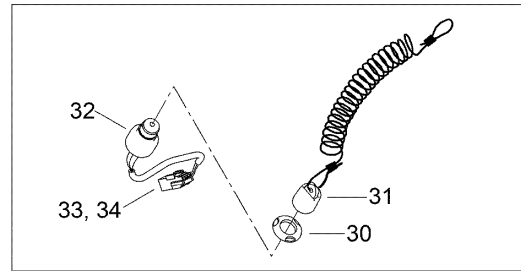

# СПИСОК ДЕТАЛЕЙ ДЛЯ "ELECTRICAL SYSTEM" BRP ADVENTURE GT 600 HO SDI

//OEM.MOTO-ALL.RU/

ТЕЛ.: +7 (495) 177-12-75

№	№ OEM	наличие / срок поставки	Наименование	Кол-во в узле
1	515176477	Срок поставки от 25 дней	IND.VITESSE *SPEEDOMETER	1
2	515176242	Срок поставки от 25 дней	ANNEAU CADRAN *RING-GAUGE	2
3	515176478	Срок поставки от 25 дней	TACHOMETER	1
4	605352671	Срок поставки от 19 дней	Multi-Display	1
5	605353700	Срок поставки от 19 дней	Tempereture sensor	1
6	605354767	Срок поставки от 19 дней	Fuel sensor	1
7	293720058	Срок поставки от 25 дней	PASSE-FILS *GROMMET	1
8	605352917	Срок поставки от 19 дней	Wiring harness, multi-display	1
9	40887	Срок поставки от 19 дней	Screw 4,2x9,5	1
10	605642629	Срок поставки от 25 дней	CONNECTOR AMP 926882-3	1
11	42268	Срок поставки от 19 дней	Connector housing	1
12	515176311	Срок поставки от 25 дней	PHARE HALOGENE *HEADLAMP-HALO.	1
13	515175911	Срок поставки от 35 дней	COUVERCLE *COVER	2
14	515175910	Срок поставки от 25 дней	PORTE AMPOULE *BULB HOLDER	2
15	410504401	Срок поставки от 19 дней	Лампа h4	2
16	605254946	Срок поставки от 19 дней	Headlamp support	1
17	605452114	Срок поставки от 25 дней	RUBBER PLUG	6
18	605453985	Срок поставки от 19 дней	R.H. Bracket	1
18	605453984	Срок поставки от 19 дней	L.H. Bracket	1
19	36108	Срок поставки от 25 дней	RIVET STEEL 4.8X8 ZN BRIGHT (1=50PCS)	4
20	250100018	Срок поставки от 25 дней	WELL-NUT M5 X 0.8MM	2
21	415100600	Срок поставки от 25 дней	RESSORT *SPRING	1
22	605354046	Срок поставки от 19 дней	Cable support	1
23	517295800	Срок поставки от 25 дней	TIGE AJUSTEMENT*ROD-ADJUSTER	1
24	732610072	В наличии	NUT-PUSH	1
25	415100800	Срок поставки от 25 дней	GROMMET	1
26	40231	Срок поставки от 19 дней	Hex. screw M5 x 30	2
27	515175975	Срок поставки от 25 дней	MANETTE *HANDLE	1
28	20003	Срок поставки от 35 дней	Washer	1
29	42026	Срок поставки от 19 дней	Flush Mounted Socket	1
30	278000508	Срок поставки от 25 дней	NUT-SAF.SWITCH	1
31	515176461	Срок поставки от 19 дней	Колпак	1
32	515175797	Срок поставки от 19 дней	Выключатель-чека (вкл.22-24)	1
33	42603	Срок поставки от 19 дней	Male terminal	3
34	42271	Срок поставки от 19 дней	Male connector housing (6 circuits)	1
35	33010	Срок поставки от 19 дней	Nut elastic M6	2