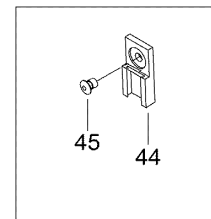

# СПИСОК ДЕТАЛЕЙ ДЛЯ "ELECTRICAL SYSTEM" BRP ADVENTURE GT 600 HO SDI

//OEM.MOTO-ALL.RU/

ТЕЛ.: +7 (495) 177-12-75

№	№ OEM	наличие / срок поставки	Наименование	Кол-во в узле
1	515176477	Срок поставки от 25 дней	IND.VITESSE *SPEEDOMETER	1
2	515176242	Срок поставки от 25 дней	ANNEAU CADRAN *RING-GAUGE	2
3	515176478	Срок поставки от 25 дней	TACHOMETER	1
4	605352671	Срок поставки от 19 дней	Multi-Display	1
5	605353700	Срок поставки от 19 дней	Tempereture sensor	1
6	605354767	Срок поставки от 19 дней	Fuel sensor	1
7	293720058	Срок поставки от 25 дней	PASSE-FILS *GROMMET	1
8	605352917	Срок поставки от 19 дней	Wiring harness, multi-display	1
9	40887	Срок поставки от 19 дней	Screw 4,2x9,5	1
10	605642629	Срок поставки от 25 дней	CONNECTOR AMP 926882-3	1
11	42268	Срок поставки от 19 дней	Connector housing	1
12	515176311	Срок поставки от 25 дней	PHARE HALOGENE *HEADLAMP-HALO.	1
13	515175911	Срок поставки от 35 дней	COUVERCLE *COVER	2
14	515175910	Срок поставки от 25 дней	PORTE AMPOULE *BULB HOLDER	2
15	410504401	Срок поставки от 19 дней	Лампа h4	2
16	605254946	Срок поставки от 19 дней	Headlamp support	1
17	605452114	Срок поставки от 25 дней	RUBBER PLUG	6
18	605453985	Срок поставки от 19 дней	R.H. Bracket	1
18	605453984	Срок поставки от 19 дней	L.H. Bracket	1
19	36108	Срок поставки от 25 дней	RIVET STEEL 4.8X8 ZN BRIGHT (1=50PCS)	4
20	250100018	Срок поставки от 25 дней	WELL-NUT M5 X 0.8MM	2
21	415100600	Срок поставки от 25 дней	RESSORT *SPRING	1
22	605354046	Срок поставки от 19 дней	Cable support	1
23	517295800	Срок поставки от 25 дней	TIGE AJUSTEMENT*ROD-ADJUSTER	1
24	732610072	В наличии	NUT-PUSH	1
25	415100800	Срок поставки от 25 дней	GROMMET	1
26	40231	Срок поставки от 19 дней	Hex. screw M5 x 30	2
27	515175975	Срок поставки от 25 дней	MANETTE *HANDLE	1
28	20003	Срок поставки от 35 дней	Washer	1
29	42026	Срок поставки от 19 дней	Flush Mounted Socket	1
30	278000508	Срок поставки от 25 дней	NUT-SAF.SWITCH	1
31	515176461	Срок поставки от 19 дней	Колпак	1
32	515175797	Срок поставки от 19 дней	Выключатель-чека (вкл.22-24)	1
33	42603	Срок поставки от 19 дней	Male terminal	3
34	42271	Срок поставки от 19 дней	Male connector housing (6 circuits)	1
35	33010	Срок поставки от 19 дней	Nut elastic M6	2