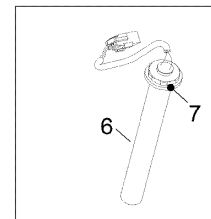

# СПИСОК ДЕТАЛЕЙ ДЛЯ "ELECTRICAL SYSTEM" BRP ADVENTURE GT 600 HO SDI

//OEM.MOTO-ALL.RU/

ТЕЛ.: +7 (495) 177-12-75

№	№ OEM	наличие / срок поставки	Наименование	Кол-во в узле
1	515176477	Срок поставки от 25 дней	IND.VITESSE *SPEEDOMETER	1
2	515176242	Срок поставки от 25 дней	ANNEAU CADRAN *RING-GAUGE	2
3	515176478	Срок поставки от 25 дней	TACHOMETER	1
4	605352671	Срок поставки от 19 дней	Multi-Display	1
5	605353700	Срок поставки от 19 дней	Tempereture sensor	1
6	605354767	Срок поставки от 19 дней	Fuel sensor	1
7	293720058	Срок поставки от 25 дней	PASSE-FILS *GROMMET	1
8	605352917	Срок поставки от 19 дней	Wiring harness, multi-display	1
9	40887	Срок поставки от 19 дней	Screw 4,2x9,5	1
10	605642629	Срок поставки от 25 дней	CONNECTOR AMP 926882-3	1
11	42268	Срок поставки от 19 дней	Connector housing	1
12	515176311	Срок поставки от 25 дней	PHARE HALOGENE *HEADLAMP-HALO.	1
13	515175911	Срок поставки от 35 дней	COUVERCLE *COVER	2
14	515175910	Срок поставки от 25 дней	PORTE AMPOULE *BULB HOLDER	2
15	410504401	Срок поставки от 19 дней	Лампа h4	2
16	605254946	Срок поставки от 19 дней	Headlamp support	1
17	605452114	Срок поставки от 25 дней	RUBBER PLUG	6
18	605453985	Срок поставки от 19 дней	R.H. Bracket	1
18	605453984	Срок поставки от 19 дней	L.H. Bracket	1
19	36108	Срок поставки от 25 дней	RIVET STEEL 4.8X8 ZN BRIGHT (1=50PCS)	4
20	250100018	Срок поставки от 25 дней	WELL-NUT M5 X 0.8MM	2
21	415100600	Срок поставки от 25 дней	RESSORT *SPRING	1
22	605354046	Срок поставки от 19 дней	Cable support	1
23	517295800	Срок поставки от 25 дней	TIGE AJUSTEMENT*ROD-ADJUSTER	1
24	732610072	В наличии	NUT-PUSH	1
25	415100800	Срок поставки от 25 дней	GROMMET	1
26	40231	Срок поставки от 19 дней	Hex. screw M5 x 30	2
27	515175975	Срок поставки от 25 дней	MANETTE *HANDLE	1
28	20003	Срок поставки от 35 дней	Washer	1
29	42026	Срок поставки от 19 дней	Flush Mounted Socket	1
30	278000508	Срок поставки от 25 дней	NUT-SAF.SWITCH	1
31	515176461	Срок поставки от 19 дней	Колпак	1
32	515175797	Срок поставки от 19 дней	Выключатель-чека (вкл.22-24)	1
33	42603	Срок поставки от 19 дней	Male terminal	3
34	42271	Срок поставки от 19 дней	Male connector housing (6 circuits)	1
35	33010	Срок поставки от 19 дней	Nut elastic M6	2