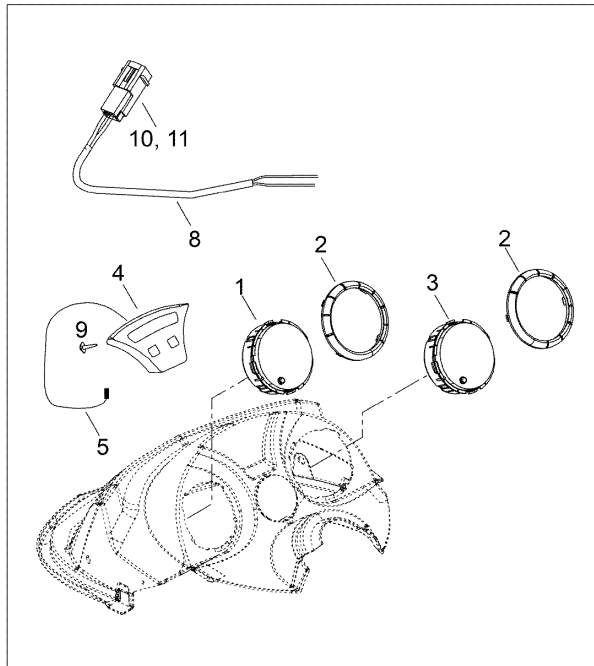

# СПИСОК ДЕТАЛЕЙ ДЛЯ "ELECTRICAL SYSTEM" BRP ADVENTURE GT 600 HO SDI

//OEM.MOTO-ALL.RU/

ТЕЛ.: +7 (495) 177-12-75

№	№ OEM	наличие / срок поставки	Наименование	Кол-во в узле
1	515176477	Срок поставки от 25 дней	IND.VITESSE *SPEEDOMETER	1
2	515176242	Срок поставки от 25 дней	ANNEAU CADRAN *RING-GAUGE	2
3	515176478	Срок поставки от 25 дней	TACHOMETER	1
4	605352671	Срок поставки от 19 дней	Multi-Display	1
5	605353700	Срок поставки от 19 дней	Tempereture sensor	1
6	605354767	Срок поставки от 19 дней	Fuel sensor	1
7	293720058	Срок поставки от 25 дней	PASSE-FILS *GROMMET	1
8	605352917	Срок поставки от 19 дней	Wiring harness, multi-display	1
9	40887	Срок поставки от 19 дней	Screw 4,2x9,5	1
10	605642629	Срок поставки от 25 дней	CONNECTOR AMP 926882-3	1
11	42268	Срок поставки от 19 дней	Connector housing	1
12	515176311	Срок поставки от 25 дней	PHARE HALOGENE *HEADLAMP-HALO.	1
13	515175911	Срок поставки от 35 дней	COUVERCLE *COVER	2
14	515175910	Срок поставки от 25 дней	PORTE AMPOULE *BULB HOLDER	2
15	410504401	Срок поставки от 19 дней	Лампа h4	2
16	605254946	Срок поставки от 19 дней	Headlamp support	1
17	605452114	Срок поставки от 25 дней	RUBBER PLUG	6
18	605453985	Срок поставки от 19 дней	R.H. Bracket	1
18	605453984	Срок поставки от 19 дней	L.H. Bracket	1
19	36108	Срок поставки от 25 дней	RIVET STEEL 4.8X8 ZN BRIGHT (1=50PCS)	4
20	250100018	Срок поставки от 25 дней	WELL-NUT M5 X 0.8MM	2
21	415100600	Срок поставки от 25 дней	RESSORT *SPRING	1
22	605354046	Срок поставки от 19 дней	Cable support	1
23	517295800	Срок поставки от 25 дней	TIGE AJUSTEMENT*ROD-ADJUSTER	1
24	732610072	В наличии	NUT-PUSH	1
25	415100800	Срок поставки от 25 дней	GROMMET	1
26	40231	Срок поставки от 19 дней	Hex. screw M5 x 30	2
27	515175975	Срок поставки от 25 дней	MANETTE *HANDLE	1
28	20003	Срок поставки от 35 дней	Washer	1
29	42026	Срок поставки от 19 дней	Flush Mounted Socket	1
30	278000508	Срок поставки от 25 дней	NUT-SAF.SWITCH	1
31	515176461	Срок поставки от 19 дней	Колпак	1
32	515175797	Срок поставки от 19 дней	Выключатель-чека (вкл.22-24)	1
33	42603	Срок поставки от 19 дней	Male terminal	3
34	42271	Срок поставки от 19 дней	Male connector housing (6 circuits)	1
35	33010	Срок поставки от 19 дней	Nut elastic M6	2