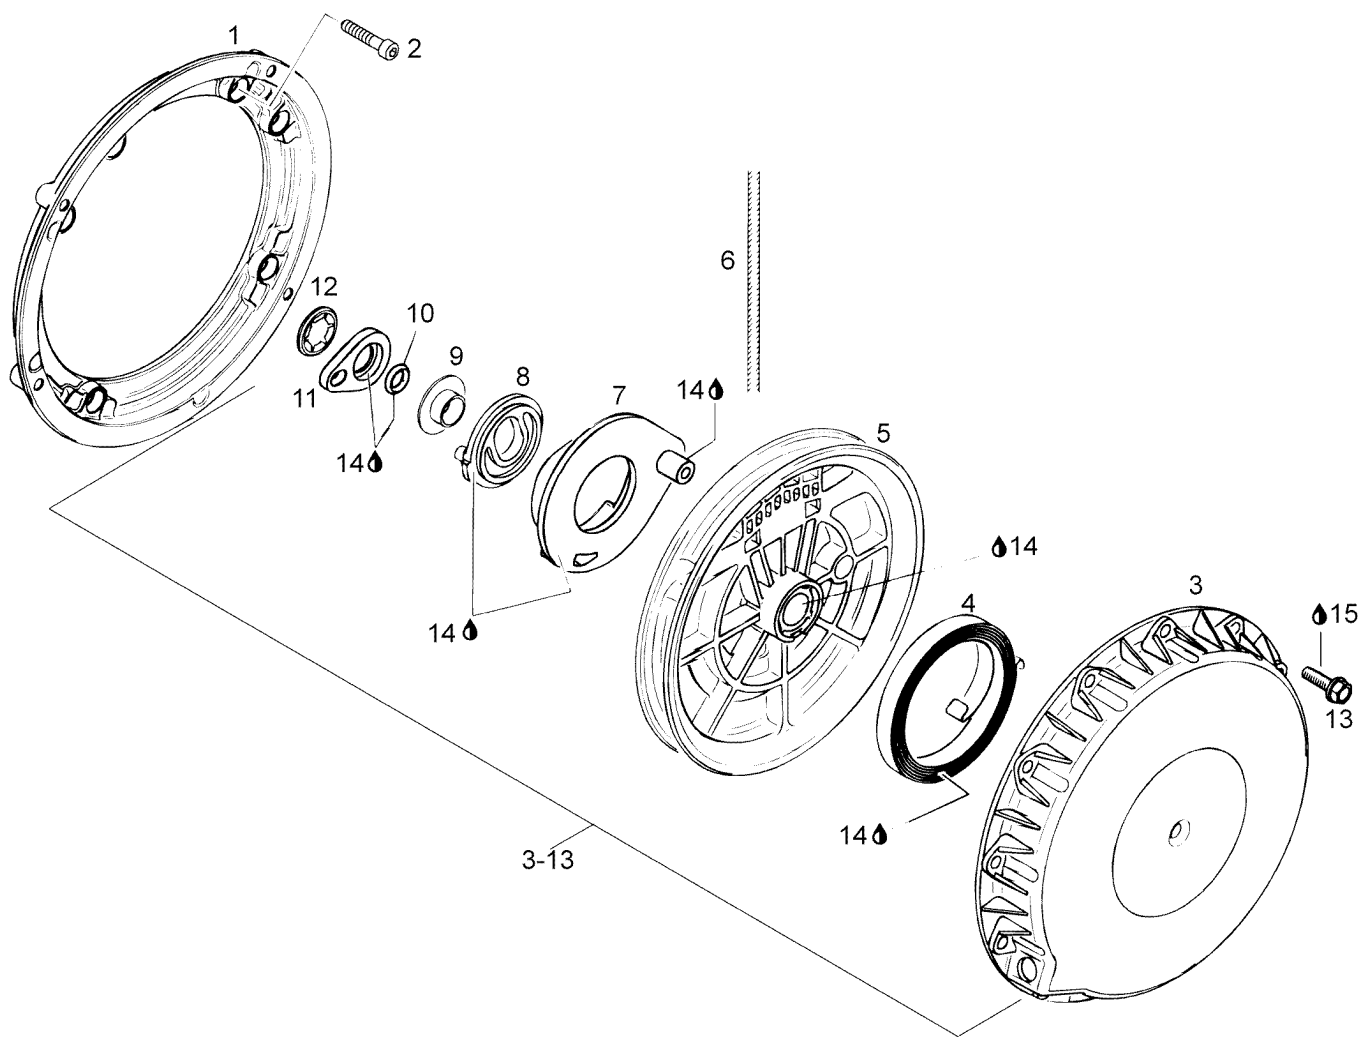

СПИСОК ДЕТАЛЕЙ ДЛЯ "REWIND STARTER" BRP ST 600

//OEM.MOTO-ALL.RU/

ТЕЛ.: +7 (495) 177-12-75

593

СПИСОК ДЕТАЛЕЙ ДЛЯ "REWIND STARTER" BRP ST 600

//OEM.MOTO-ALL.RU/

ТЕЛ.: +7 (495) 177-12-75

№	№ OEM	наличие / срок поставки	Наименование	Кол-во в узле
-	420889762	Срок поставки от 19 дней	Rewind starter assy. Includes items 3 thru 13	1
1	420810866	Срок поставки от 19 дней	Connecting flange	1
2	420241236	Срок поставки от 25 дней	SCREW-SOCKET M6 X 16	4
3	420811401	Срок поставки от 19 дней	Корпус стартера	1
4	420939115	Срок поставки от 25 дней	RESSORT RAPPEL *SPRING-REWIND	1
5	420852286	Срок поставки от 25 дней	ROPE SHEAVE (PULLEY	1
6	420852492	Срок поставки от 19 дней	Starter rope (2.2 m)	1
7	420852297	Срок поставки от 19 дней	Pawl	1
8	420852305	Срок поставки от 25 дней	BARRURE CLIQUET*LOCK-PAWL	1
9	420847925	Срок поставки от 19 дней	Sleeve	1
10	420250400	Срок поставки от 25 дней	JOINT TORIQUE *O RING	1
11	420852520	Срок поставки от 25 дней	BAGUE D ARRET *RING-LOCK	1
12	420845560	Срок поставки от 25 дней	LOCKING ELEMENT	1
13	420941256	Срок поставки от 25 дней	SCREW-HEX COLLAR M6X30	4
14	420899763	Срок поставки от 25 дней	MOLYKOTE PG 54 *MOLYKOTE 54	1
15	293800060	Срок поставки от 25 дней	LOCTITE 243 *LOCTITE-243	1