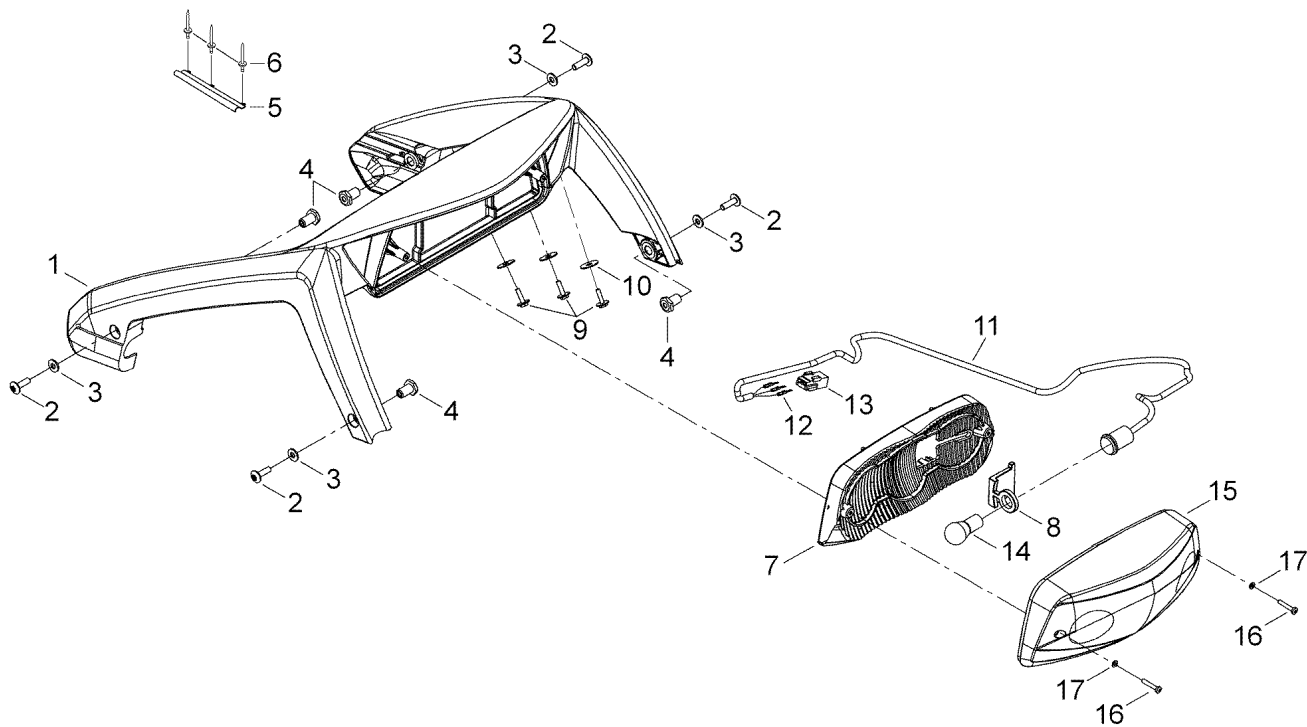

СПИСОК ДЕТАЛЕЙ ДЛЯ "LUGGAGE RACK" BRP RAVE XTRIM STD 550F

//ОЕМ.МОТО-АЛЛ.РУ/

ТЕЛ.: +7 (495) 177-12-75

36NM0726

СПИСОК ДЕТАЛЕЙ ДЛЯ "LUGGAGE RACK" BRP RAVE XTRIM STD 550F

//ОЕМ.МОТО-ALL.RU/

ТЕЛ.: +7 (495) 177-12-75

№	№ OEM	наличие / срок поставки	Наименование	Кол-во в узле
1	511000425	Срок поставки от 25 дней	PORTE BAGAGE *RACK	1
2	250000168	Срок поставки от 25 дней	SCREW-SOCKET BN.HD.NYLON PATCH ISO.7380	4
3	250200039	Срок поставки от 25 дней	FLAT WASHER	4
4	511000398	Срок поставки от 25 дней	AJOUT *INSERT	4
5	605453559	Срок поставки от 19 дней	Protector	1
6	36108	Срок поставки от 25 дней	RIVET STEEL 4.8X8 ZN BRIGHT (1=50PCS)	3
7	510004442	Срок поставки от 25 дней	REFLECTEUR *REFLECTOR	1
8	511000431	Срок поставки от 25 дней	SUPPORT D AMPOU*BULB SUPPORT	1
9	40847	Срок поставки от 25 дней	Screw	3
10	20117	Срок поставки от 3 дней	WASHER 6X18-1,25 BLACK ANOZIDED(1=10PCS	3
11	515175852	Срок поставки от 25 дней	RACCORD *ADAPTER	1
12	605642628	Срок поставки от 25 дней	CONNECTOR AMP 926887-3	3
13	42271	Срок поставки от 19 дней	Male connector housing (6 circuits)	1
14	410504000	Срок поставки от 19 дней	Bulb, Tail Lamp	1
15	515175995	Срок поставки от 19 дней	Lens	1
16	209632580	Срок поставки от 25 дней	SCREW-TAPP.PAN.HD.PH.DIN.7981C	2
17	414516400	Срок поставки от 25 дней	WASHER	2
18	33201	Срок поставки от 19 дней	Elastic flanged nut M8	2
19	-XXX-	Срок поставки от 21 дня	Rod ass'y	1
20	511000354	Срок поставки от 25 дней	ATTELAGE *HITCH	1
21	517152700	Срок поставки от 19 дней	PROT.ACCOU. *PROT.-HITCH	1
22	517152800	Срок поставки от 25 дней	RESSORT *SPRING	1
23	-XXX-	Срок поставки от 21 дня	Rod ass'y	1
24	114045200	Срок поставки от 25 дней	GOUP.SURETE *PIN-HAIR	1
25	207063044	Срок поставки от 25 дней	SCREW-HEX.CAP DIN.931	1
26	232561414	Срок поставки от 25 дней	NUT-STOP ELASTIC DIN.985	1
27	390409400	Срок поставки от 25 дней	RIVET-POP 5/32	1
28	732804000	Срок поставки от 25 дней	PIN-SPIROL	1
29	391303100	Срок поставки от 25 дней	WASHER-FLAT YIC GR 2	1
30	516002685	Срок поставки от 19 дней	Security label	1
31	40008	Срок поставки от 35 дней	Screw M8x45	2