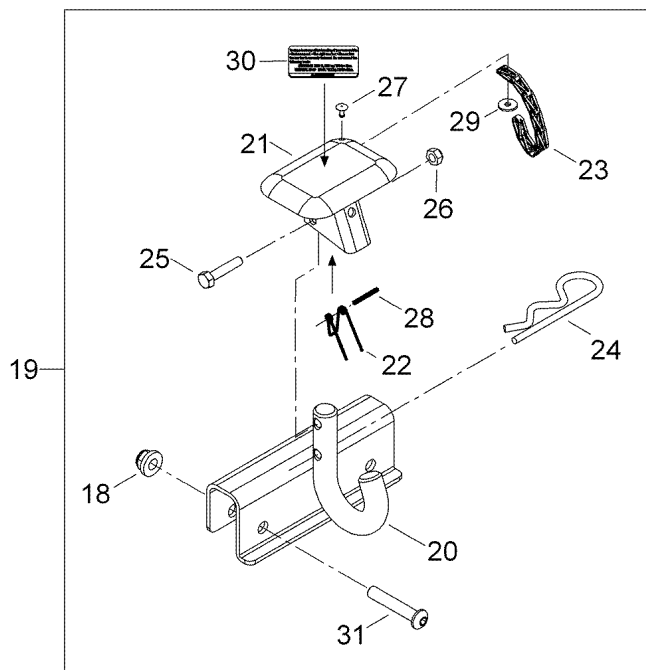

СПИСОК ДЕТАЛЕЙ ДЛЯ "LUGGAGE RACK" BRP RAVE XTRIM STD 550F

//ОЕМ.МОТО-АЛЛ.РУ/

ТЕЛ.: +7 (495) 177-12-75

36NM0726

СПИСОК ДЕТАЛЕЙ ДЛЯ "LUGGAGE RACK" BRP RAVE XTRIM STD 550F

//ОЕМ.МОТО-ALL.RU/

ТЕЛ.: +7 (495) 177-12-75

№	№ OEM	наличие / срок поставки	Наименование	Кол-во в узле
1	511000425	Срок поставки от 25 дней	PORTE BAGAGE *RACK	1
2	250000168	Срок поставки от 25 дней	SCREW-SOCKET BN.HD.NYLON PATCH ISO.7380	4
3	250200039	Срок поставки от 25 дней	FLAT WASHER	4
4	511000398	Срок поставки от 25 дней	AJOUT *INSERT	4
5	605453559	Срок поставки от 19 дней	Protector	1
6	36108	Срок поставки от 25 дней	RIVET STEEL 4.8X8 ZN BRIGHT (1=50PCS)	3
7	510004442	Срок поставки от 25 дней	REFLECTEUR *REFLECTOR	1
8	511000431	Срок поставки от 25 дней	SUPPORT D AMPOU*BULB SUPPORT	1
9	40847	Срок поставки от 25 дней	Screw	3
10	20117	Срок поставки от 3 дней	WASHER 6X18-1,25 BLACK ANOZIDED(1=10PCS	3
11	515175852	Срок поставки от 25 дней	RACCORD *ADAPTER	1
12	605642628	Срок поставки от 25 дней	CONNECTOR AMP 926887-3	3
13	42271	Срок поставки от 19 дней	Male connector housing (6 circuits)	1
14	410504000	Срок поставки от 19 дней	Bulb, Tail Lamp	1
15	515175995	Срок поставки от 19 дней	Lens	1
16	209632580	Срок поставки от 25 дней	SCREW-TAPP.PAN.HD.PH.DIN.7981C	2
17	414516400	Срок поставки от 25 дней	WASHER	2
18	33201	Срок поставки от 19 дней	Elastic flanged nut M8	2
19	-XXX-	Срок поставки от 21 дня	Rod ass'y	1
20	511000354	Срок поставки от 25 дней	ATTELAGE *HITCH	1
21	517152700	Срок поставки от 19 дней	PROT.ACCOU. *PROT.-HITCH	1
22	517152800	Срок поставки от 25 дней	RESSORT *SPRING	1
23	-XXX-	Срок поставки от 21 дня	Rod ass'y	1
24	114045200	Срок поставки от 25 дней	GOUP.SURETE *PIN-HAIR	1
25	207063044	Срок поставки от 25 дней	SCREW-HEX.CAP DIN.931	1
26	232561414	Срок поставки от 25 дней	NUT-STOP ELASTIC DIN.985	1
27	390409400	Срок поставки от 25 дней	RIVET-POP 5/32	1
28	732804000	Срок поставки от 25 дней	PIN-SPIROL	1
29	391303100	Срок поставки от 25 дней	WASHER-FLAT YIC GR 2	1
30	516002685	Срок поставки от 19 дней	Security label	1
31	40008	Срок поставки от 35 дней	Screw M8x45	2