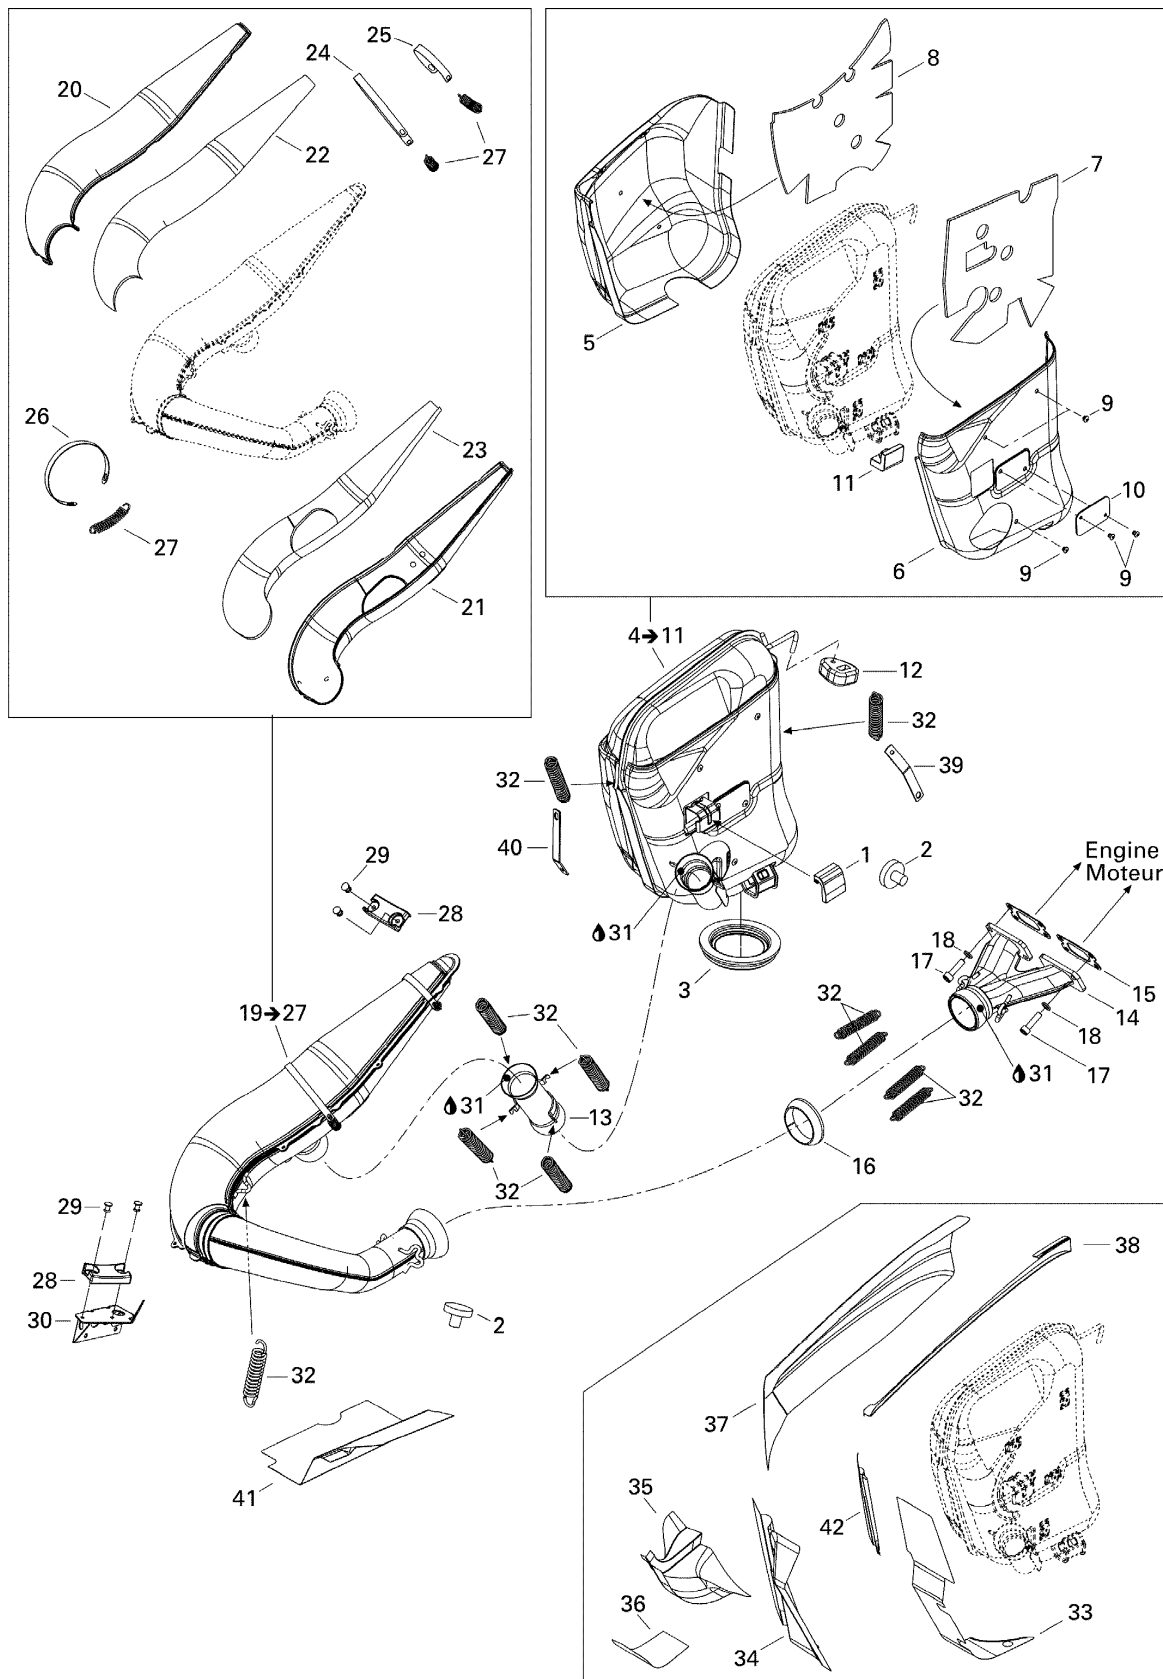

СПИСОК ДЕТАЛЕЙ ДЛЯ "EXHAUST SYSTEM 550F" BRP ADVENTURE 550F

//OEM.MOTO-ALL.RU/

ТЕЛ.: +7 (495) 177-12-75

СПИСОК ДЕТАЛЕЙ ДЛЯ "EXHAUST SYSTEM 550F" BRP ADVENTURE 550F

//OEM.MOTO-ALL.RU/

ТЕЛ.: +7 (495) 177-12-75

№	№ OEM	наличие / срок поставки	Наименование	Кол-во в узле
1	514053372	Срок поставки от 25 дней	BUTEE SUPERIEUR*STOPPER-UPPER	1
2	514053654	Срок поставки от 3 дней	BUTOIR CAOUT. *BUMPER RUBBER	1
3	514054240	Срок поставки от 25 дней	RONDELLE ECHAPP*GROMMET-EXHAUST	1
4	514054059	Срок поставки от 35 дней	SILENCIEUX ASS.*MUFFLER-ASSY	1
5	514054100	Срок поставки от 25 дней	DEFLECTEUR *RH.DEFLECTOR	1
6	514053843	Срок поставки от 25 дней	COQUILLE GAUCHE*LH.SHELL	1
7	514053844	Срок поставки от 25 дней	LAINЕ ISOLANTE *WOOL	1
8	514053947	Срок поставки от 25 дней	LAINЕ ISOLANTE *WOOL	1
9	390910000	Срок поставки от 3 дней	RIVET-POP 3/16	9
10	514053429	Срок поставки от 25 дней	RENFORT *REINFORCEMENT	1
11	514054223	Срок поставки от 25 дней	BUTEE INFERIEUR*STOPPER-LOWER	1
12	514052704	Срок поставки от 25 дней	BUTOIR CAOUT. *BUMPER-RUBBER	1
13	514054249	Срок поставки от 25 дней	COUDE ECHAPP *ELBOW-EXHAUST	1
14	420673065	Срок поставки от 25 дней	COLLECT.ECHAPP.*MANIFOLD-EXH.	1
15	420831849	В наличии	JOINT 1MM *GASKET-1MM	2
16	514053644	Срок поставки от 25 дней	JOINT ECHAPP. *GASKET-EXHAUST	1
17	205083044	Срок поставки от 25 дней	SCREW-SOCKET HD.DIN.912	4
18	514053837	Срок поставки от 25 дней	RONDELLE *WASHER	4
19	514054063	Срок поставки от 25 дней	TUYAU CALIB.ASS*TUBE-CALIB.ASSY	1
20	514054208	Срок поставки от 25 дней	DEMI-ENV. SUP.AR*HALF-ENV.UP.RR	1
21	514054209	Срок поставки от 25 дней	DEMI-ENV. INF.AR*HALF-ENV.LOW.RR.ASSY	1
22	514054244	Срок поставки от 25 дней	LAINЕ ISOLANTE *WOOLL INSULATING	1
23	514054243	Срок поставки от 25 дней	LAINЕ ISOLANTE *WOOLL INSULATING	1
24	514053502	Срок поставки от 25 дней	LANGUETTE *RETAINING STRAP	1
25	514053491	Срок поставки от 25 дней	LANGUETTE *RETAINING STRAP	1
26	514053498	Срок поставки от 25 дней	LANGUETTE *RETAINING STRAP	1
27	514053643	Срок поставки от 25 дней	RESSORT *SPRING	3
28	514053352	Срок поставки от 25 дней	BUTOIR *BUMPER	2
29	293150104	В наличии	POP RIVET 3/16	4
30	514054131	Срок поставки от 25 дней	SUPPORT *SUPPORT	1
31	293800090	Срок поставки от 25 дней	ENDUIT ETANCHE *SEALANT	1
32	415107100	Срок поставки от 25 дней	SPRING	11
33	514053560	Срок поставки от 25 дней	REFLECT. SHEET	1
34	514053912	Срок поставки от 35 дней	PARE CHALEUR *HEAT SHIELD	1
35	514053913	Срок поставки от 35 дней	PARE CHALEUR *HEAT SHIELD	1
36	514053914	Срок поставки от 35 дней	PARE CHALEUR *HEAT SHIELD	1
37	514054291	Срок поставки от 25 дней	PARE CHALEUR *HEAT SHIELD	1