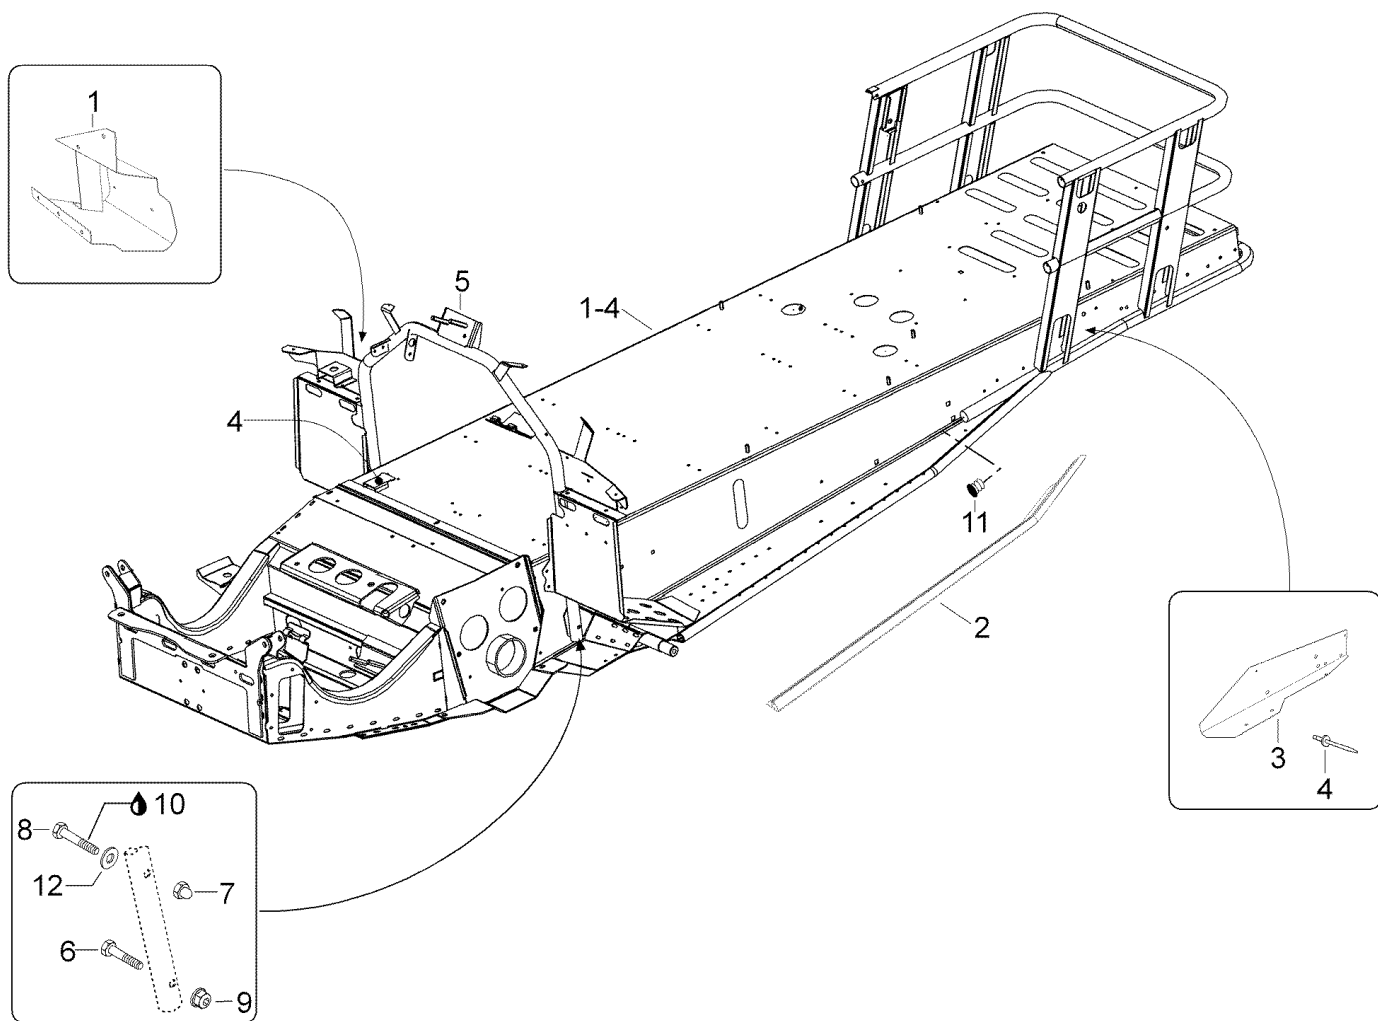

# СПИСОК ДЕТАЛЕЙ ДЛЯ "FRAME" BRP YETI 600 SDI

//OEM.MOTO-ALL.RU/

ТЕЛ.: +7 (495) 177-12-75

# СПИСОК ДЕТАЛЕЙ ДЛЯ "FRAME" BRP YETI 600 SDI

//OEM.MOTO-ALL.RU/

ТЕЛ.: +7 (495) 177-12-75

№	№ OEM	наличие / срок поставки	Наименование	Кол-во в узле
-	605153818	Срок поставки от 19 дней	CHASSIS ASS. *FRAME ASSY.YETI 2TEC06	1
1	605350839	Срок поставки от 19 дней	ATTACHE DR. *TOE REST RH	1
1	605350840	Срок поставки от 25 дней	ATTACHE GA. *TOE REST LH	1
2	605250773	Срок поставки от 3 дней	ROULEAU GA *REINFORCEMENT YETI LH	1
2	605250774	Срок поставки от 25 дней	ROULEAU DR. *REINFORCEMENT RH	1
3	605350845	Срок поставки от 25 дней	RENFORT TUN.GA *CONER SUPPORT LH	1
3	605350846	Срок поставки от 35 дней	RENFORT TUN.DR *CONER SUPPORT RH	1
4	-XXX-	Срок поставки от 21 дня	Rod ass'y	1
5	605151693	Срок поставки от 35 дней	SUPPORT GUIDON *SUPPORT BAR WELD	1
6	40003	Срок поставки от 35 дней	Screw M6x35	2
7	33051	Срок поставки от 35 дней	Гайка	2
8	40002	Срок поставки от 35 дней	Screw M6x40	2
9	33200	Срок поставки от 19 дней	Elastig flanged nut M6	2
10	293800060	Срок поставки от 25 дней	LOCTITE 243 *LOCTITE-243	1
11	28210	Срок поставки от 35 дней	Plug	2
12	20003	Срок поставки от 35 дней	Washer	2