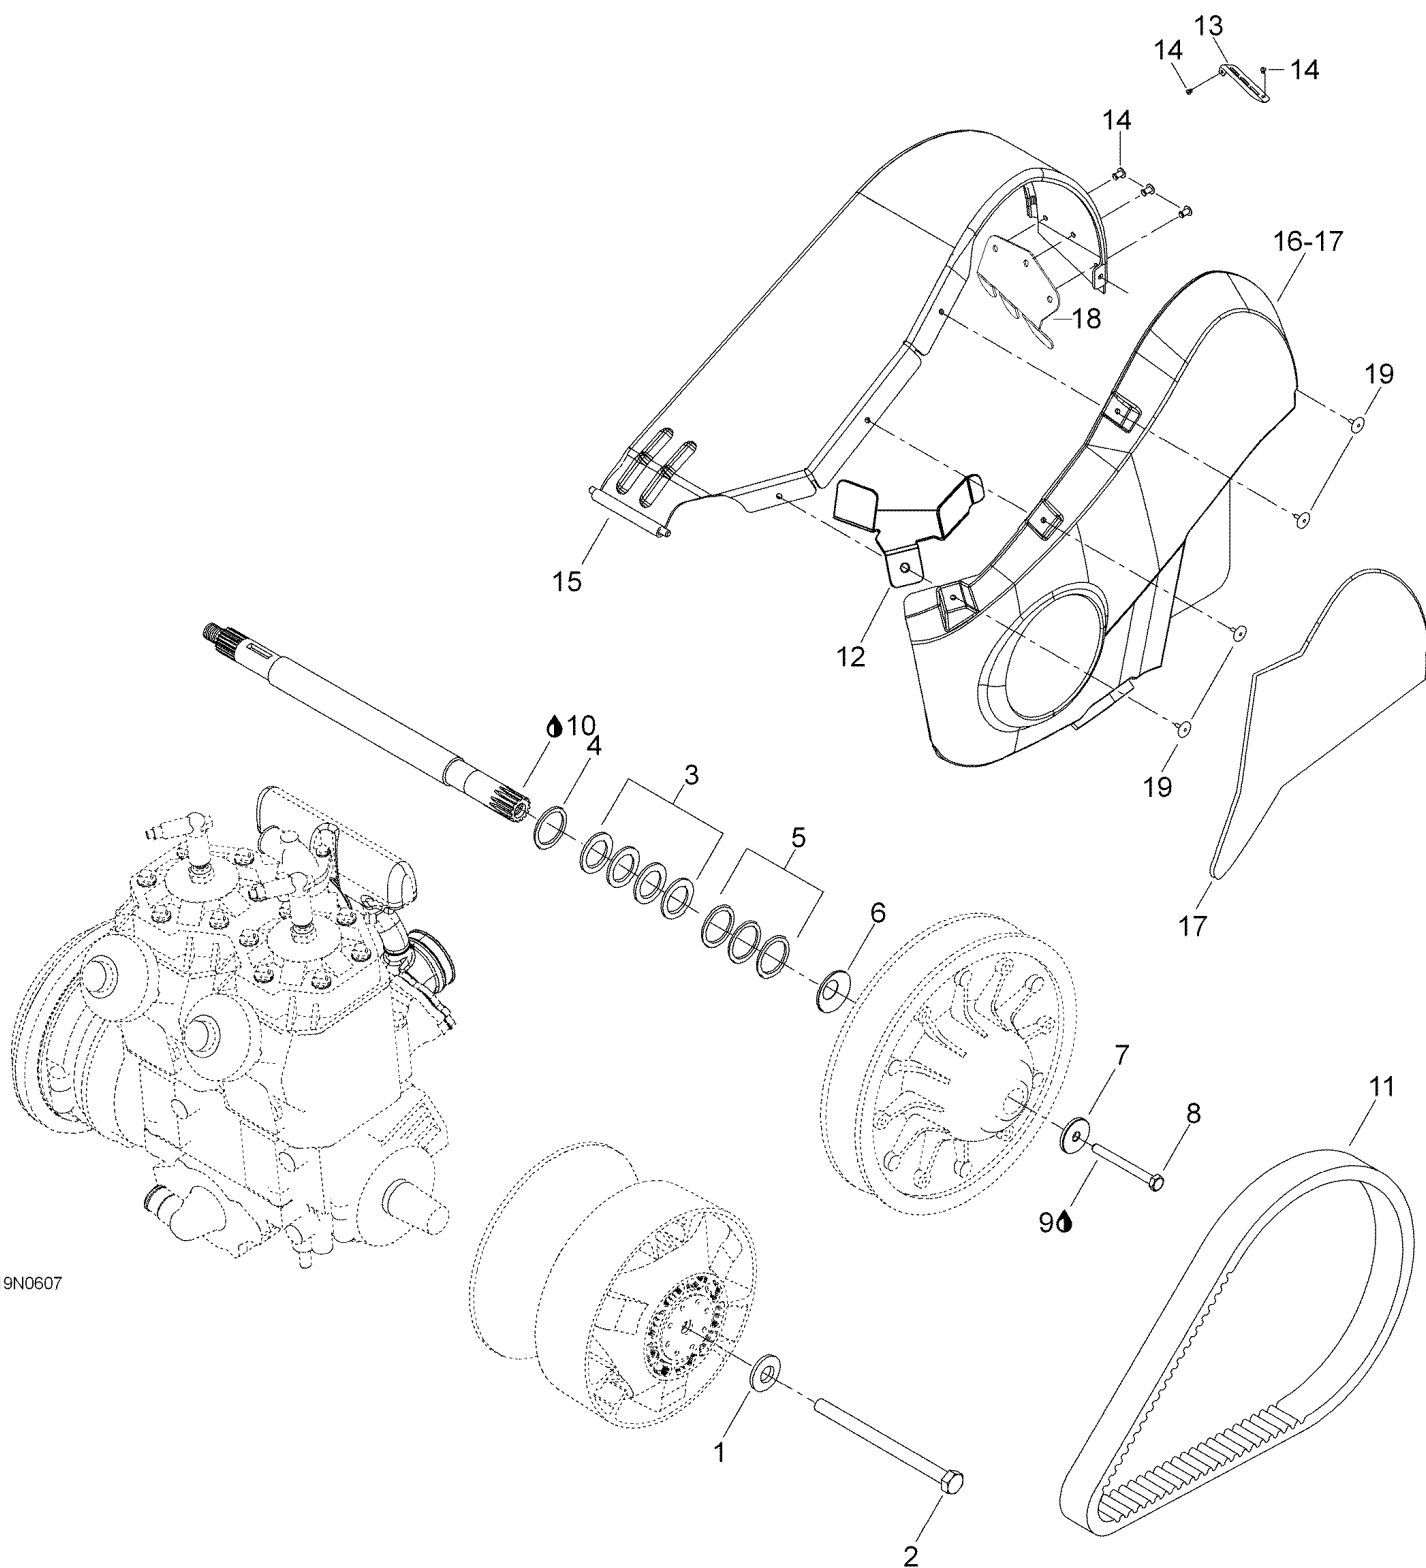

СПИСОК ДЕТАЛЕЙ ДЛЯ "PULLEY SYSTEM" BRP RAVE RC 600HO SDI

//OEM.MOTO-ALL.RU/

ТЕЛ.: +7 (495) 177-12-75

19N0607

СПИСОК ДЕТАЛЕЙ ДЛЯ "PULLEY SYSTEM" BRP RAVE RC 600HO SDI

//OEM.MOTO-ALL.RU/

ТЕЛ.: +7 (495) 177-12-75

№	№ OEM	наличие / срок поставки	Наименование	Кол-во в узле
1	20110	Срок поставки от 25 дней	RONDELLEWASHER-SPRING CONICAL(1=10PCS)	1
2	417120000	Срок поставки от 25 дней	BOULON *BOLT-PULLEY DRIVE	1
3	417300231	Срок поставки от 19 дней	Spacer	4
4	417300054	Срок поставки от 19 дней	Втулка	1
5	504112000	Срок поставки от 25 дней	CALE EPAISSEUR *SHIM	3
6	417300238	Срок поставки от 25 дней	PROTECTEUR *PROTECTOR	1
7	517302322	Срок поставки от 25 дней	RONDELLE FORCE *WASHER-STRENGTH	1
8	40089	Срок поставки от 25 дней	M8 X 75DIN 931M8.8ZNE(1=10PCS)	1
9	293800060	Срок поставки от 25 дней	LOCTITE 243 *LOCTITE-243	1
10	293800070	Срок поставки от 25 дней	LOCT-ANTISEIZE	1
11	417300197	Срок поставки от 25 дней	COURROIE *BELT-DRIVE	1
12	605352707	Срок поставки от 19 дней	Support, air intake silencer	1
13	518323105	Срок поставки от 25 дней	PLAQUE *PLATE	1
14	36108	Срок поставки от 25 дней	RIVET STEEL 4.8X8 ZN BRIGHT (1=50PCS)	3
15	417300213	Срок поставки от 25 дней	GARDE COURROIE *BELT GUARD	1
16	417300301	Срок поставки от 25 дней	PROT.LATERAL *SIDE PROTECTOR ASSY	1
17	417300246	Срок поставки от 25 дней	MOUSSE *FOAM	1
18	605453799	Срок поставки от 19 дней	Bracket	1
19	36036	В наличии	Rivet	4