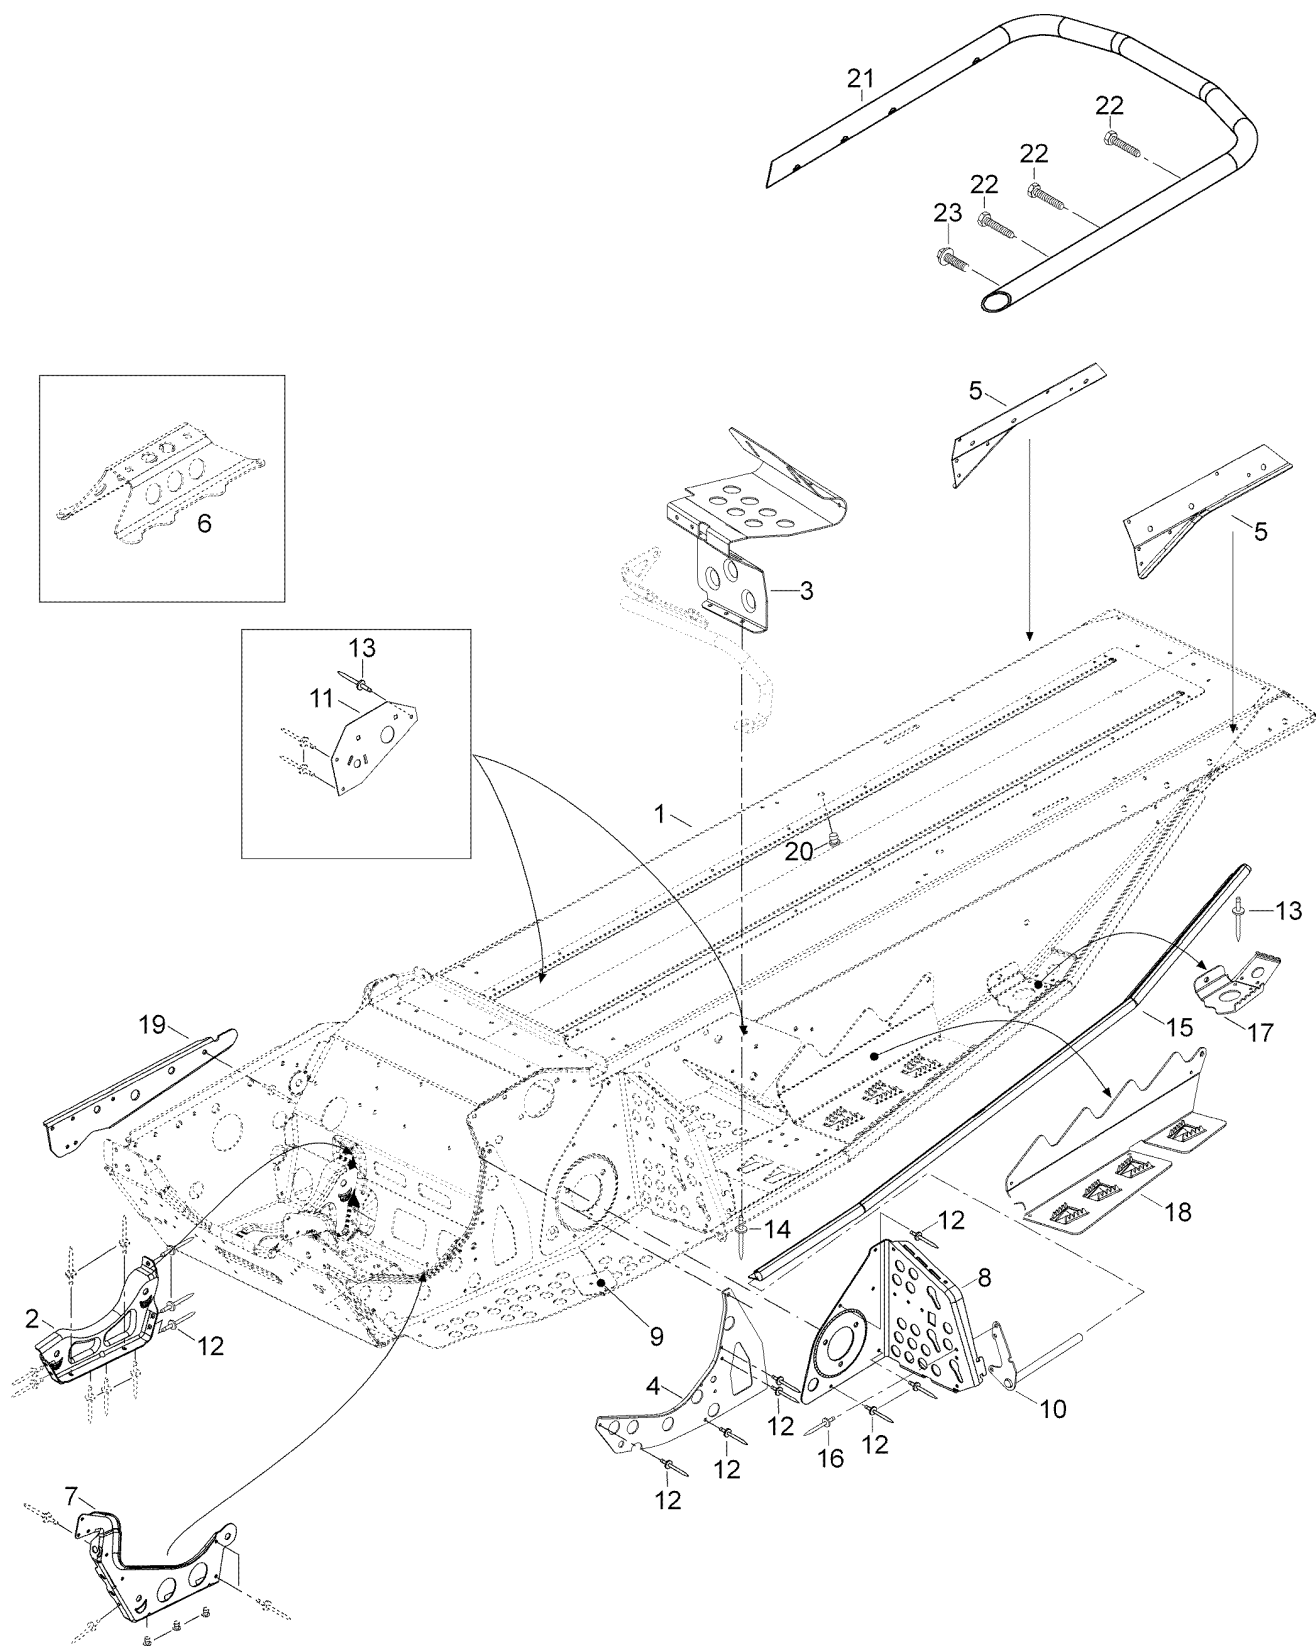

СПИСОК ДЕТАЛЕЙ ДЛЯ "FRAME" BRP RAVE N-DURO 600

//OEM.MOTO-ALL.RU/

ТЕЛ.: +7 (495) 177-12-75

СПИСОК ДЕТАЛЕЙ ДЛЯ "FRAME" BRP RAVE N-DURO 600

//OEM.MOTO-ALL.RU/

ТЕЛ.: +7 (495) 177-12-75

№	№ OEM	наличие / срок поставки	Наименование	Кол-во в узле
1	605153379	Срок поставки от 19 дней	Frame ass'y. Includes 1 to 23	1
2	518323346	Срок поставки от 25 дней	SUPP.MOTEUR *ENGINE SUPPORT	1
3	605353473	Срок поставки от 19 дней	R.H. Toe hold	1
3	605353472	Срок поставки от 19 дней	L.H. Toe hold	1
4	605350345	Срок поставки от 19 дней	Inner reinforcement	1
5	605353848	Срок поставки от 19 дней	L.H. reinforcement, rear	1
5	605353849	Срок поставки от 19 дней	R.H. reinforcement, rear	1
6	518324093	Срок поставки от 25 дней	TRAVERSE CENTR.*CROSS-LINK	1
7	605451826	Срок поставки от 19 дней	Engine support	1
8	518323805	Срок поставки от 25 дней	RENFORT DROIT *RH.FOOTREST	1
8	518324527	Срок поставки от 25 дней	RENFORT GAUCHE *REINFORCEMENT	1
9	605451590	Срок поставки от 19 дней	Rivet plate	1
10	605453453	Срок поставки от 19 дней	L.H. Support plate	1
10	605453454	Срок поставки от 19 дней	R.H. Support plate	1
11	605453604	Срок поставки от 19 дней	L.H. Bracket	1
11	605453605	Срок поставки от 19 дней	R.H. Bracket	1
12	36007	Срок поставки от 19 дней	Rivet	1
13	36108	Срок поставки от 25 дней	RIVET STEEL 4.8X8 ZN BRIGHT (1=50PCS)	1
14	36489	Срок поставки от 25 дней	RIVET TSPD68 4.8X12 (1 PAC <=> 50 PC	1
15	605353947	Срок поставки от 19 дней	L.H. Roller	1
15	605353948	Срок поставки от 19 дней	R.H. Roller	1
16	36006	Срок поставки от 19 дней	Rivet	3
17	605353946	Срок поставки от 19 дней	R.H. Support	1
17	605353945	Срок поставки от 19 дней	L.H. Support	1
18	605253814	Срок поставки от 19 дней	L.H. footrest reinforcement	1
18	605253815	Срок поставки от 19 дней	R.H. footrest reinforcement	1
19	605353544	Срок поставки от 19 дней	Stiffener	1
20	520000272	Срок поставки от 25 дней	BOUCHON *CAP	2
21	605353643	Срок поставки от 19 дней	Rear bumper	1
22	40336	Срок поставки от 25 дней	HEX SC. M8 X 20 BM73 M8.8 ZNE(6
23	605640013	Срок поставки от 19 дней	Screw M8 x 25, wülock	2